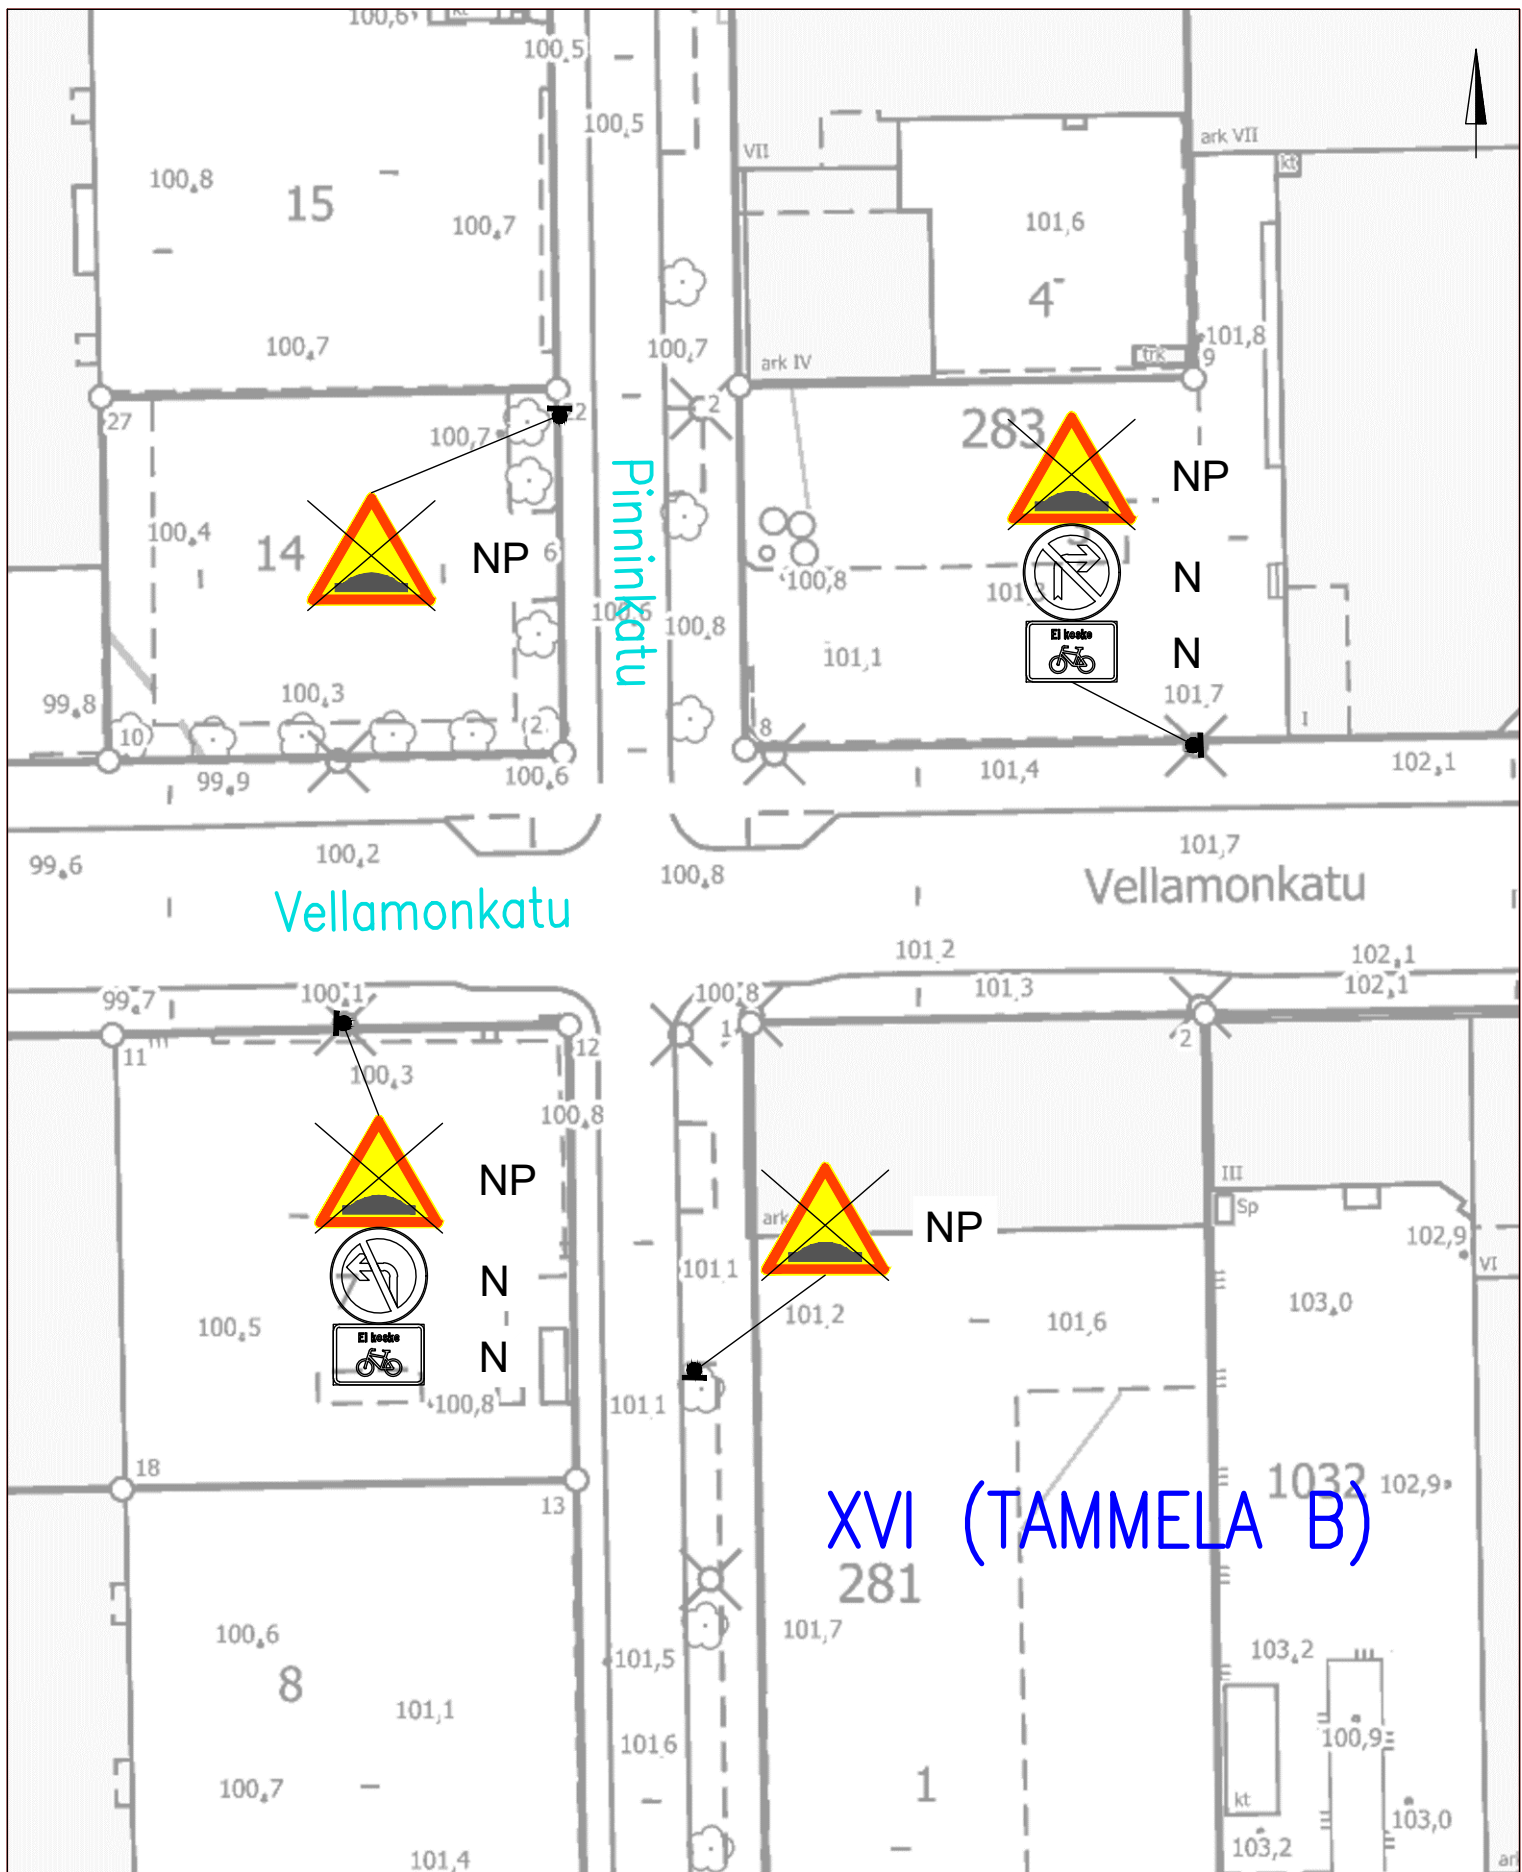

LIIKENTEENOHAUS, MERKINTÖJEN SELITYS:

- N NYKYINEN LIIKENNEMERKKI SÄILYY ENNALLAAN
- NP NYKYINEN LIIKENNEMERKKI POISTETAAN

VELLAMONKATU, PINNINKATU

Tammela B (XVI)
Töyssy –merkkien poisto 30 km/h alueilta
Piir.no: 1/22288/23, Pvm 30.8.2023