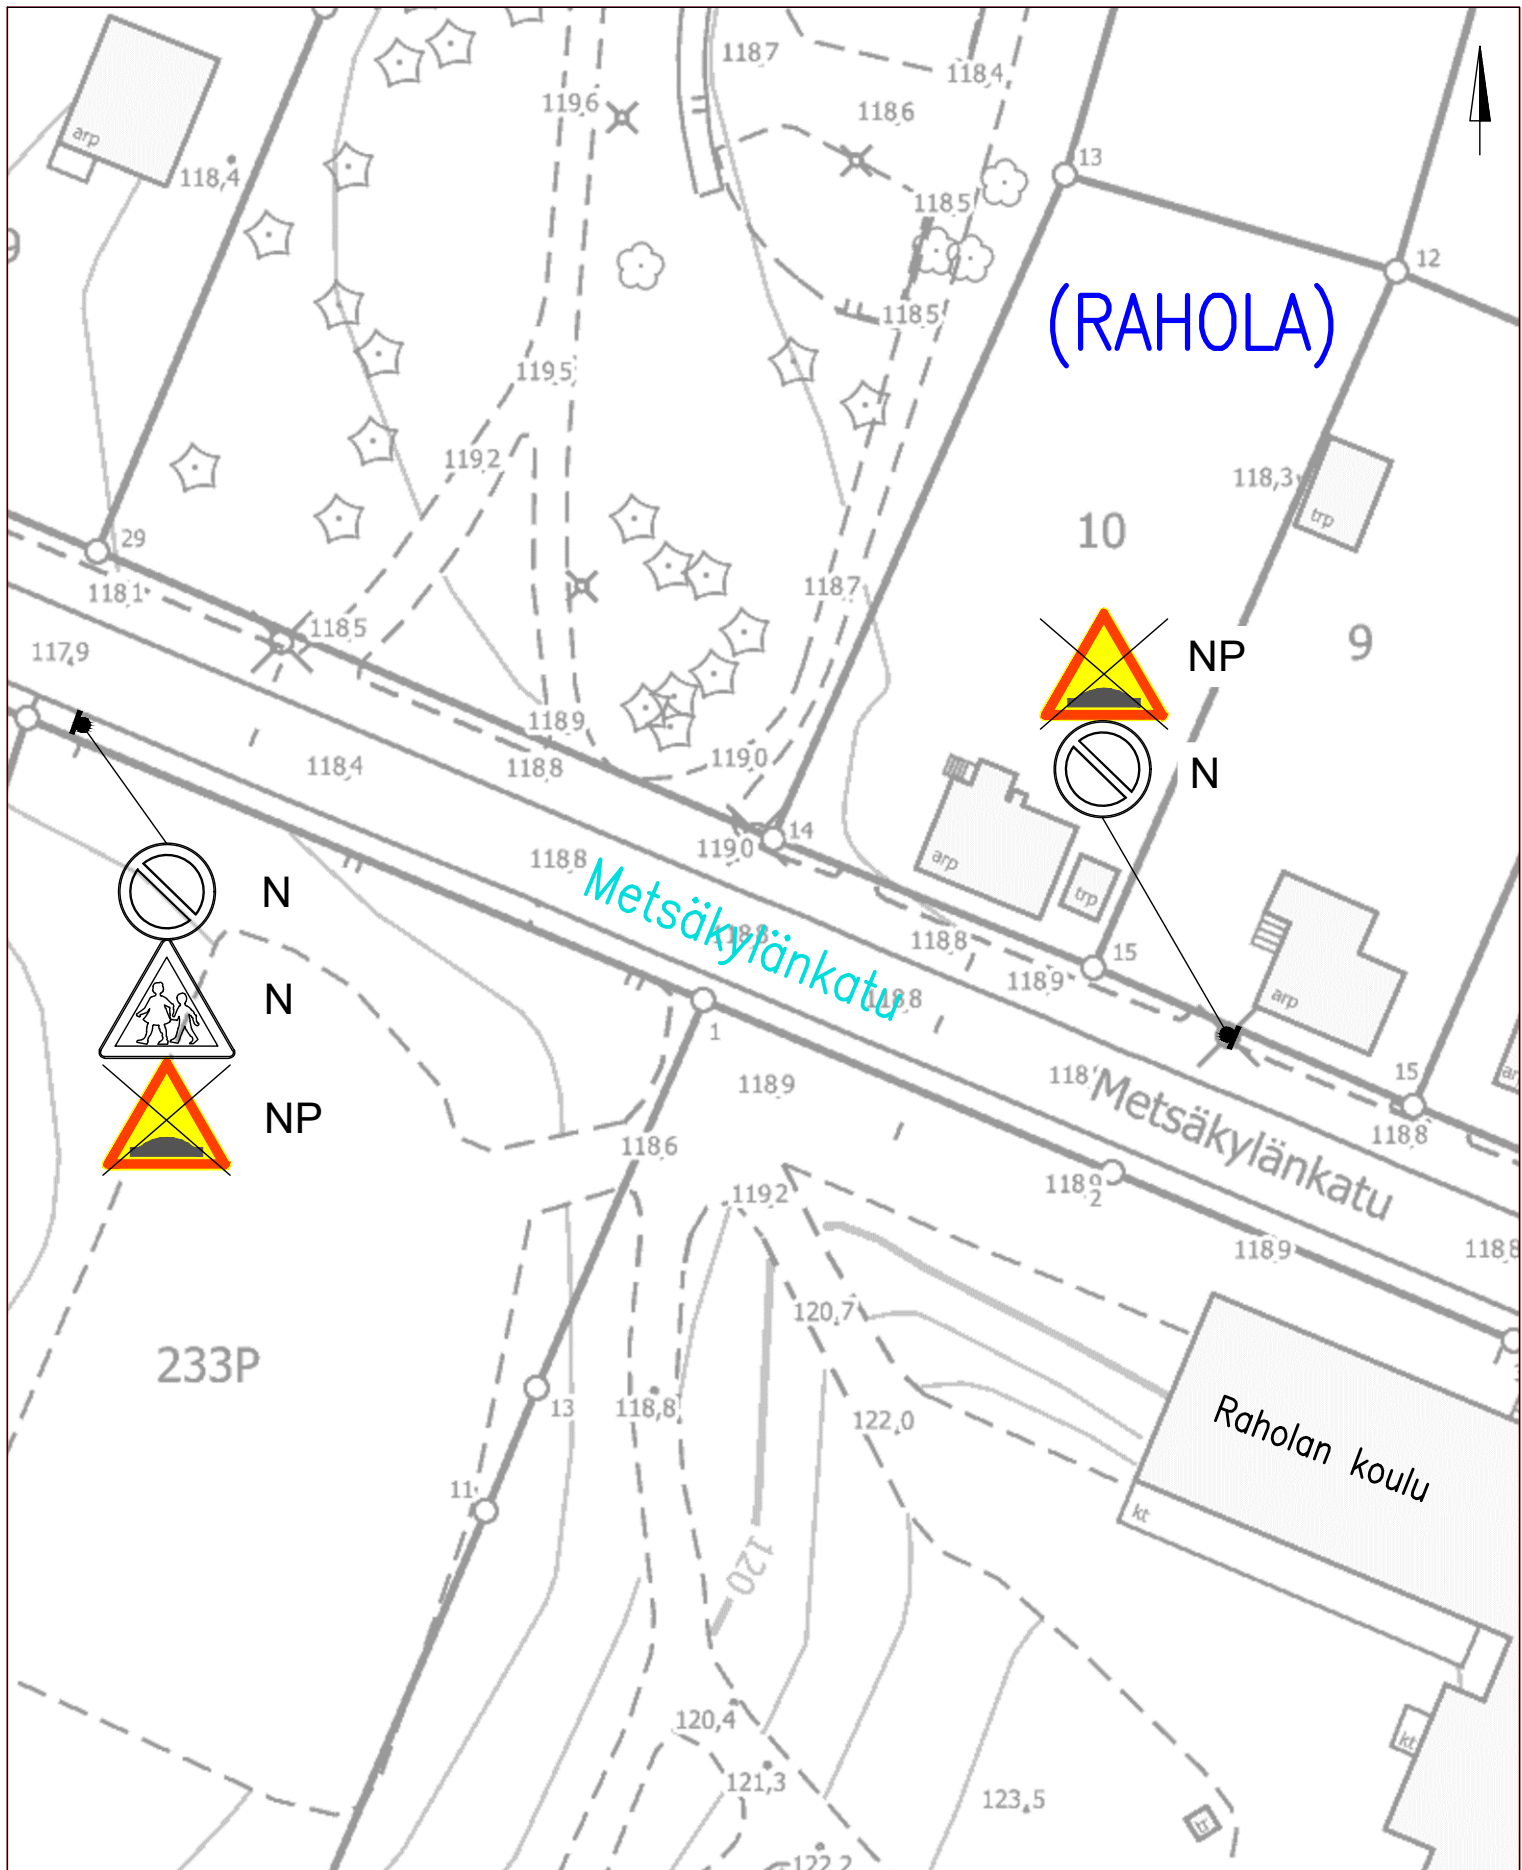

LIIKENTEENOHJAUS, MERKINTÖJEN SELITYS:

- N NYKYINEN LIKENNEMERKKI SÄILYY ENNALLAAN
- NP NYKYINEN LIKENNEMERKKI POISTETAAN

METSÄKYLÄNKATU

Rahola
Töyssy –merkkien poisto 30 km/h alueilta
Piir.no: 1/22288/6, Pvm 30.8.2023