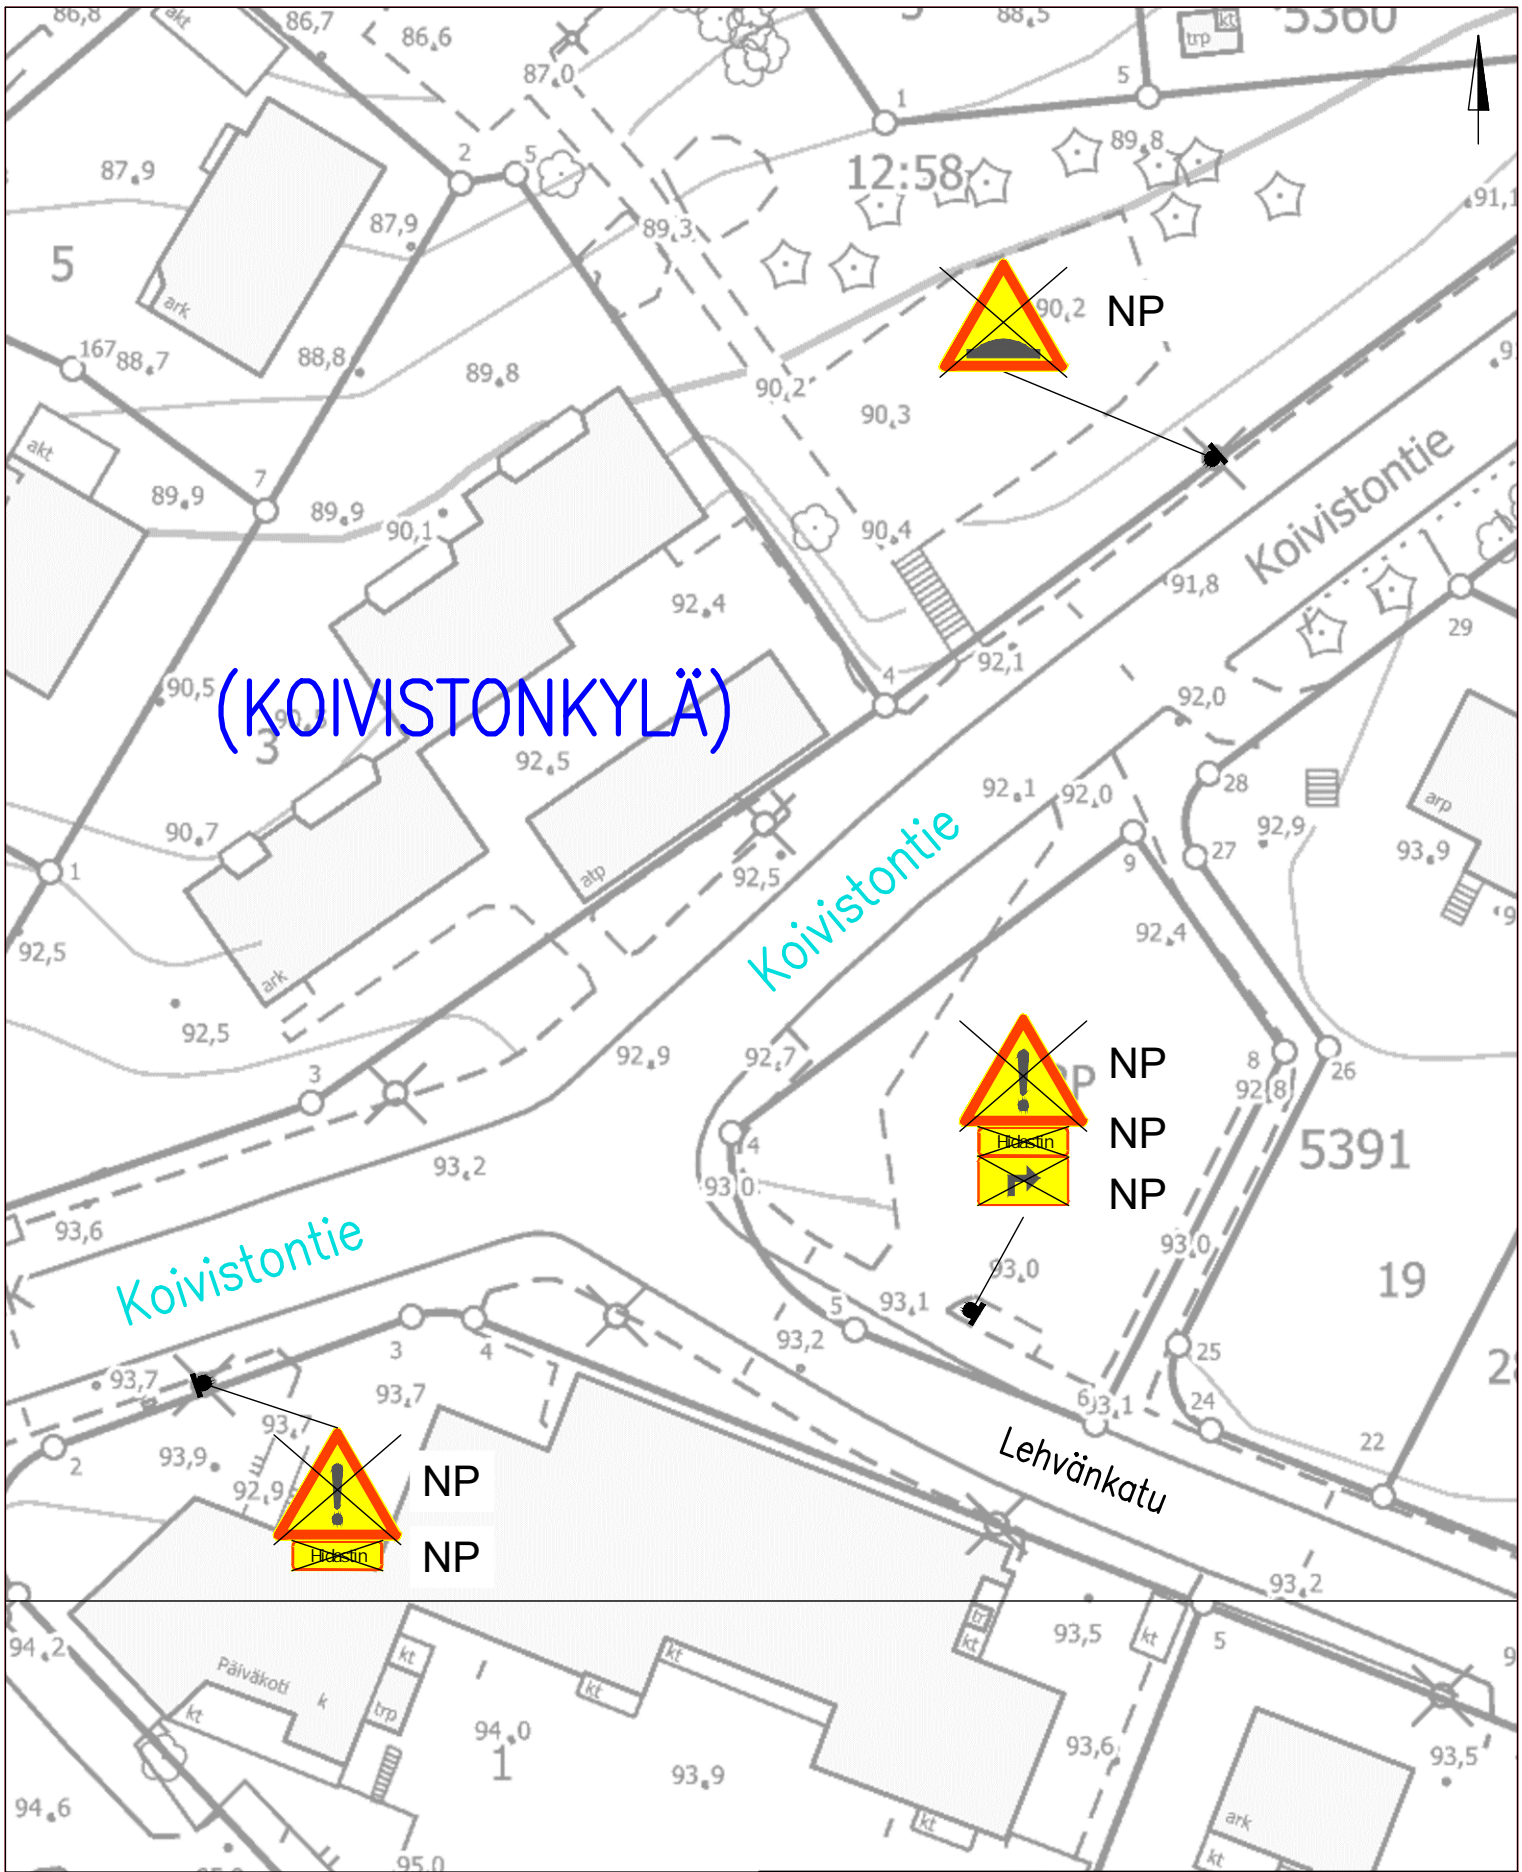

LIIKENTEENOHJAUS, MERKINTÖJEN SELITYS:

NP NYKYINEN LIKENNEMERKKI POISTETAAN

KOIVISTONTIE, LEHVÄNKATU

Koivistonkylä

Töyssy –merkkien poisto 30 km/h alueilta

Piir.no: 1/22288/34, Pvm 30.8.2023