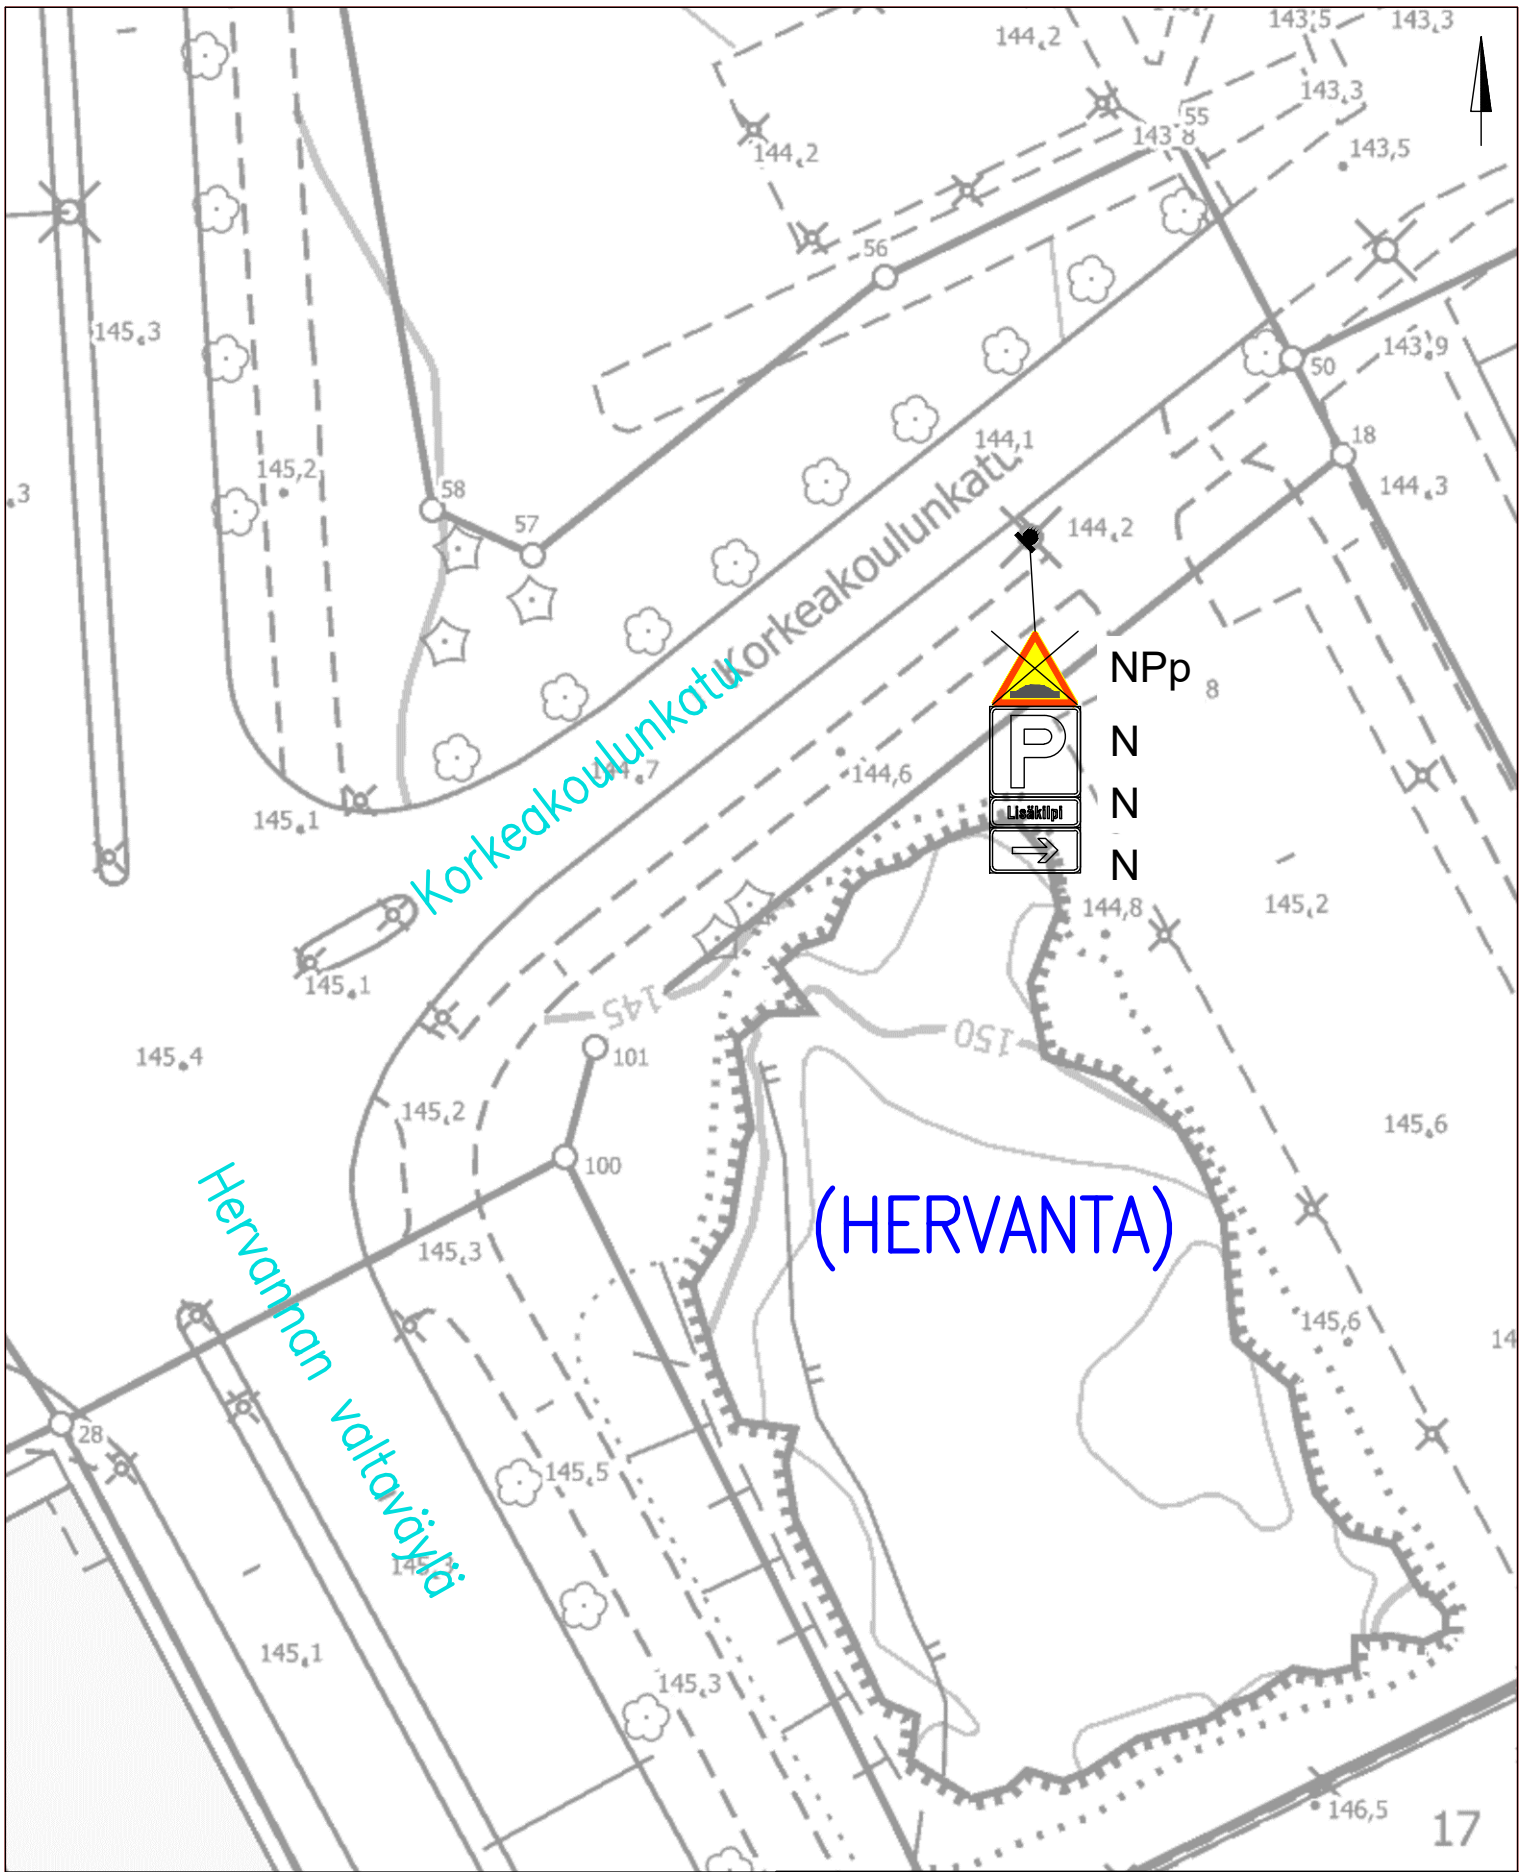

LIIKENTEENOHJAUS, MERKINTÖJEN SELITYS:

- N NYKYINEN LIKENNEMERKKI SÄILYY ENNALLAAN
- NP NYKYINEN LIKENNEMERKKI POISTETAAN
- p PIENI LIKENNEMERKKI

KORKEAKOULUNKATU

Hervanta

Töyssy –merkkien poisto 30 km/h alueilta

Piir.no: 1/22288/41, Pvm 30.8.2023