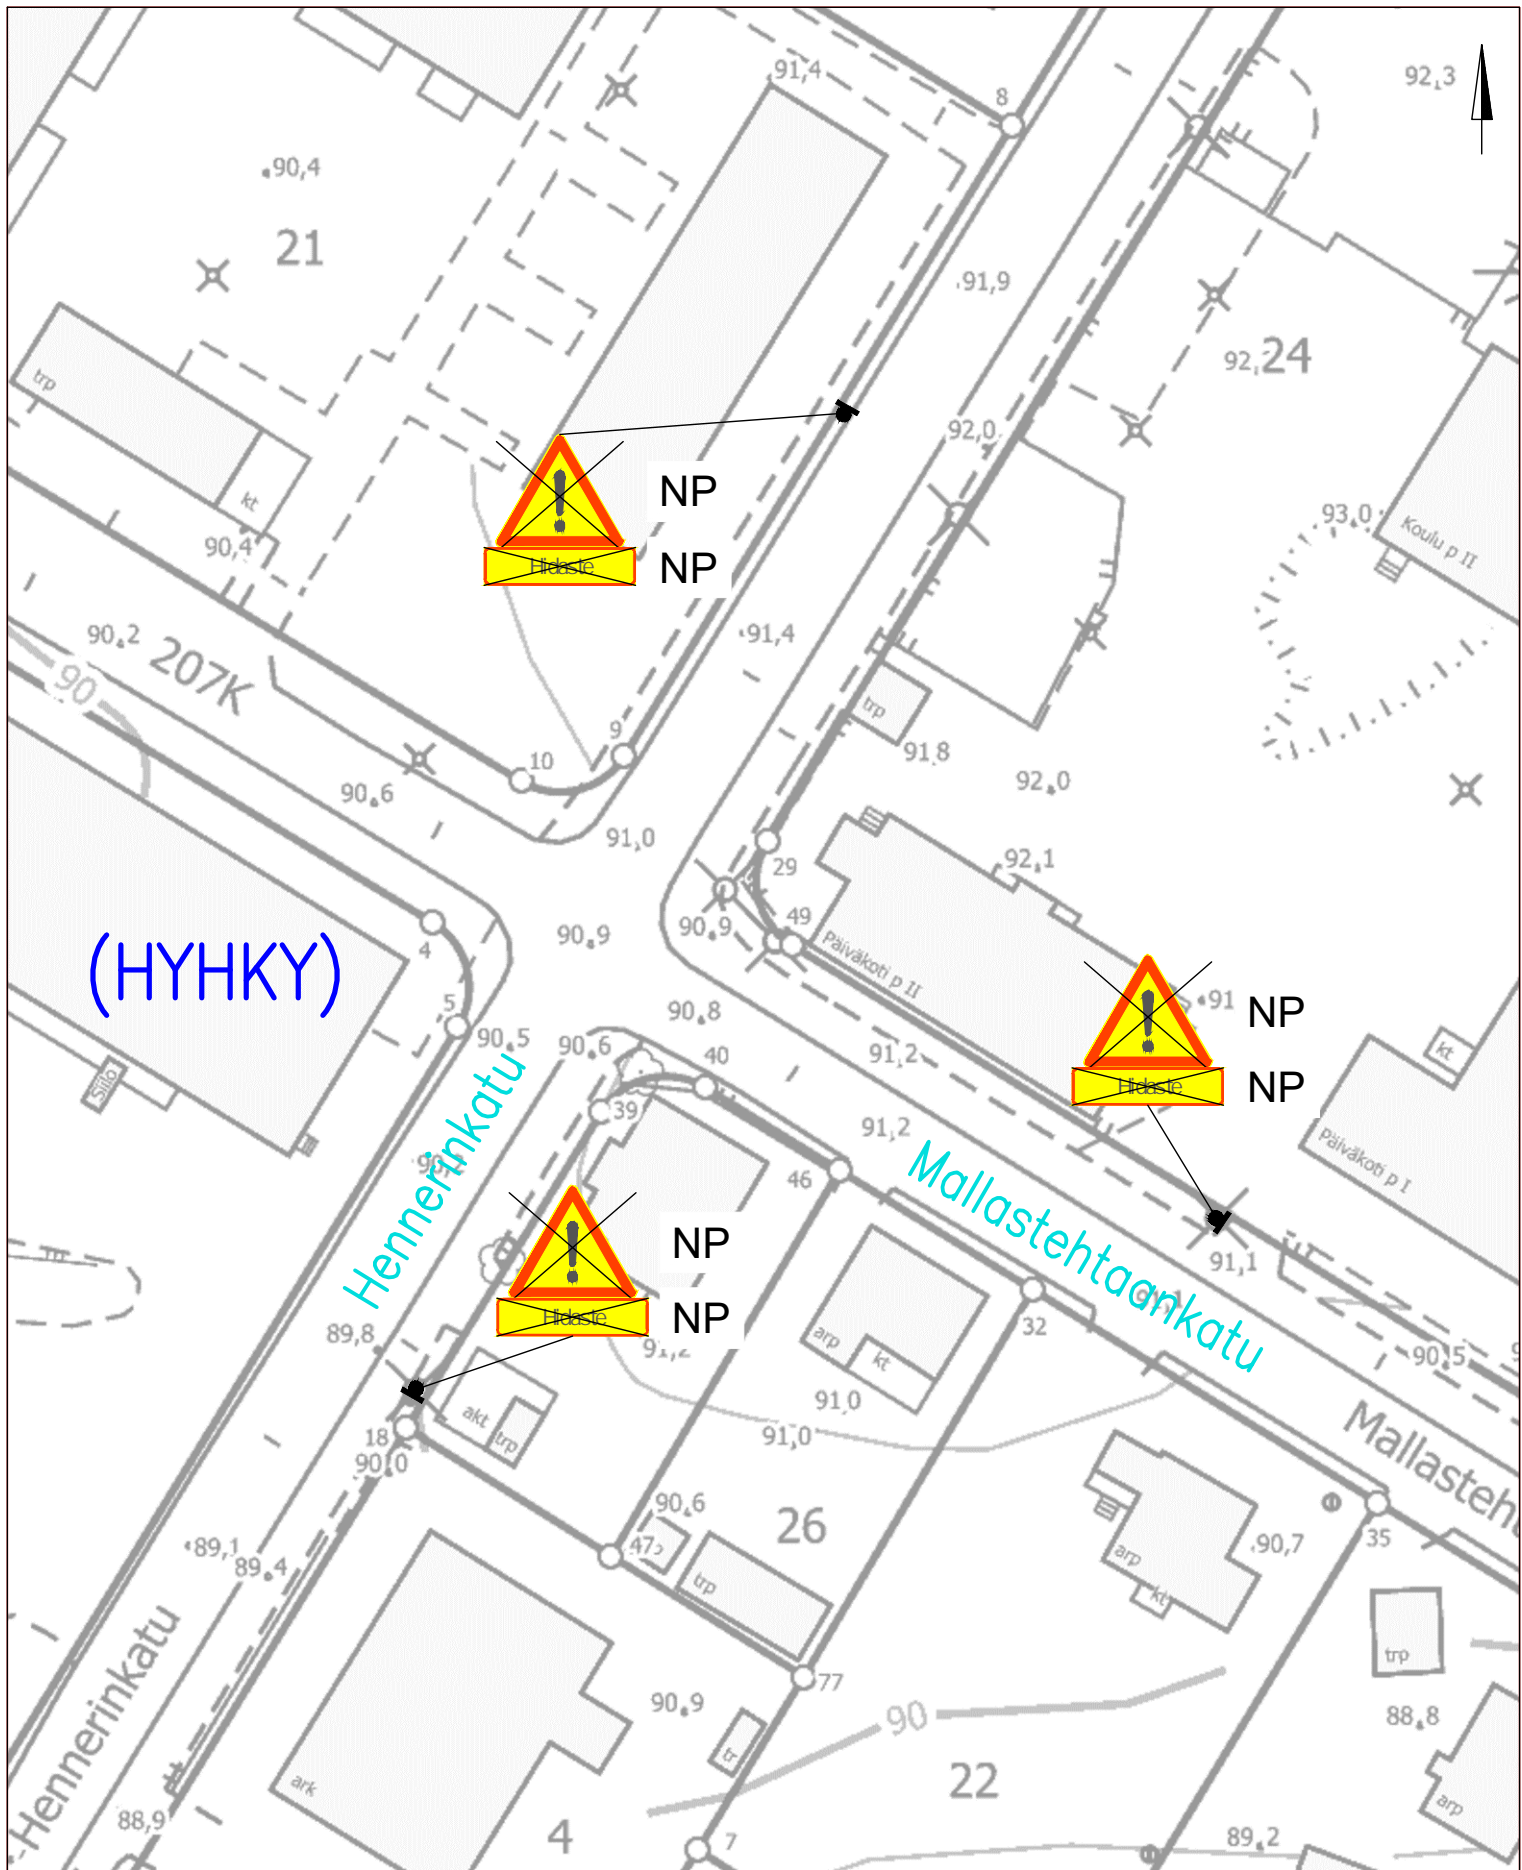

Piir.no: 1/22288/11, Pvm 30.8.2023

LIIKENTEENOHJAUS, MERKINTÖJEN SELITYS:

NP NYKYINEN LIIKENNEMERKKI POISTETAAN

HENNERINKATU

Hyhky

Töyssy –merkkien poisto 30 km/h alueilta
Piir.no: 1/22288/12, Pvm 30.8.2023