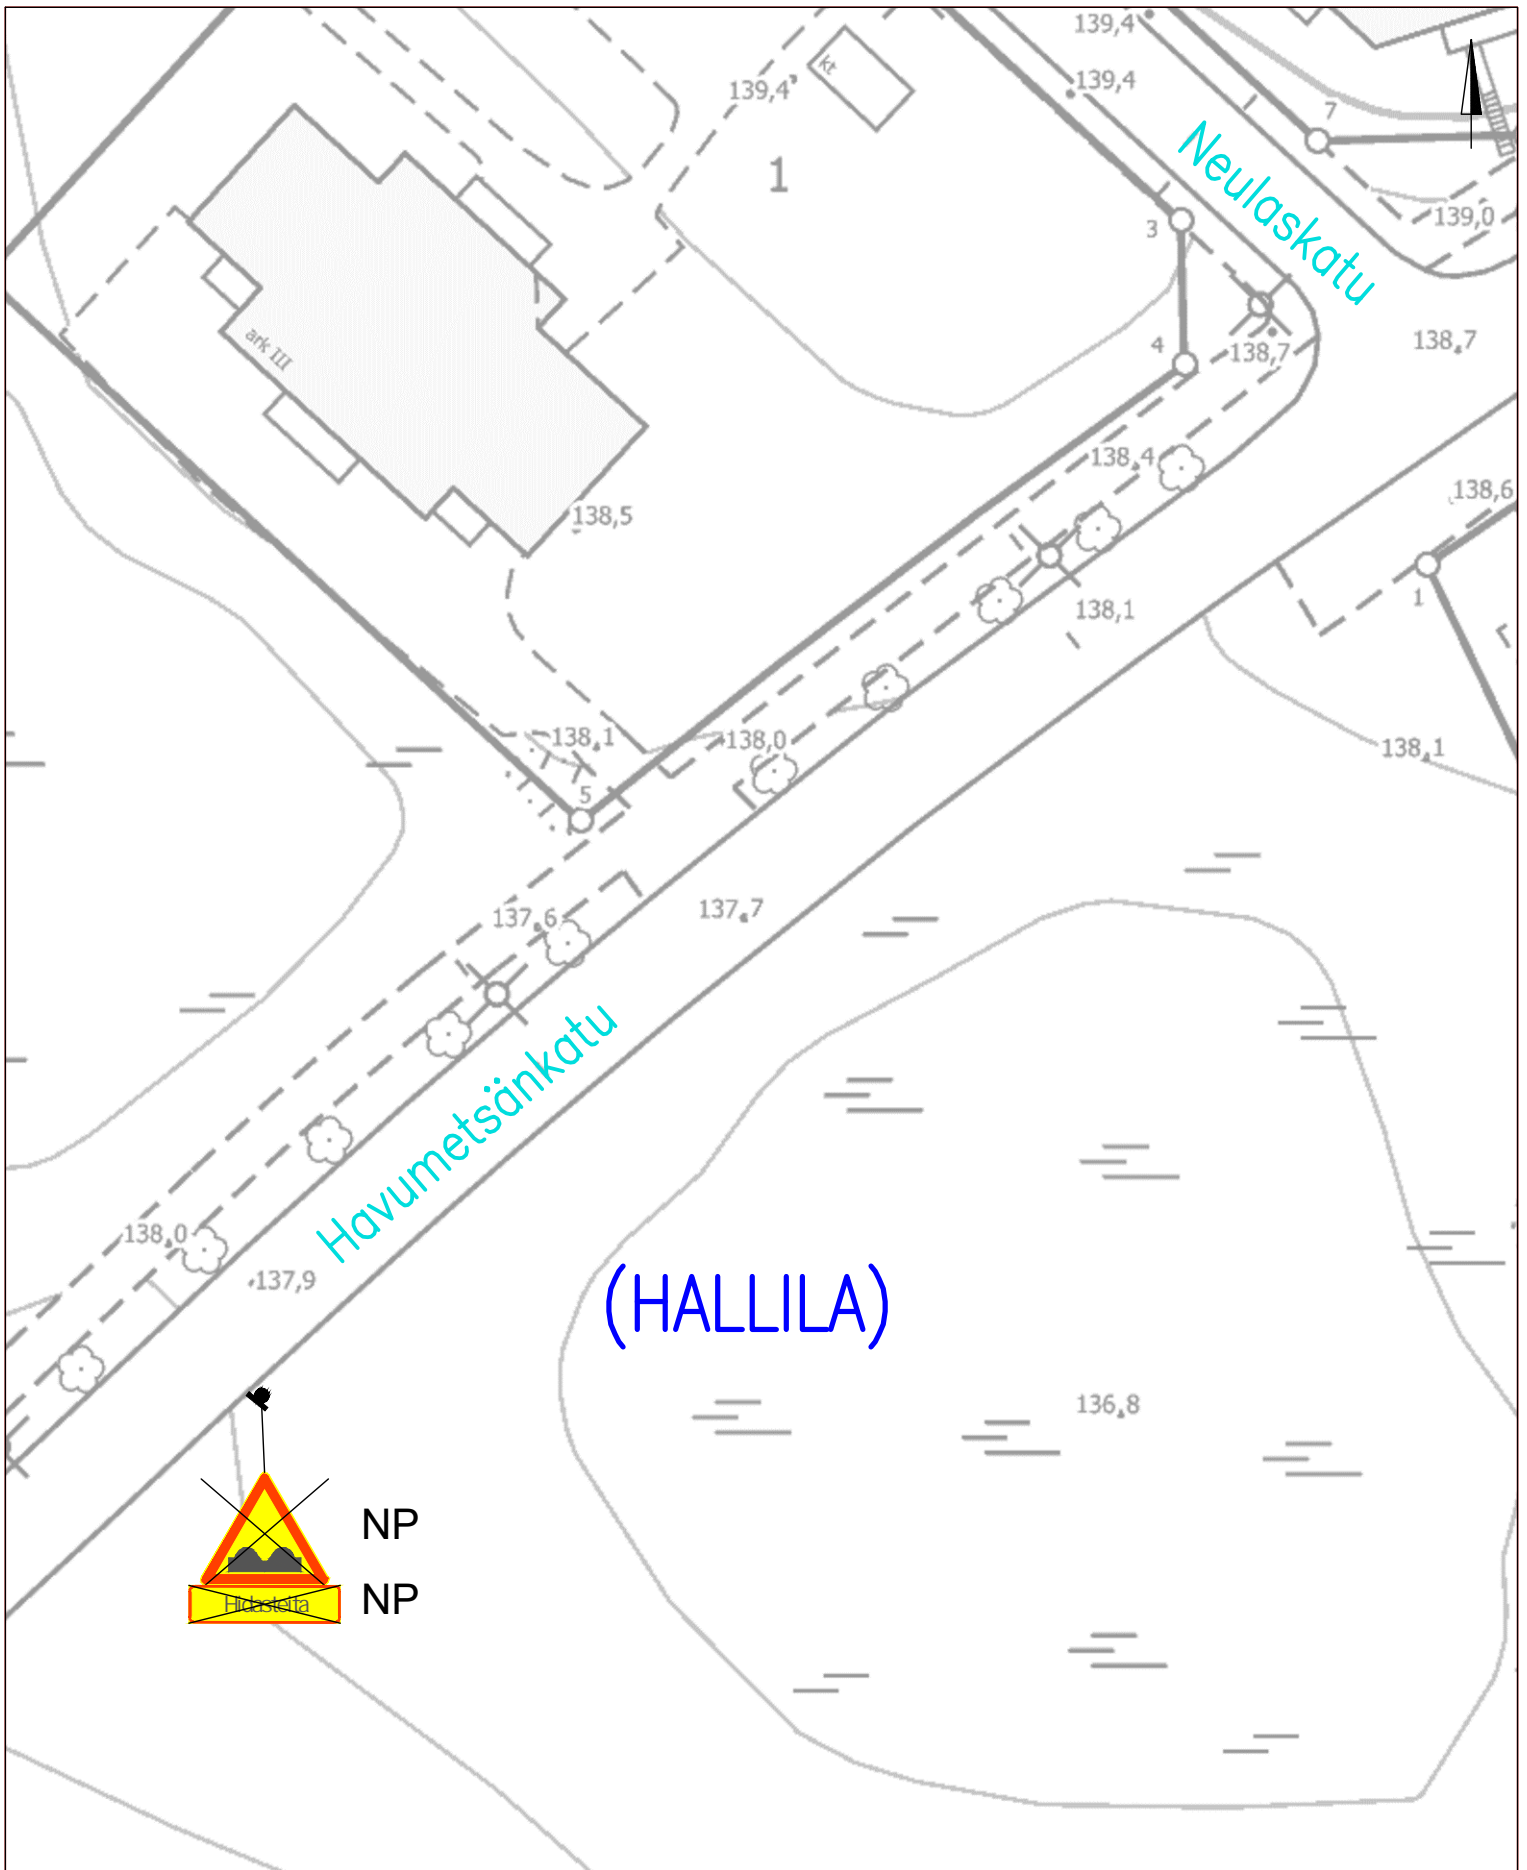

LIIKENTEENOHJAUS, MERKINTÖJEN SELITYS:

NP NYKYINEN LIKENNEMERKKI POISTETAAN

HAVUMETSÄNKATU

Hallila

Töyssy –merkkien poisto 30 km/h alueilta

Piir.no: 1/22288/37, Pvm 30.8.2023