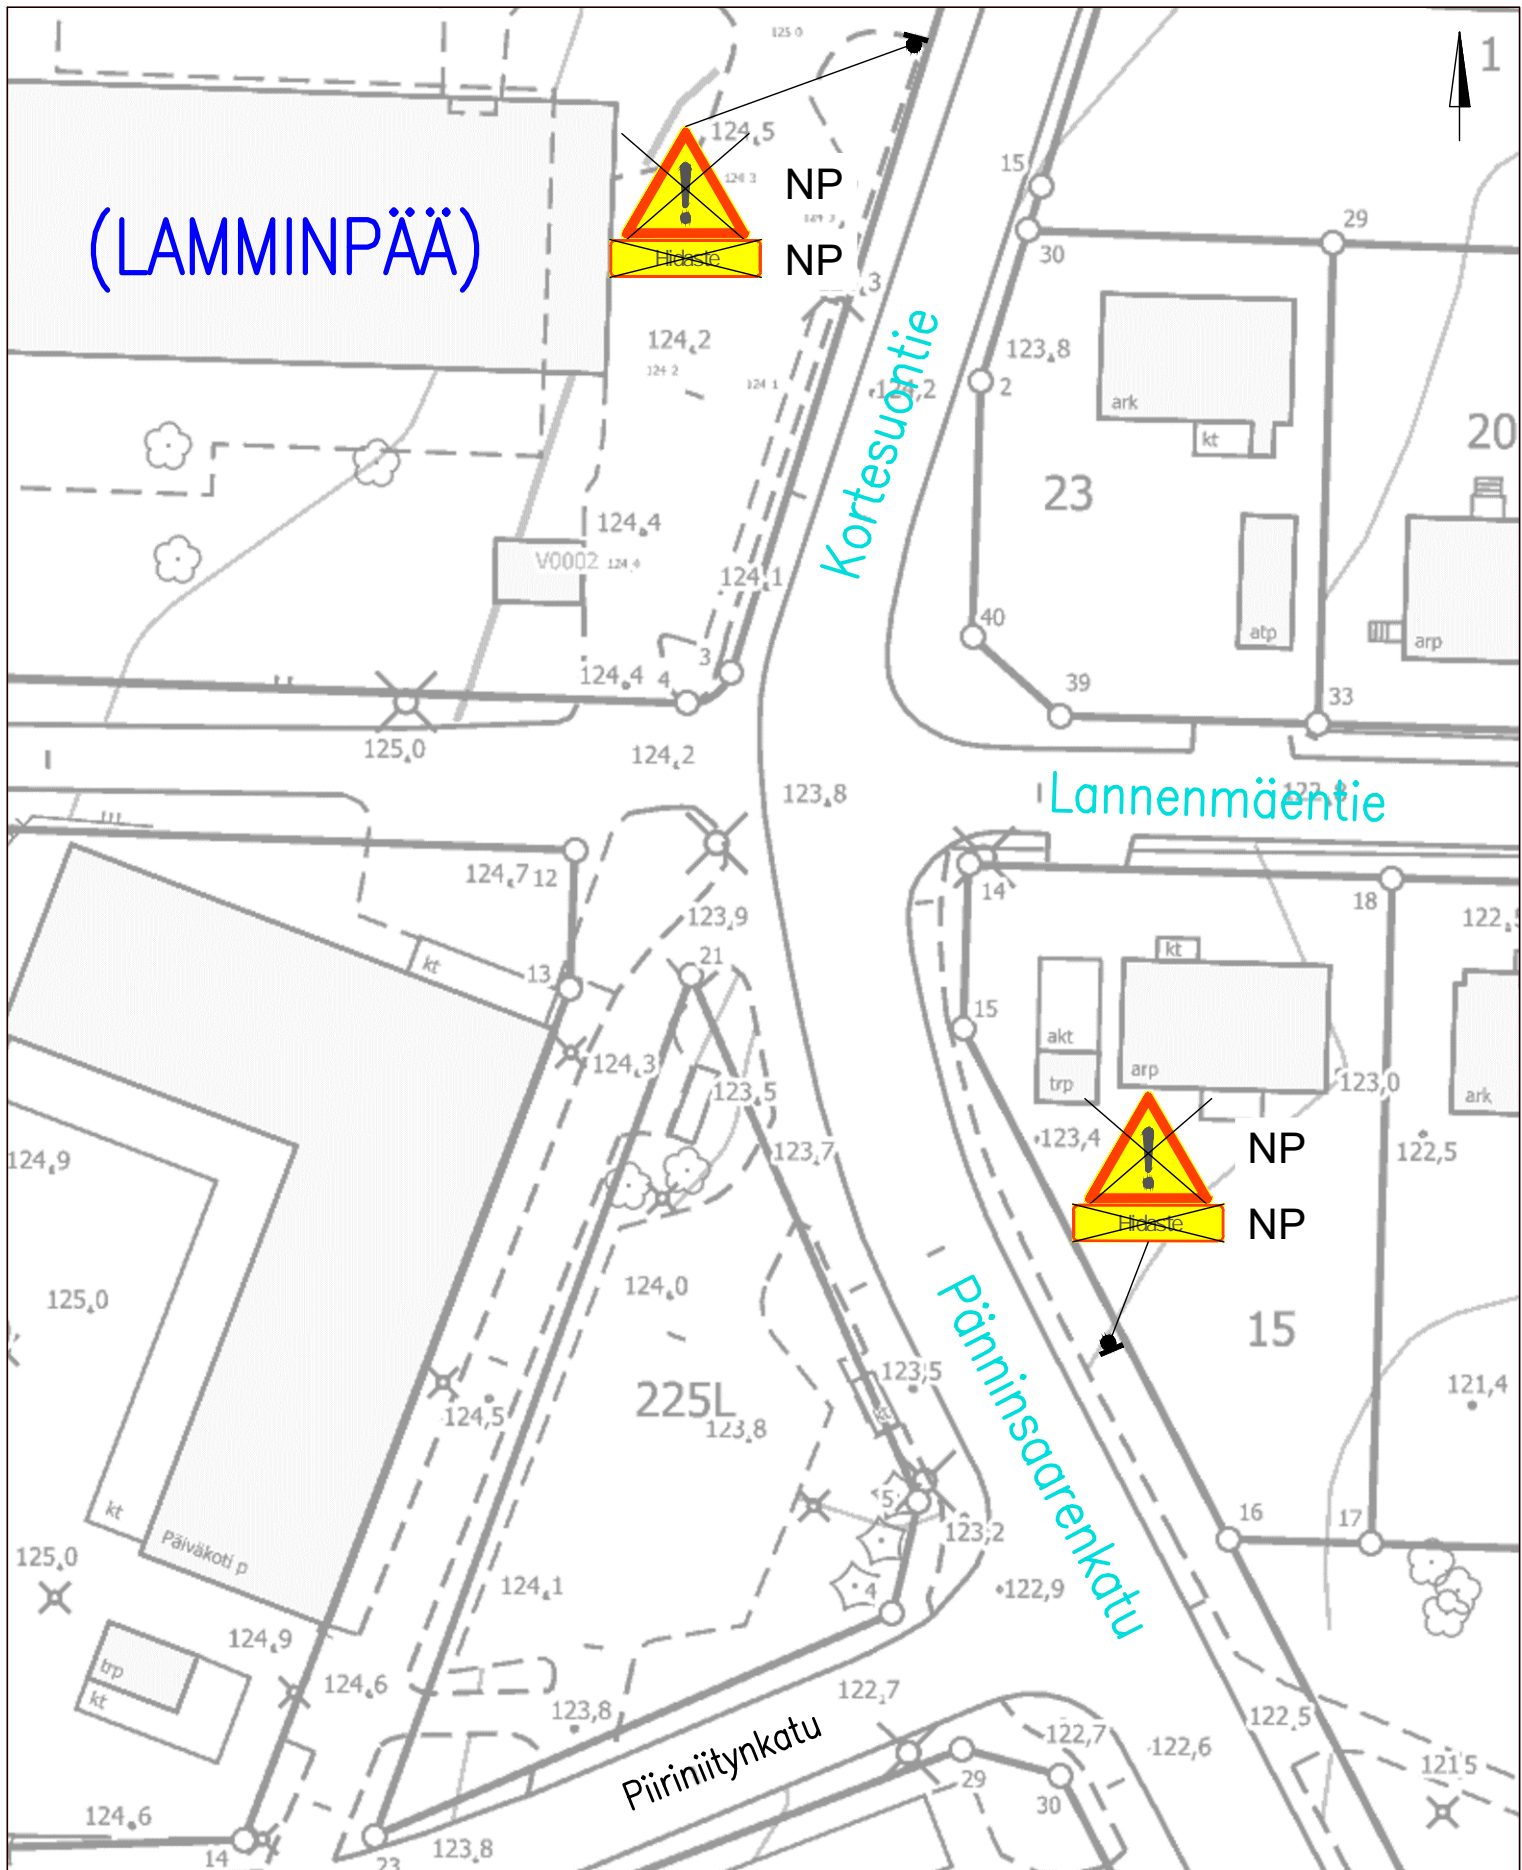

(LAMMINPÄÄ)

NP
NP

Lannenmäentie

Pänninsaarencatu

Piiriniityncatu

LIIKENTEENOHJAUS, MERKINTÖJEN SELITYS:

NP NYKYINEN LIKENNEMERKKI POISTETAAN

PÄNNINSAARENKATU, KORTESUONTIE

Lamminpää

Töyssy –merkkien poisto 30 km/h alueilta

Piir.no: 1/22288/8, Pvm 30.8.2023