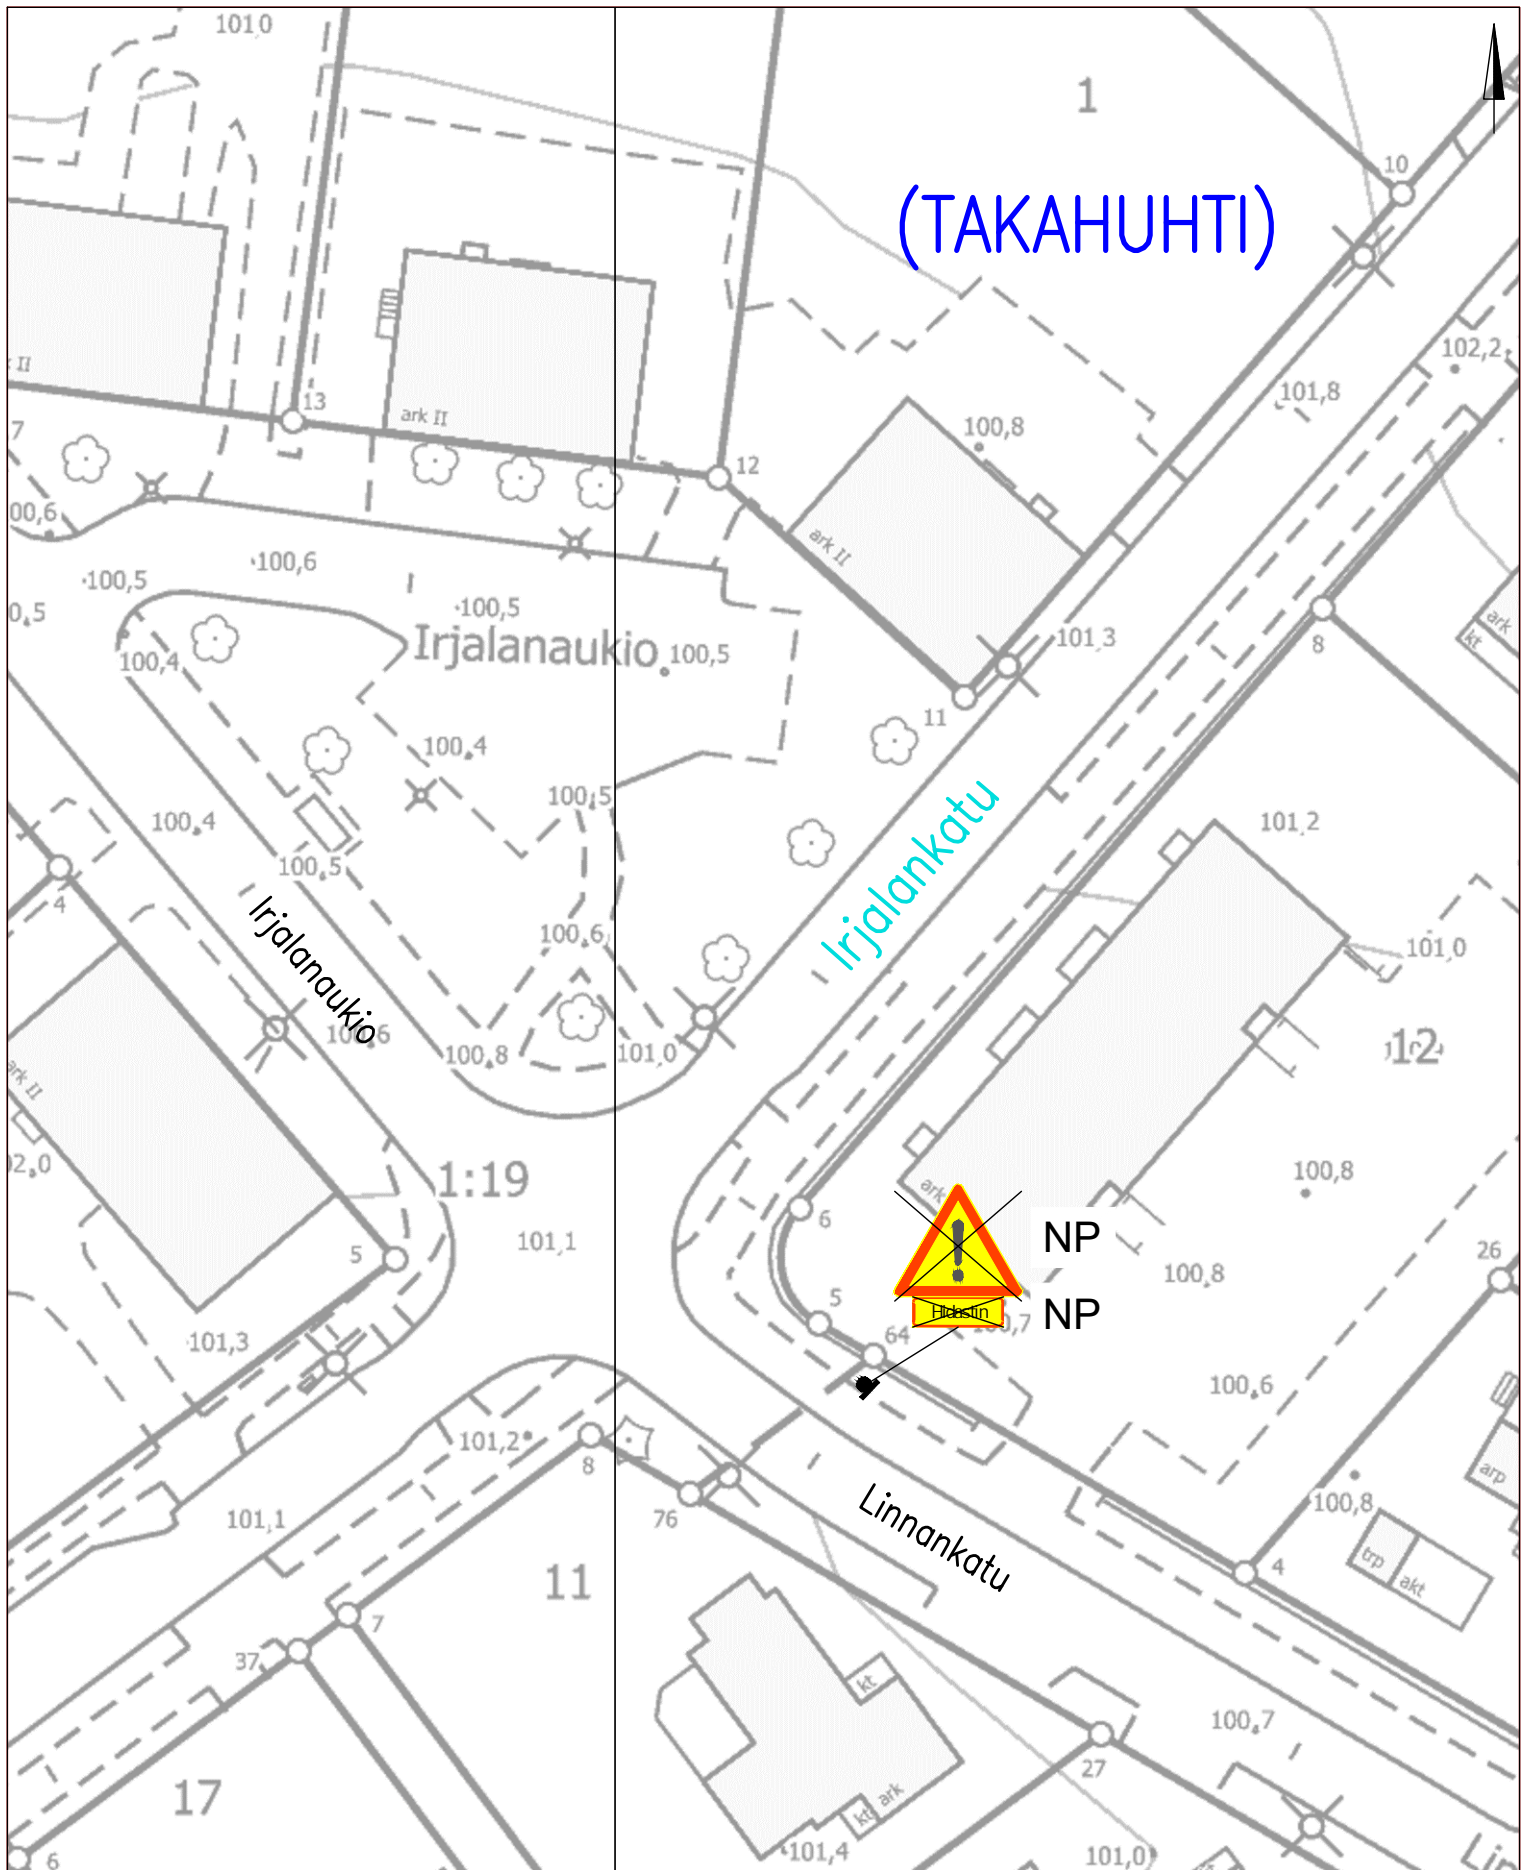

LIIKENTEENOHJAUS, MERKINTÖJEN SELITYS:

NP NYKYINEN LIKENNEMERKKI POISTETAAN

LINNANKATU

Takahuhti

Töyssy –merkkien poisto 30 km/h alueilta

Piir.no: 1/22288/28, Pvm 30.8.2023