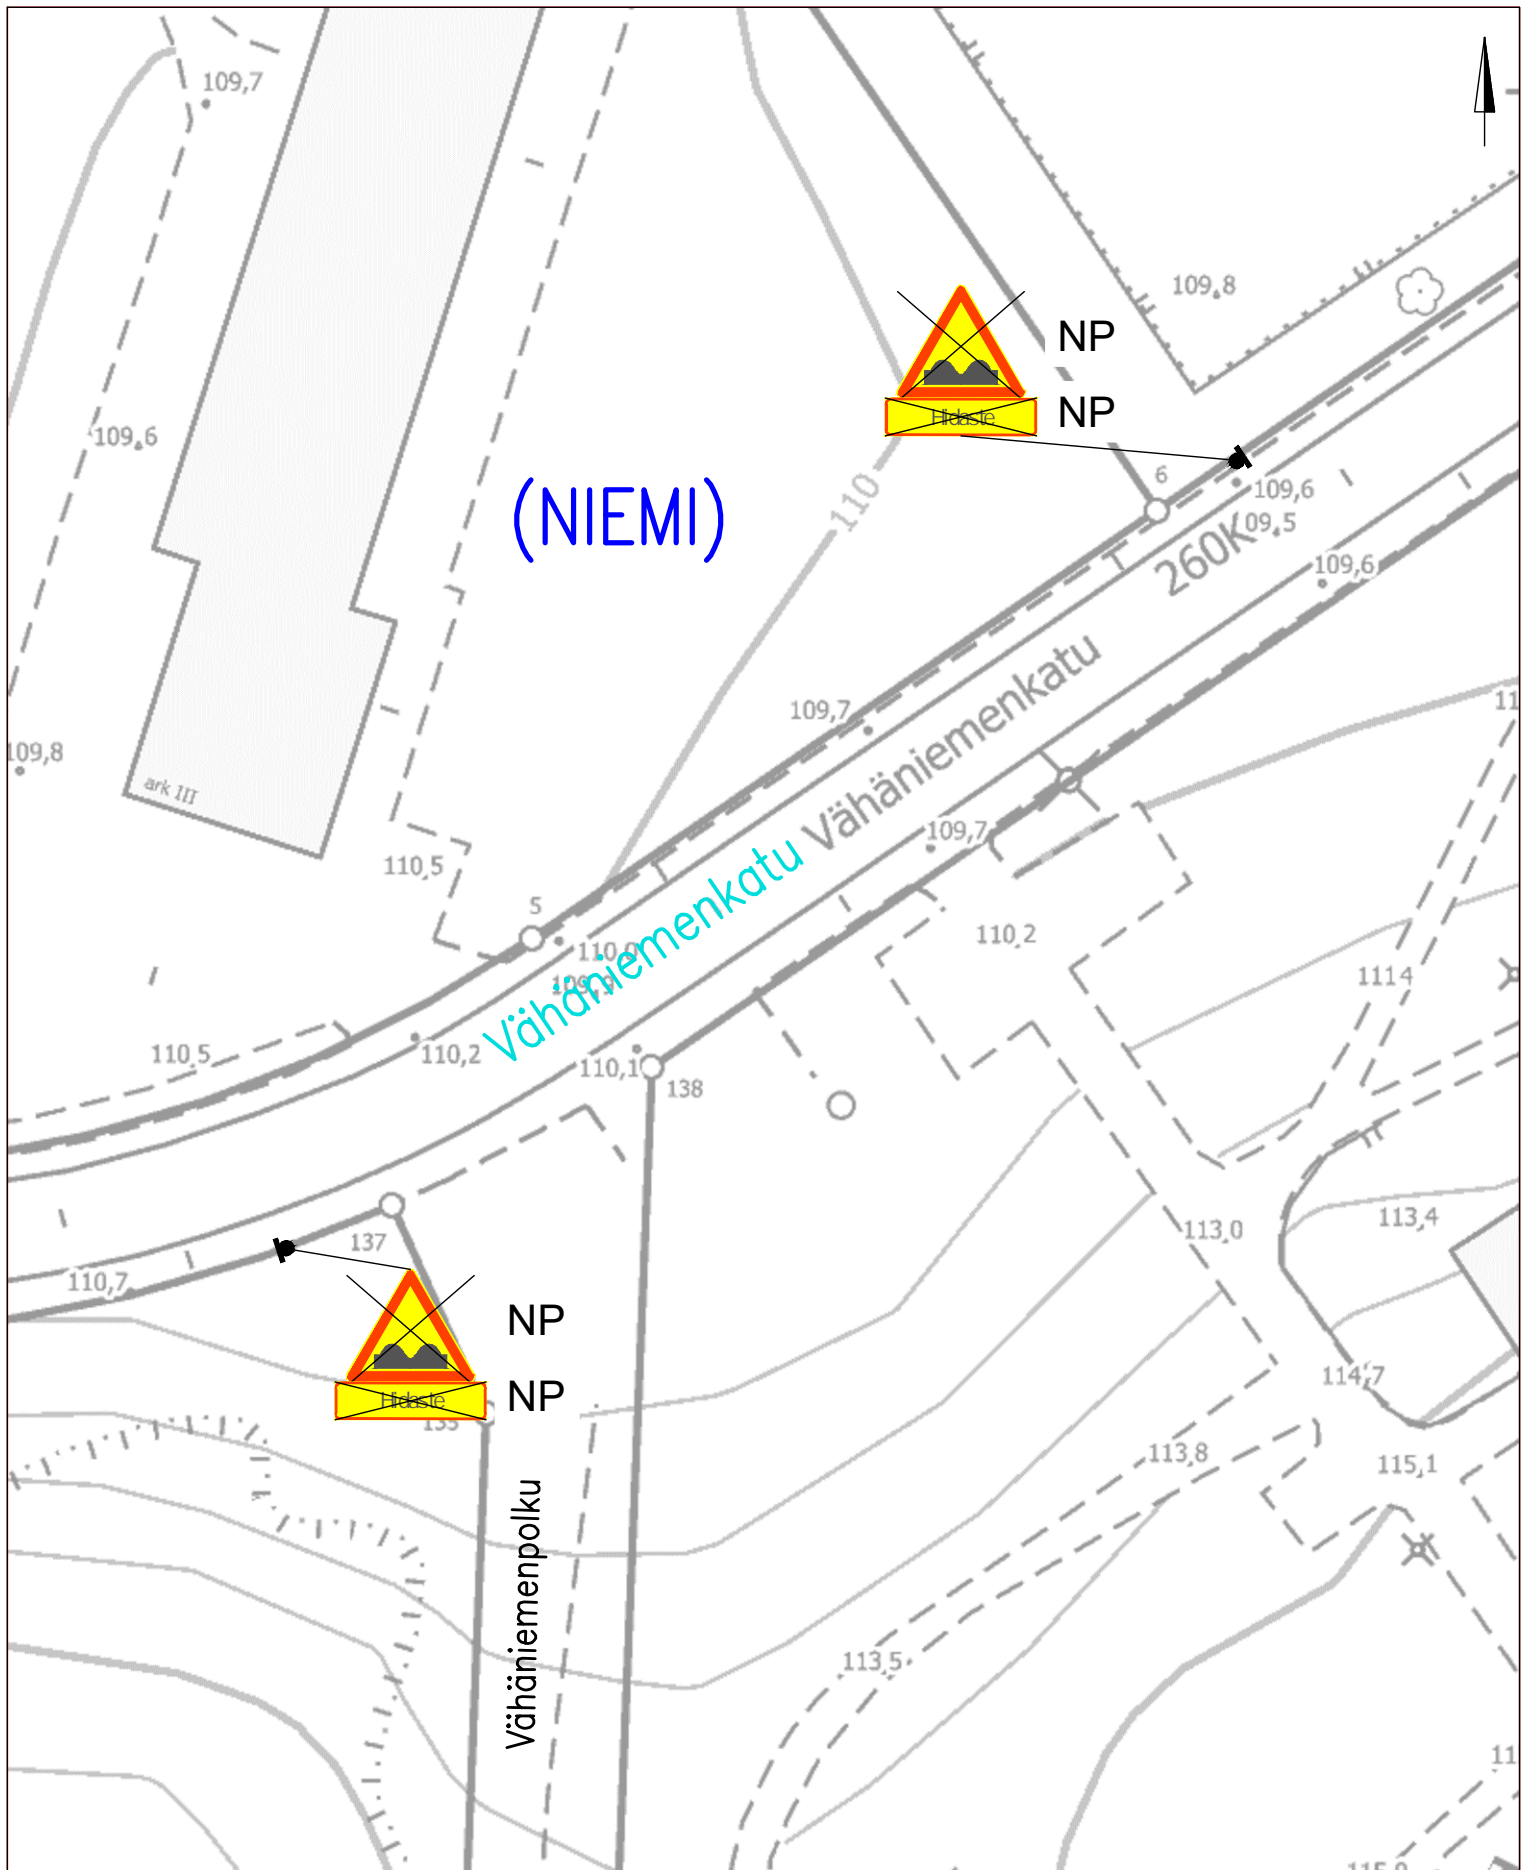

LIIKENTEENOHJAUS, MERKINTÖJEN SELITYS:

NP NYKYINEN LIKENNEMERKKI POISTETAAN

VÄHÄNIEMENKATU

Niemi

Töyssy –merkkien poisto 30 km/h alueilta

Piir.no: 1/22288/11, Pvm 30.8.2023