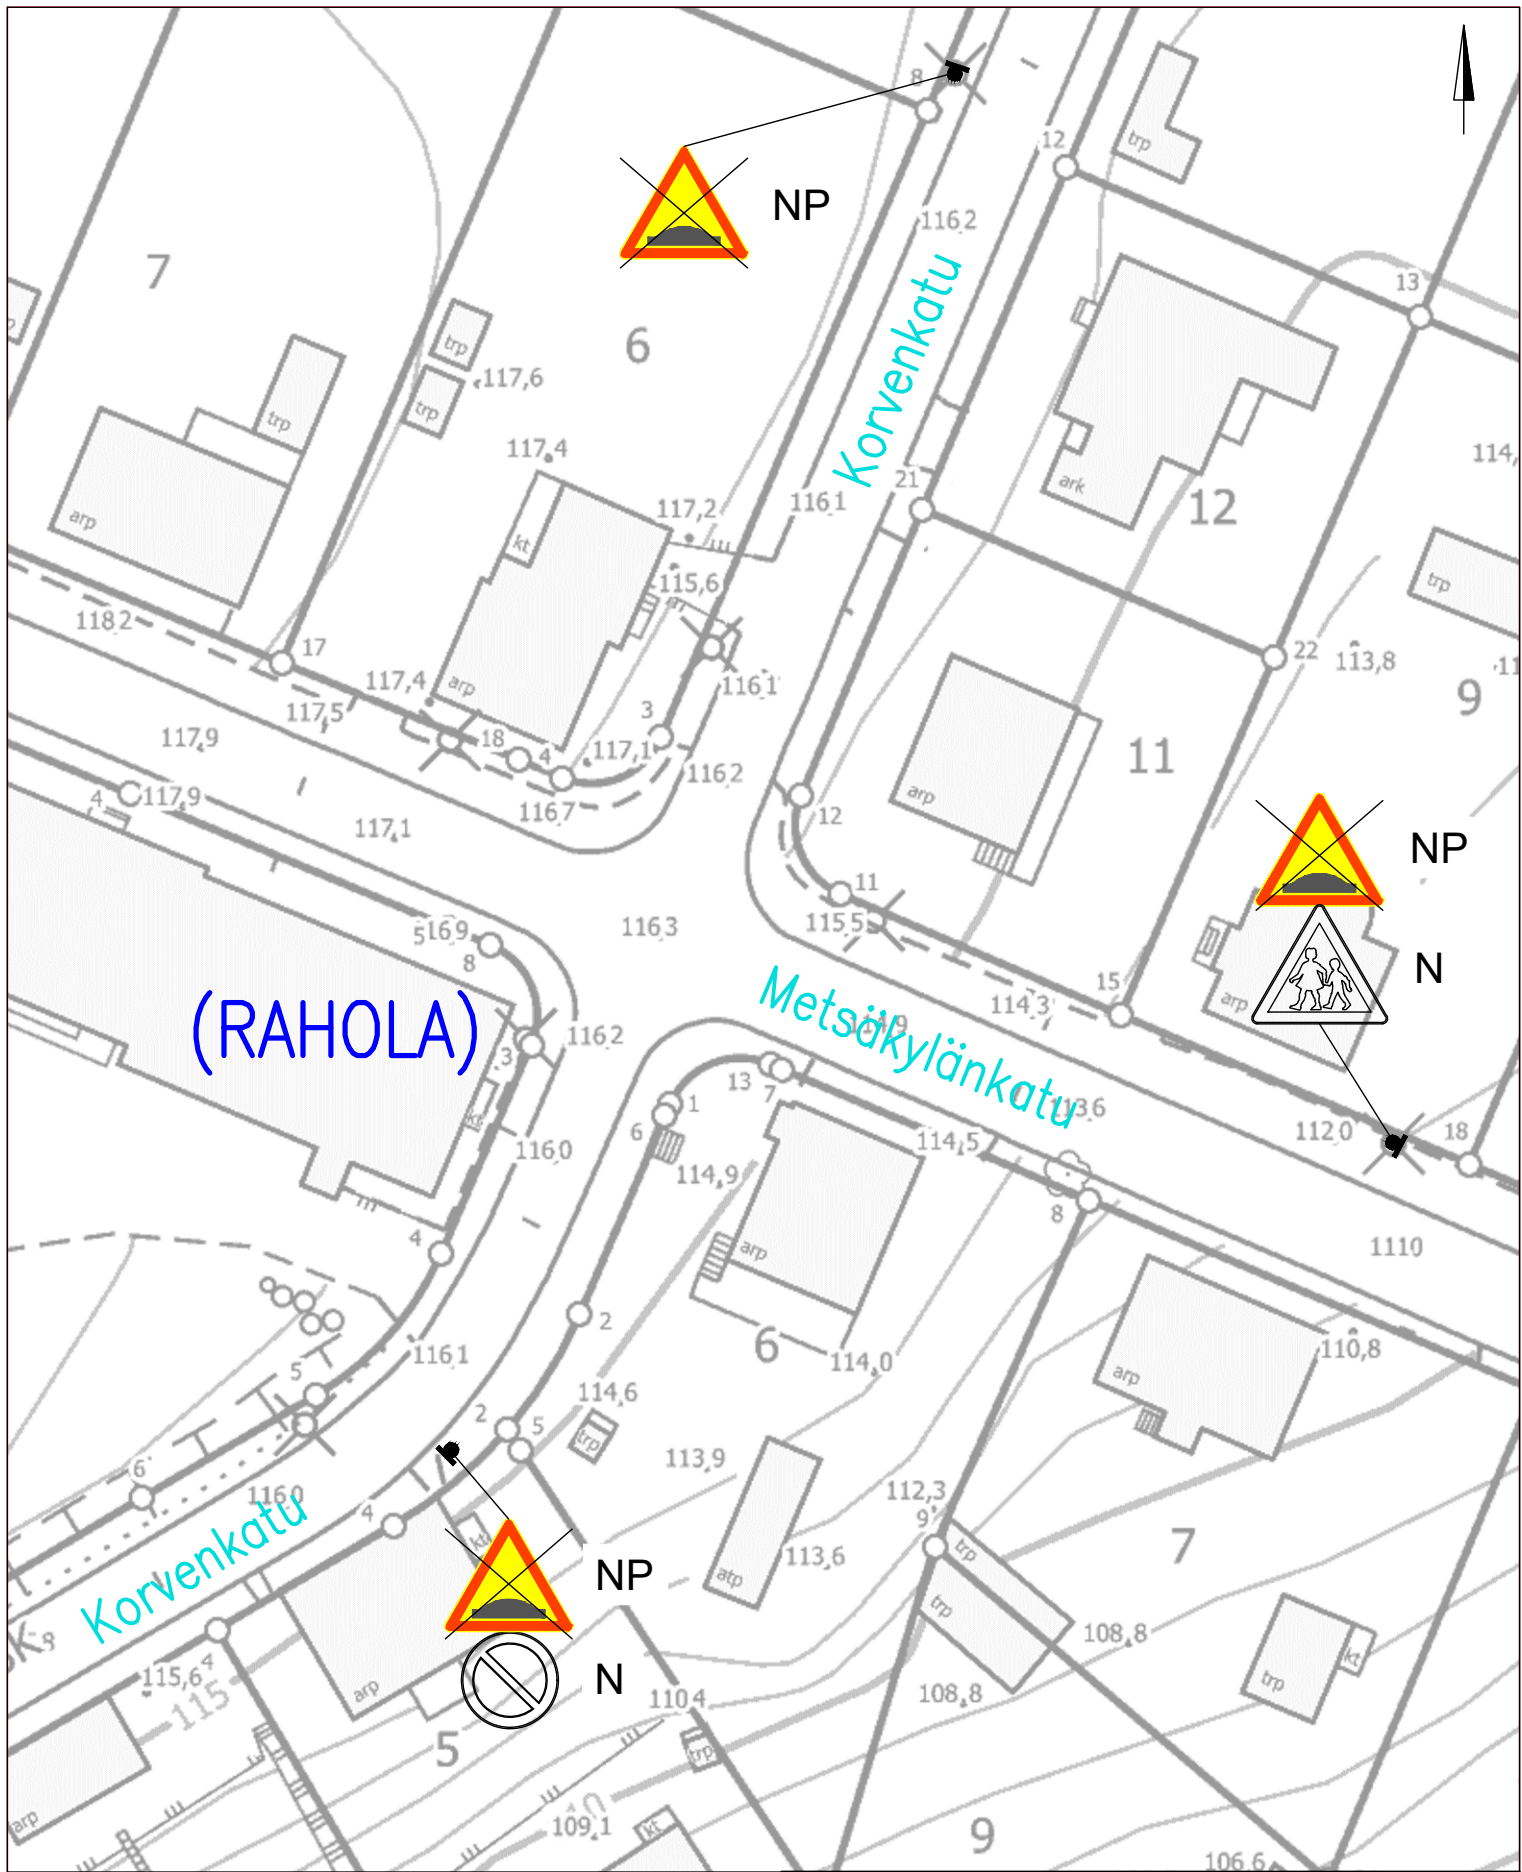

(RAHOLA)

LIIKENTEENOHJAUS, MERKINTÖJEN SELITYS:

- N NYKYINEN LIIKENNEMERKKI SÄILYY ENNALLAAN
- NP NYKYINEN LIIKENNEMERKKI POISTETAAN

METSÄKYLÄNKATU, KORVENKATU

Rahola
Töyssy –merkkien poisto 30 km/h alueilta
Piir.no: 1/22288/7, Pvm 30.8.2023