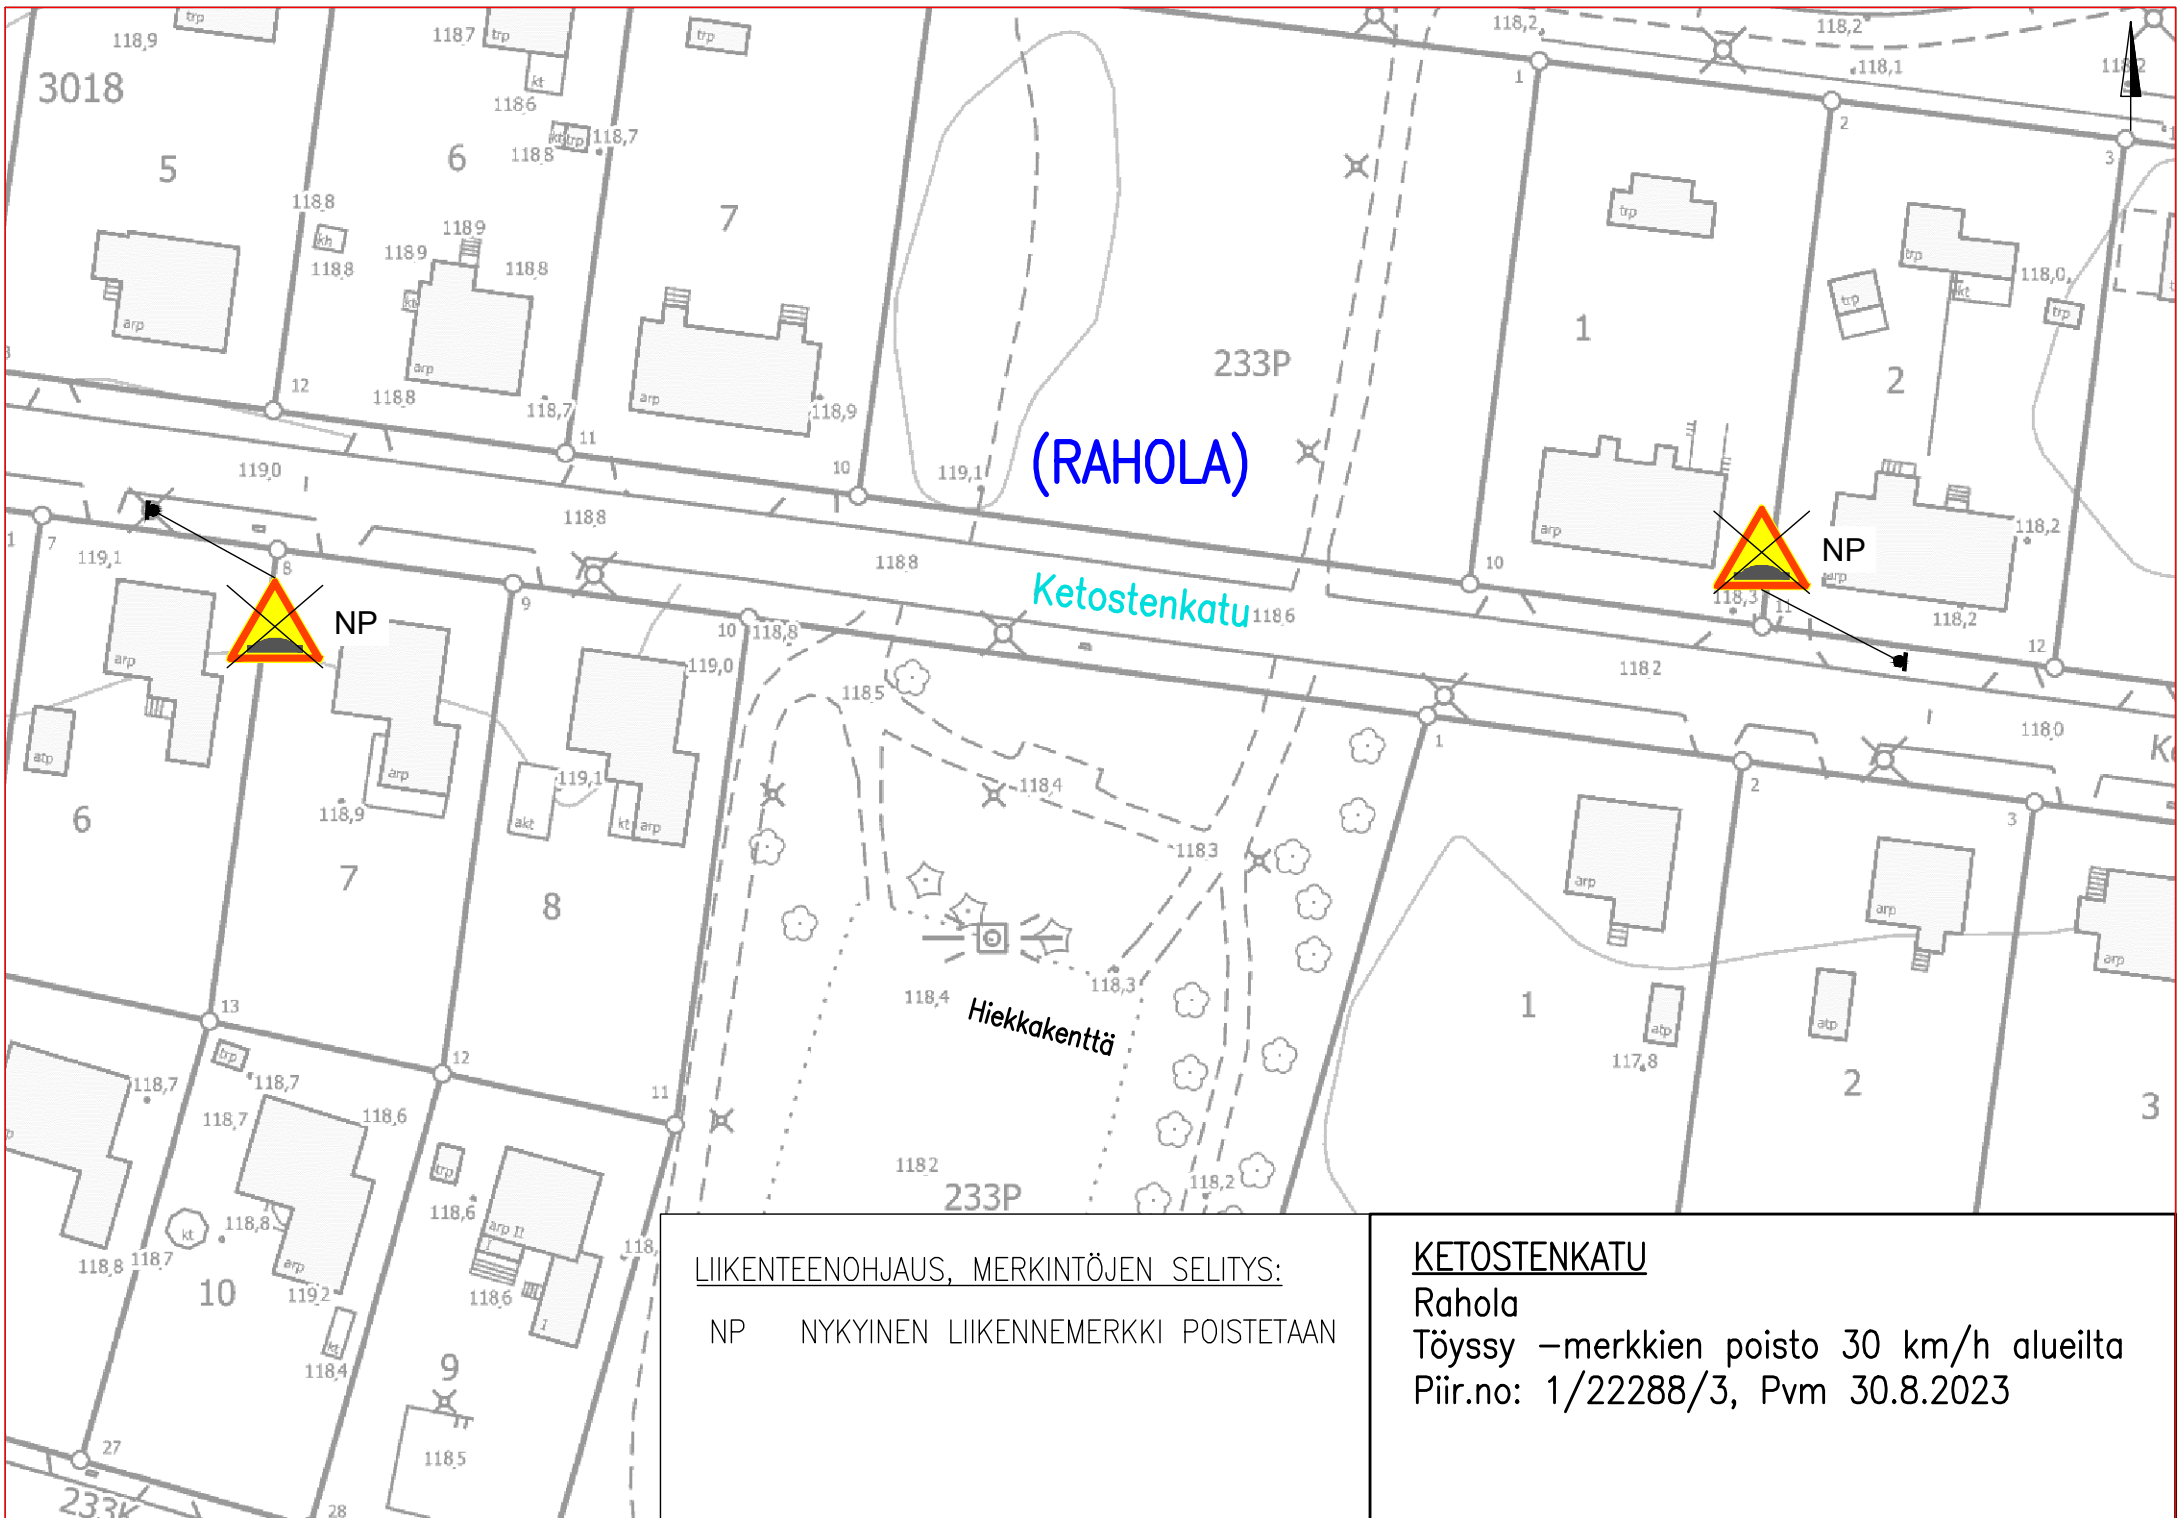

- N NYKYINEN LIIKENNERKKI SÄILYY ENNALLAAN
- NP NYKYINEN LIIKENNERKKI POISTETAAN

VIRONTÖRMÄNKATU

Ikuri
 Töyssy –merkkien poisto 30 km/h alueilta
 Piir.no: 1/22288/2, Pvm 30.8.2023

(RAHOLA)

Ketostenkatu

Hiekkakenttä