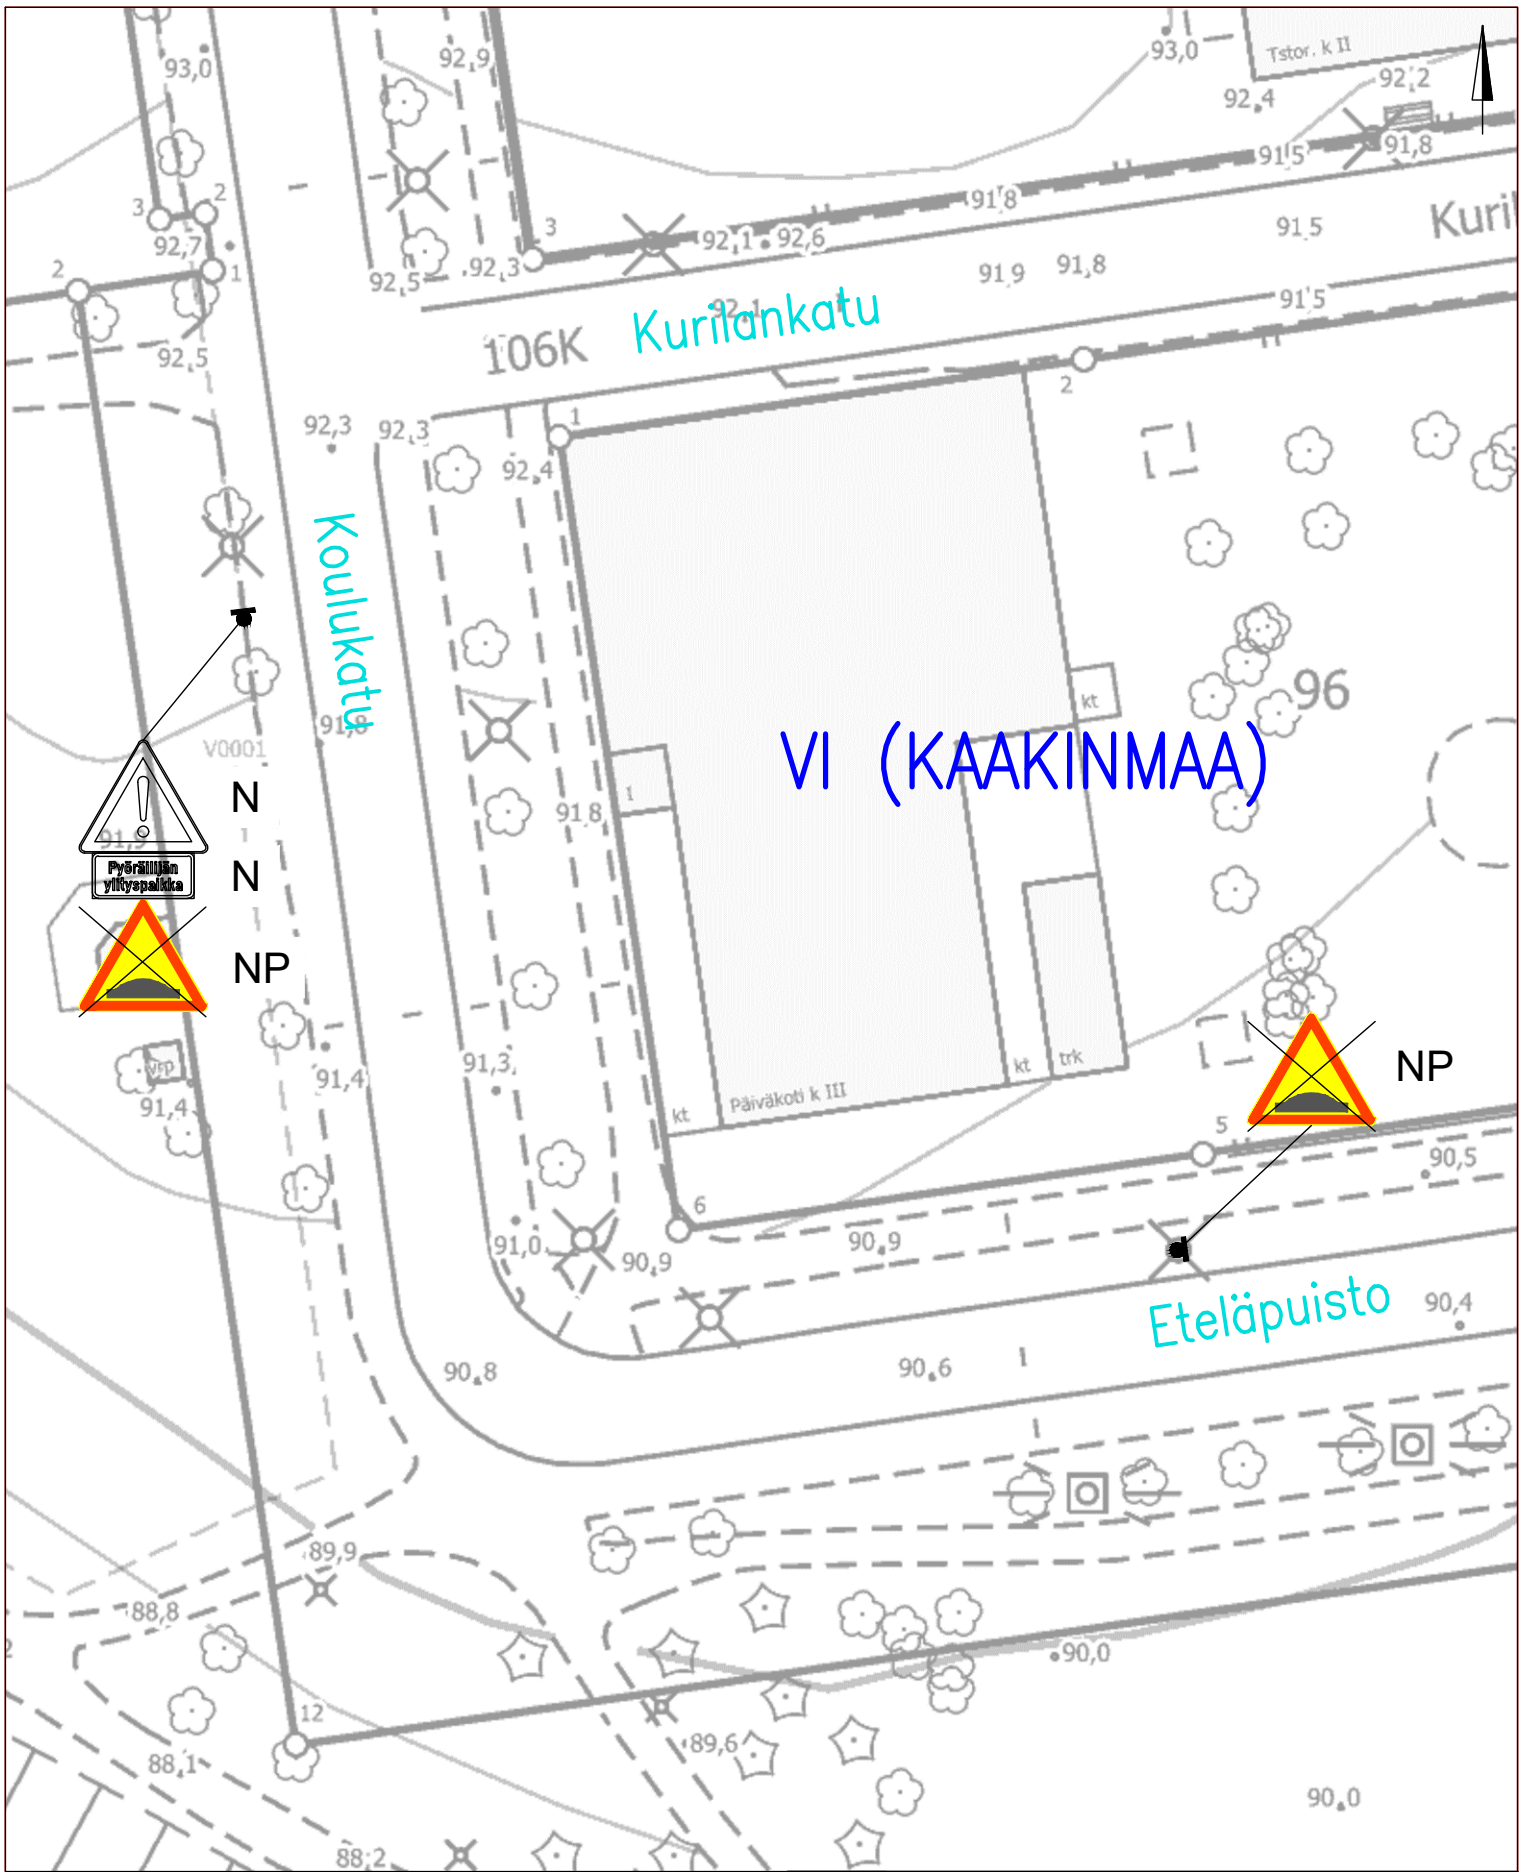

LIIKENTEENOHJAUS, MERKINTÖJEN SELITYS:

- N NYKYINEN LIKENNEMERKKI SÄILYY ENNALLAAN
- NP NYKYINEN LIKENNEMERKKI POISTETAAN

KOULUKATU, ETELÄPUISTO

Kaakinmaa

Töyssy –merkkien poisto 30 km/h alueilta

Piir.no: 1/22288/19, Pvm 30.8.2023