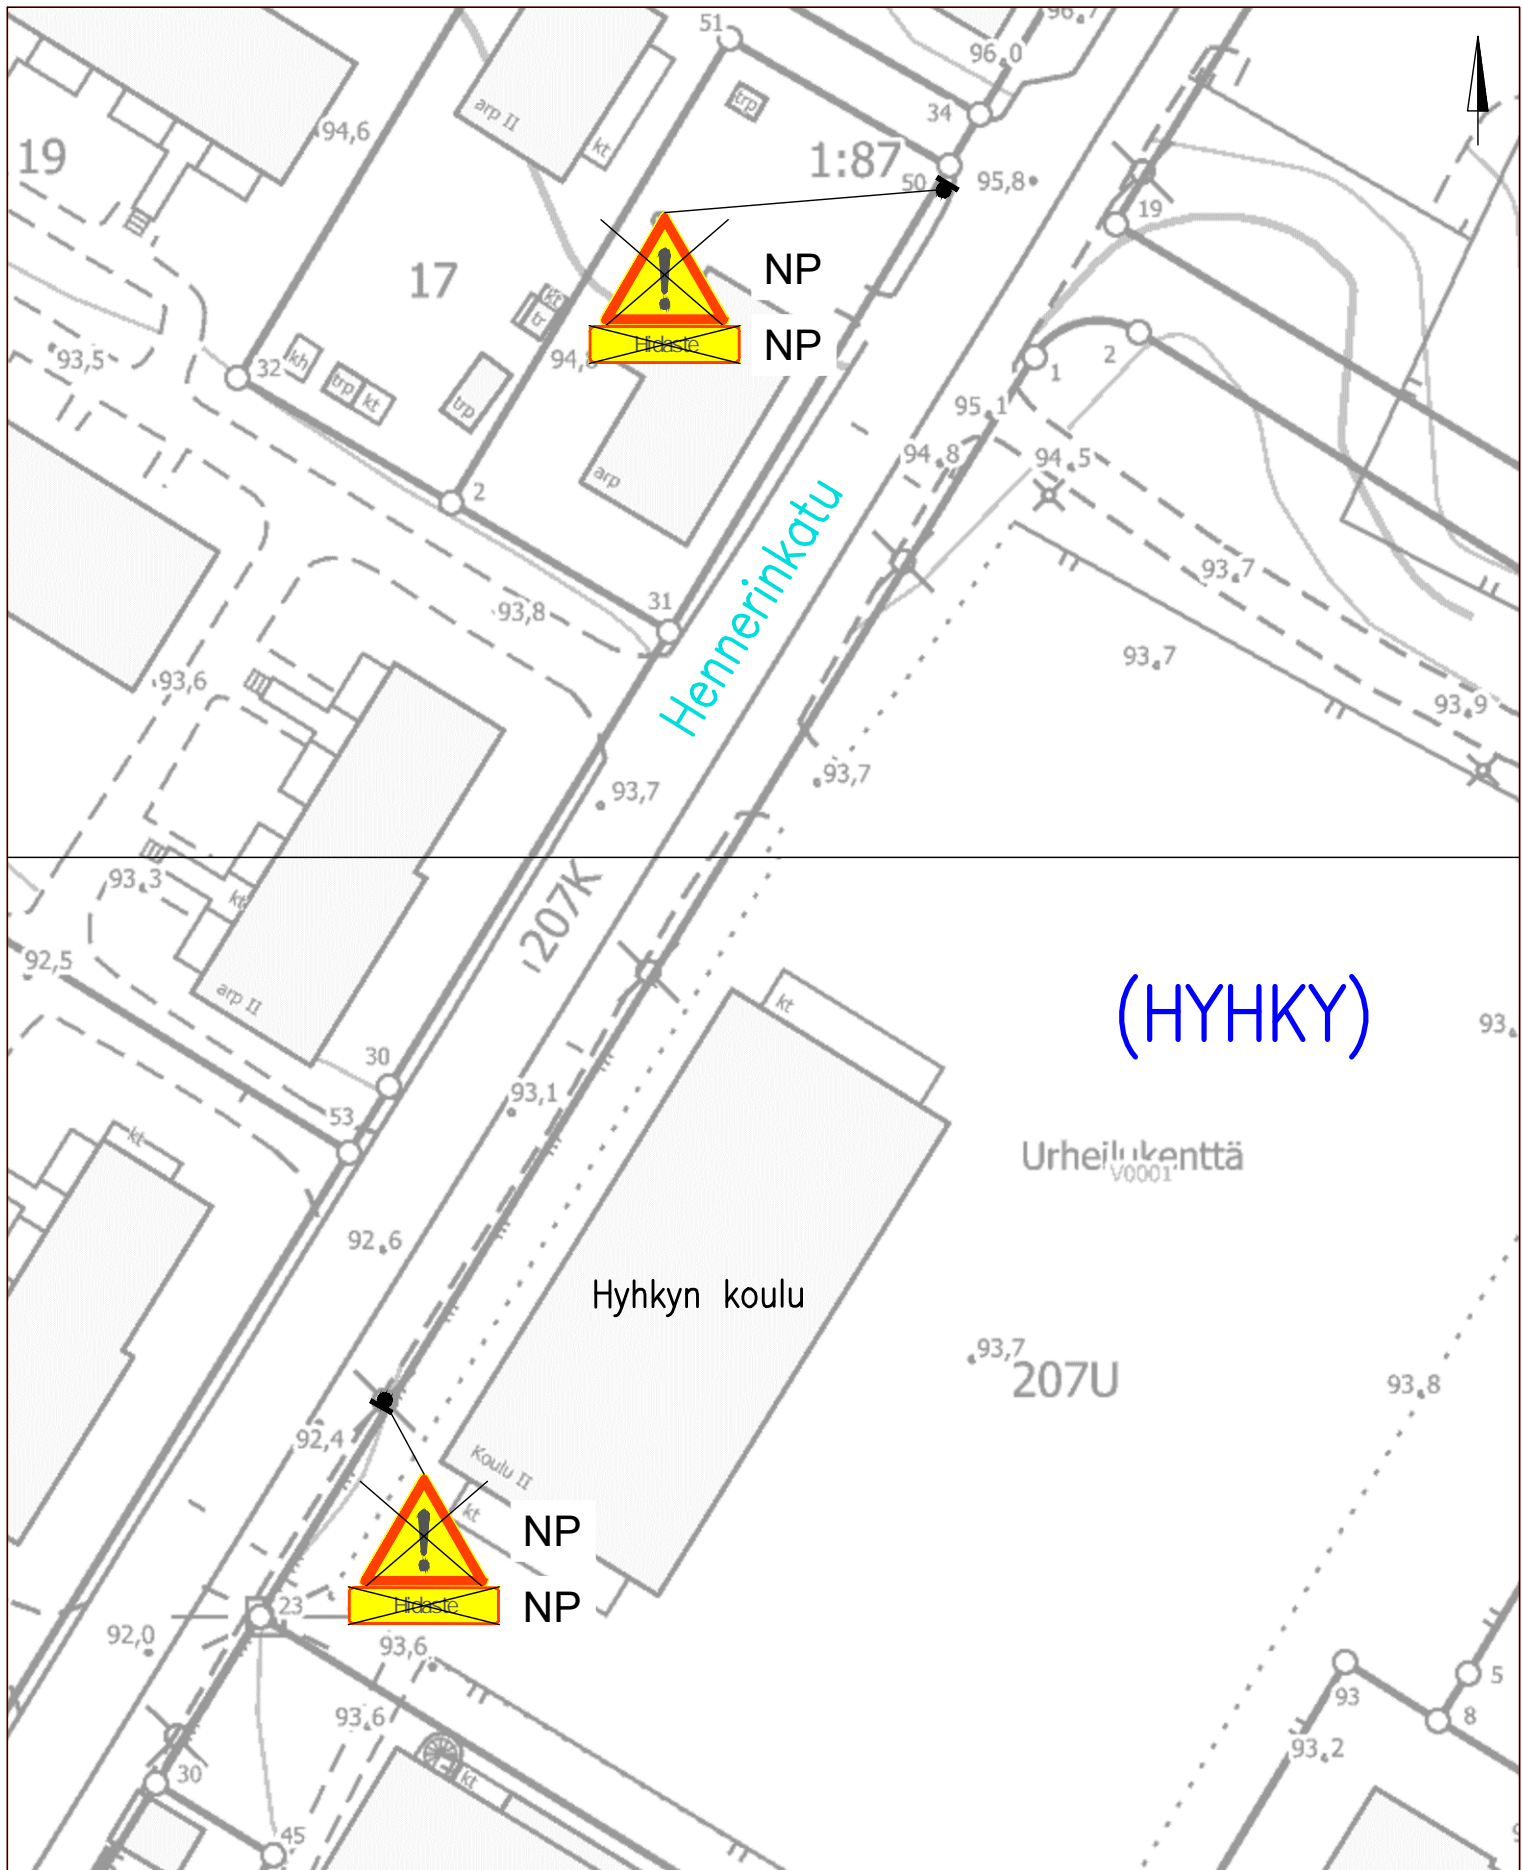

LIIKENTEENOHJAUS, MERKINTÖJEN SELITYS:

NP NYKYINEN LIIKENNEMERKKI POISTETAAN

HENNERINKATU

Hyhky

Töyssy –merkkien poisto 30 km/h alueilta
Piir.no: 1/22288/12, Pvm 30.8.2023