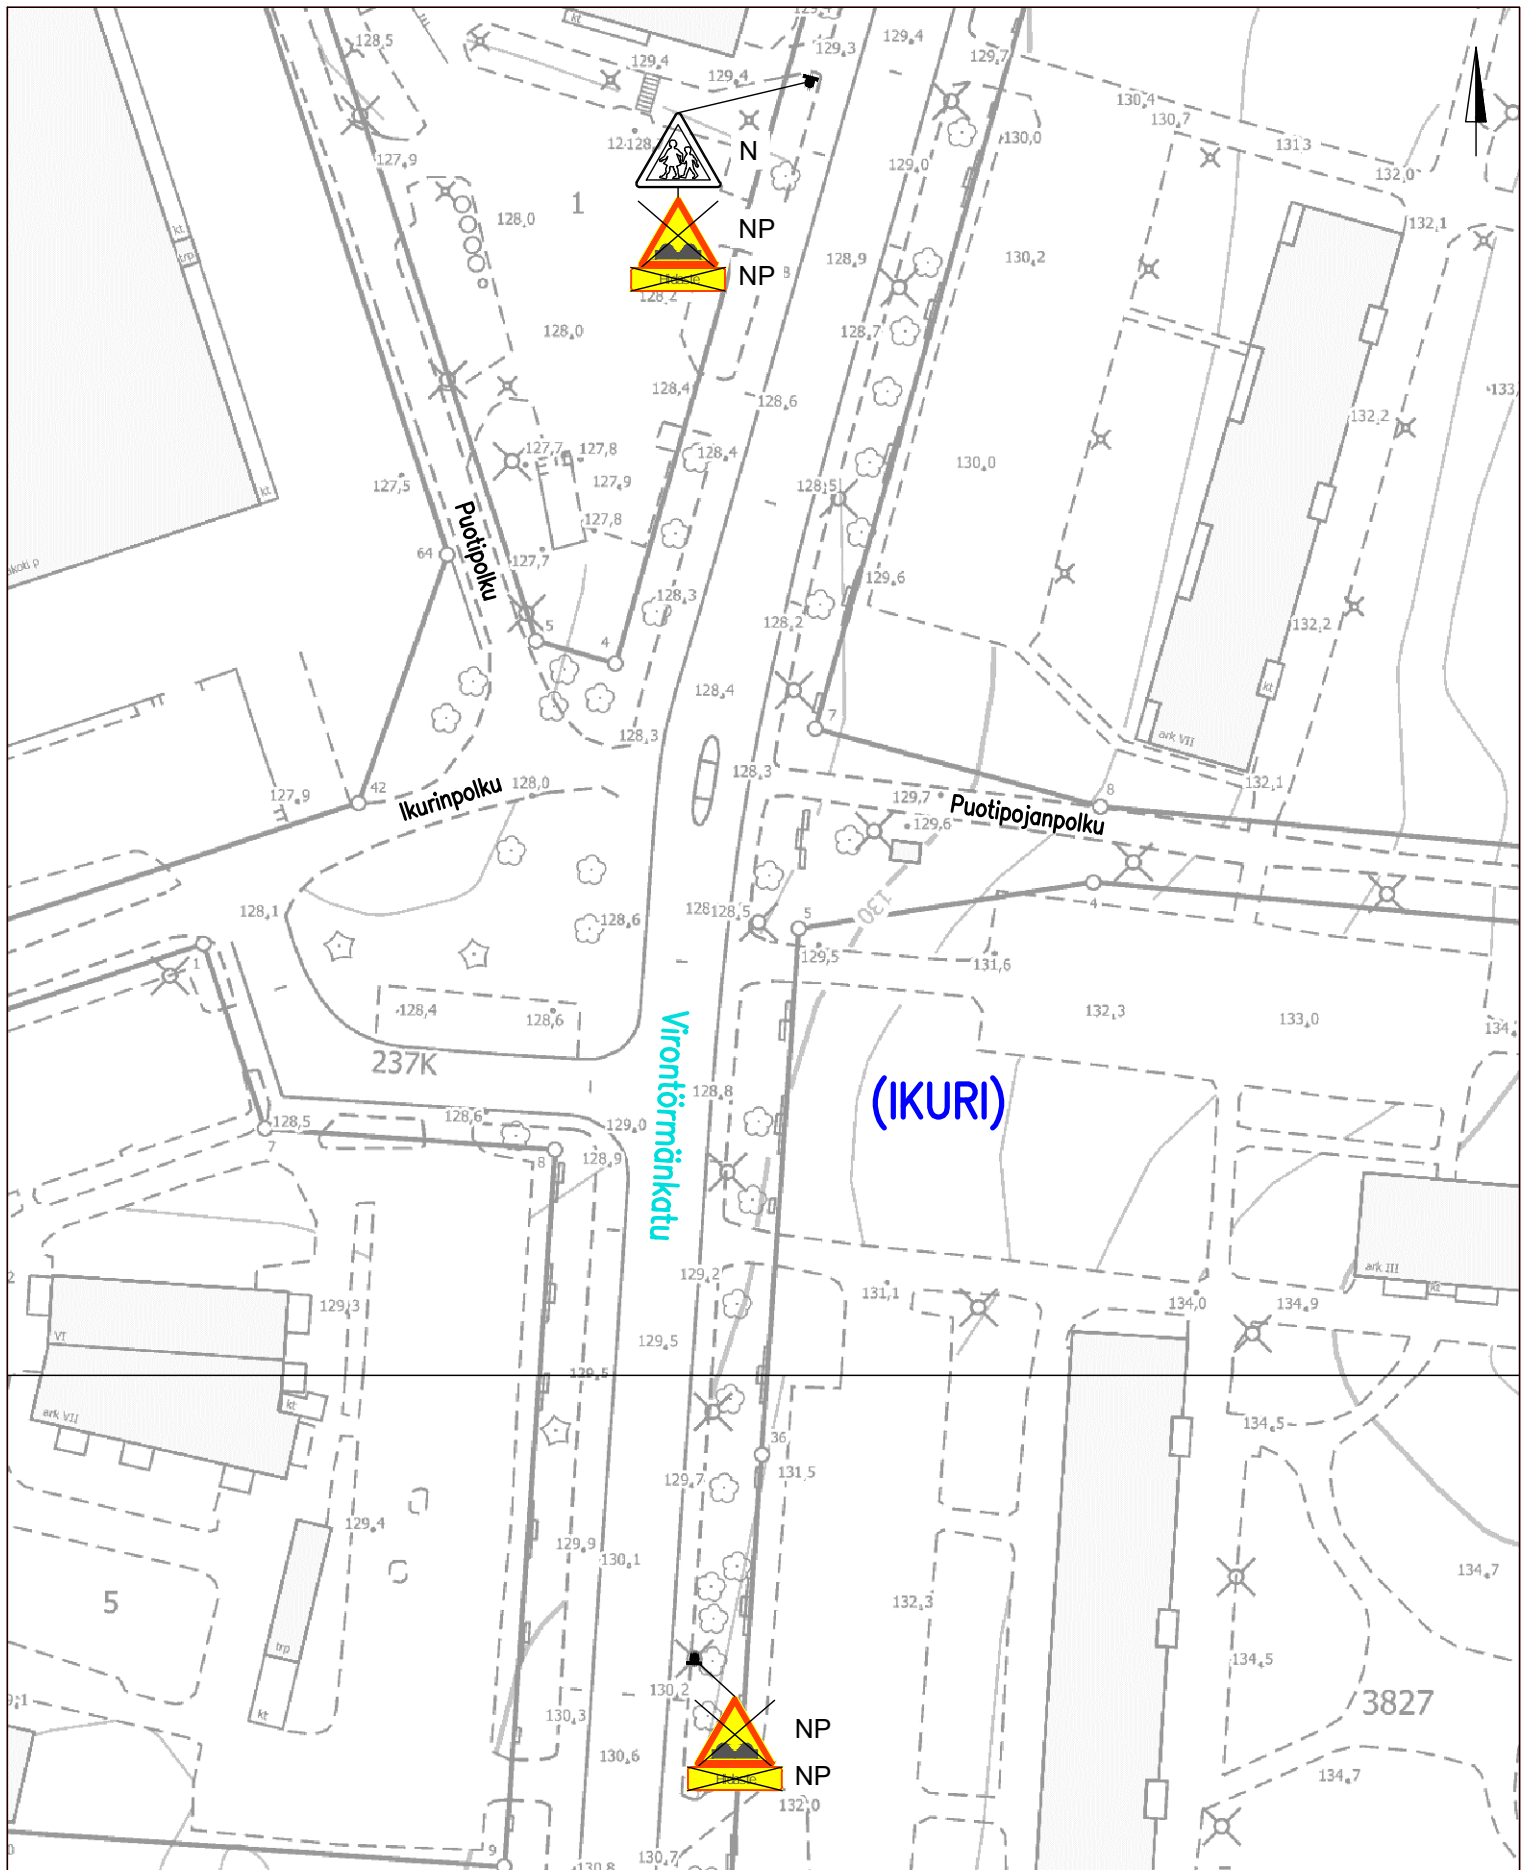

LIIKENTEENOHAUS, MERKINTÖJEN SELITYS:

- N NYKYINEN LIIKENNERKKI SÄILYY ENNALLAAN
- NP NYKYINEN LIIKENNERKKI POISTETAAN

VIRONTÖRMÄNKATU

Ikuri
Töyssy –merkkien poisto 30 km/h alueilta
Piir.no: 1/22288/2, Pvm 30.8.2023