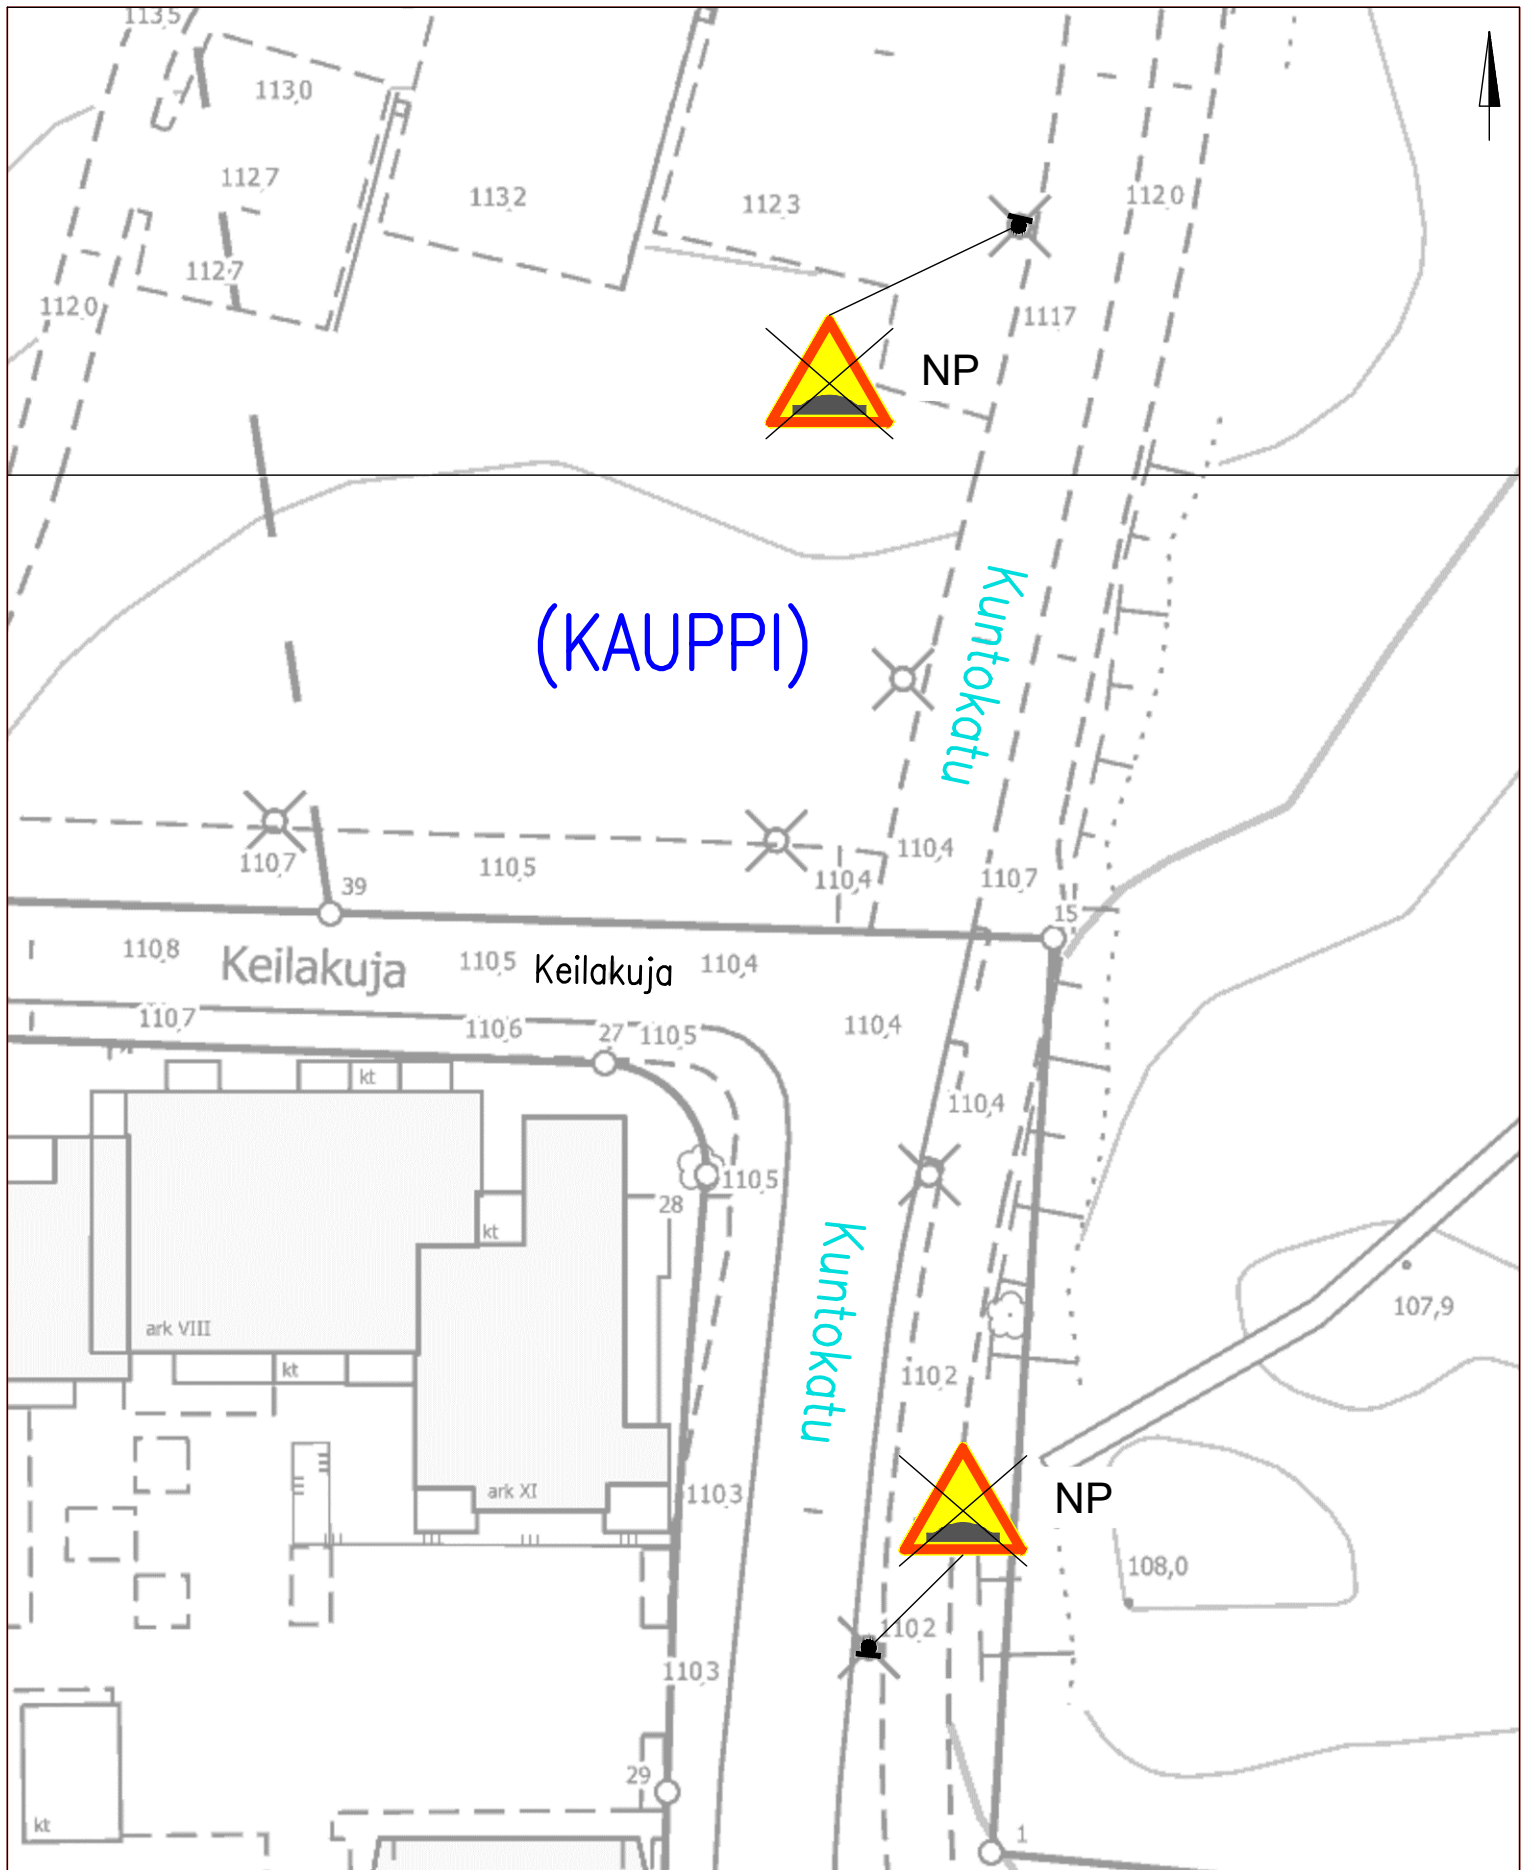

LIIKENTEENOHAUS, MERKINTÖJEN SELITYS:

NP NYKYINEN LIIKENEMERKKI POISTETAAN

KUNTOKATU

Kauppi

Töyssy –merkkien poisto 30 km/h alueilta

Piir.no: 1/22288/25, Pvm 30.8.2023