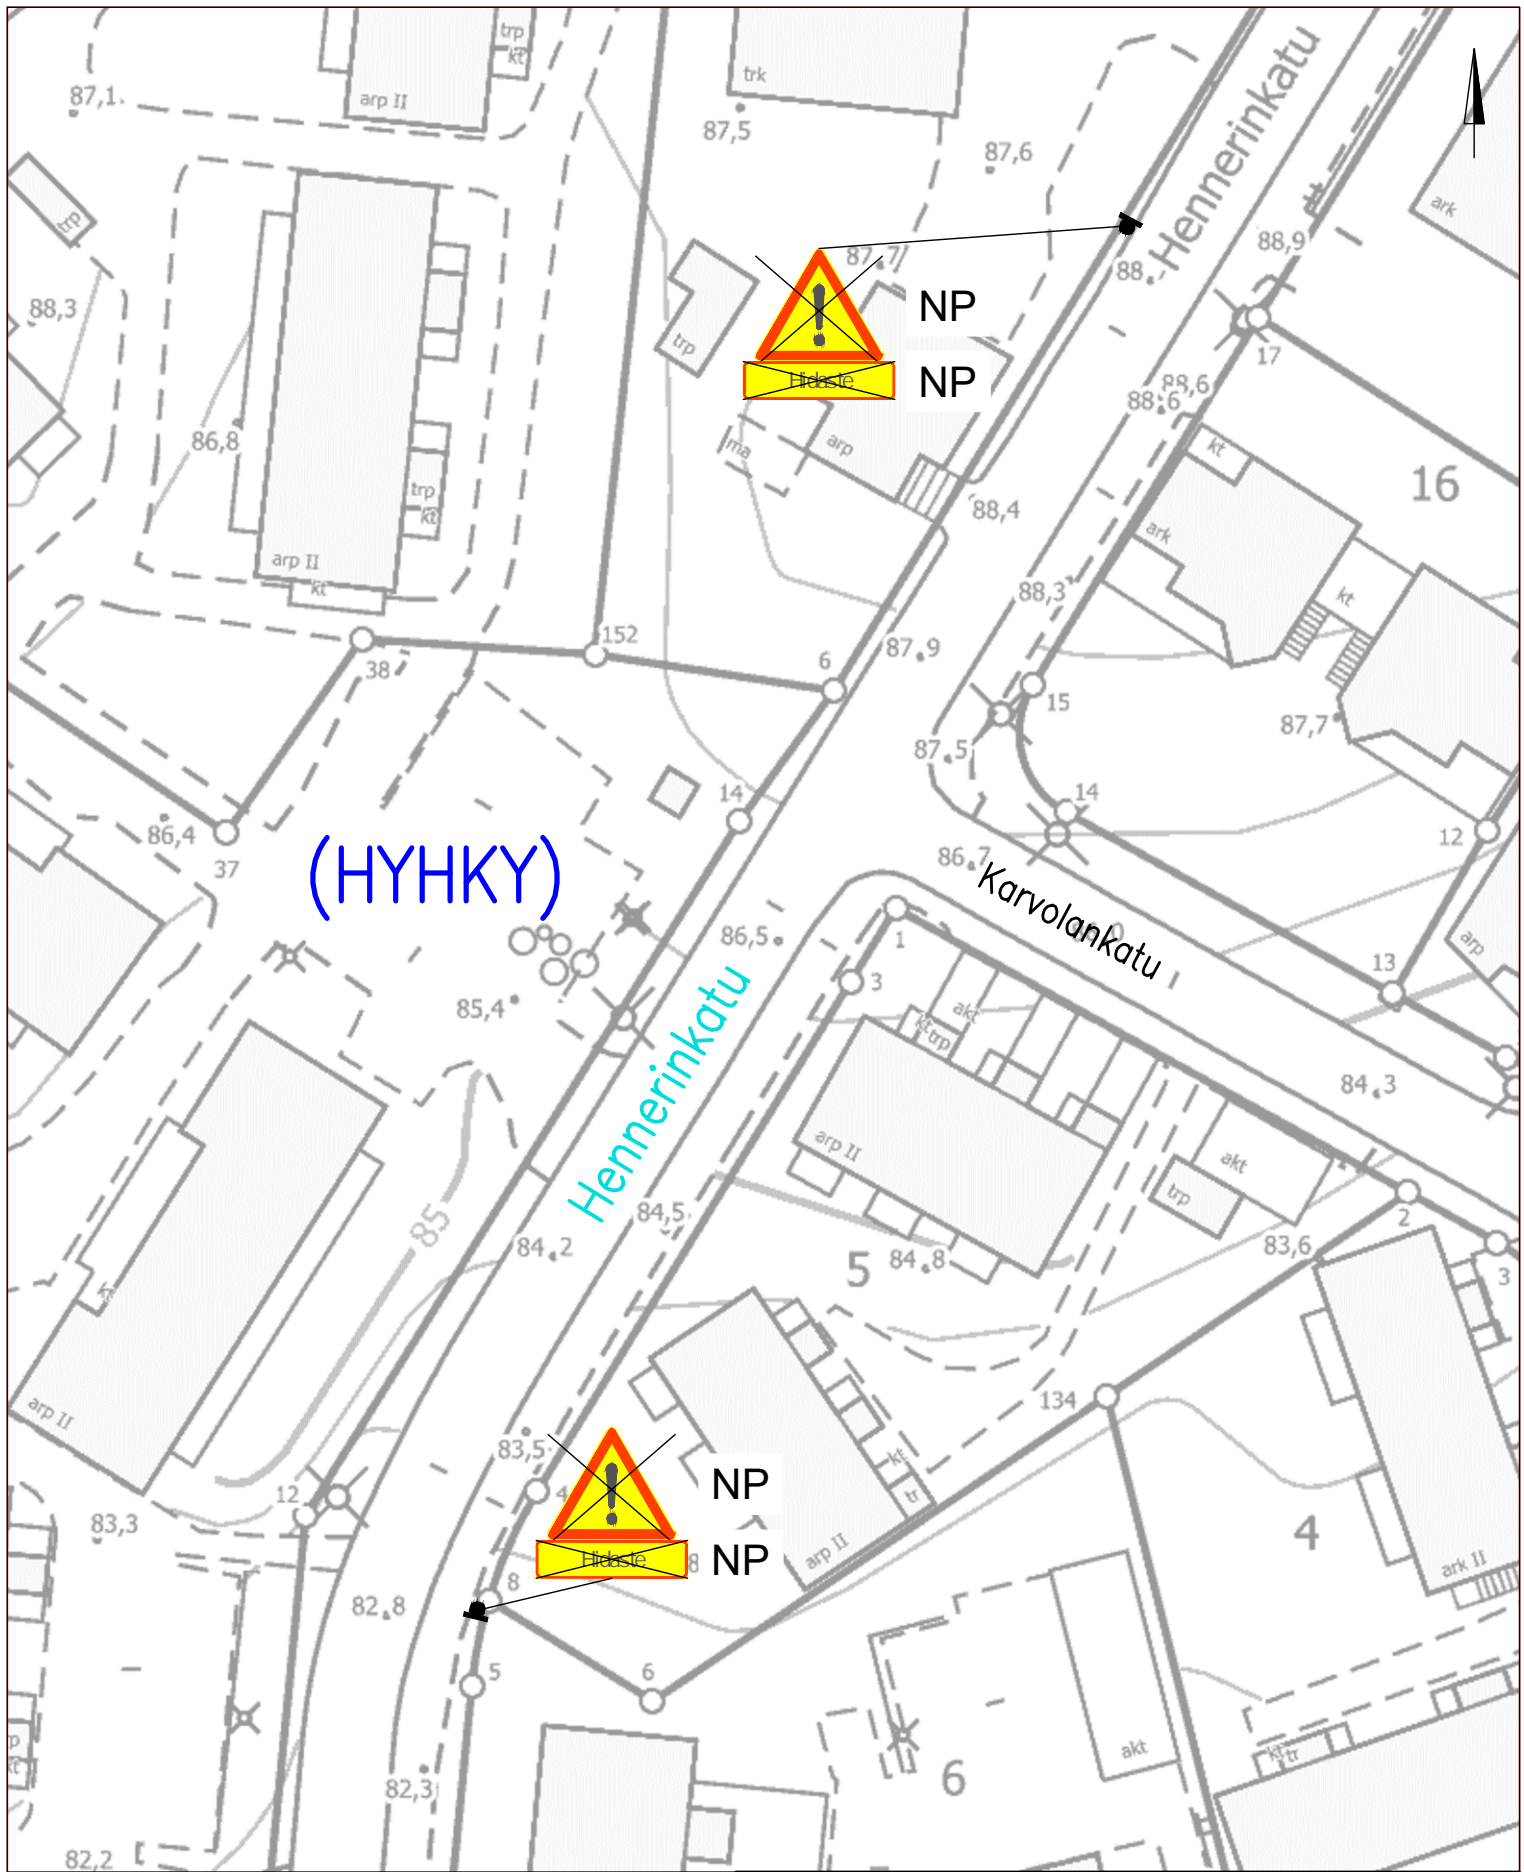

LIIKENTEENOHJAUS, MERKINTÖJEN SELITYS:

NP NYKYINEN LIKENNEMERKKI POISTETAAN

HENNERINKATU, MALLASTEHTAANKATU

Hyhky

Töyssy -merkkien poisto 30 km/h alueilta

Piir.no: 1/22288/13, Pvm 30.8.2023

LIIKENTEENOHJAUS, MERKINTÖJEN SELITYS: