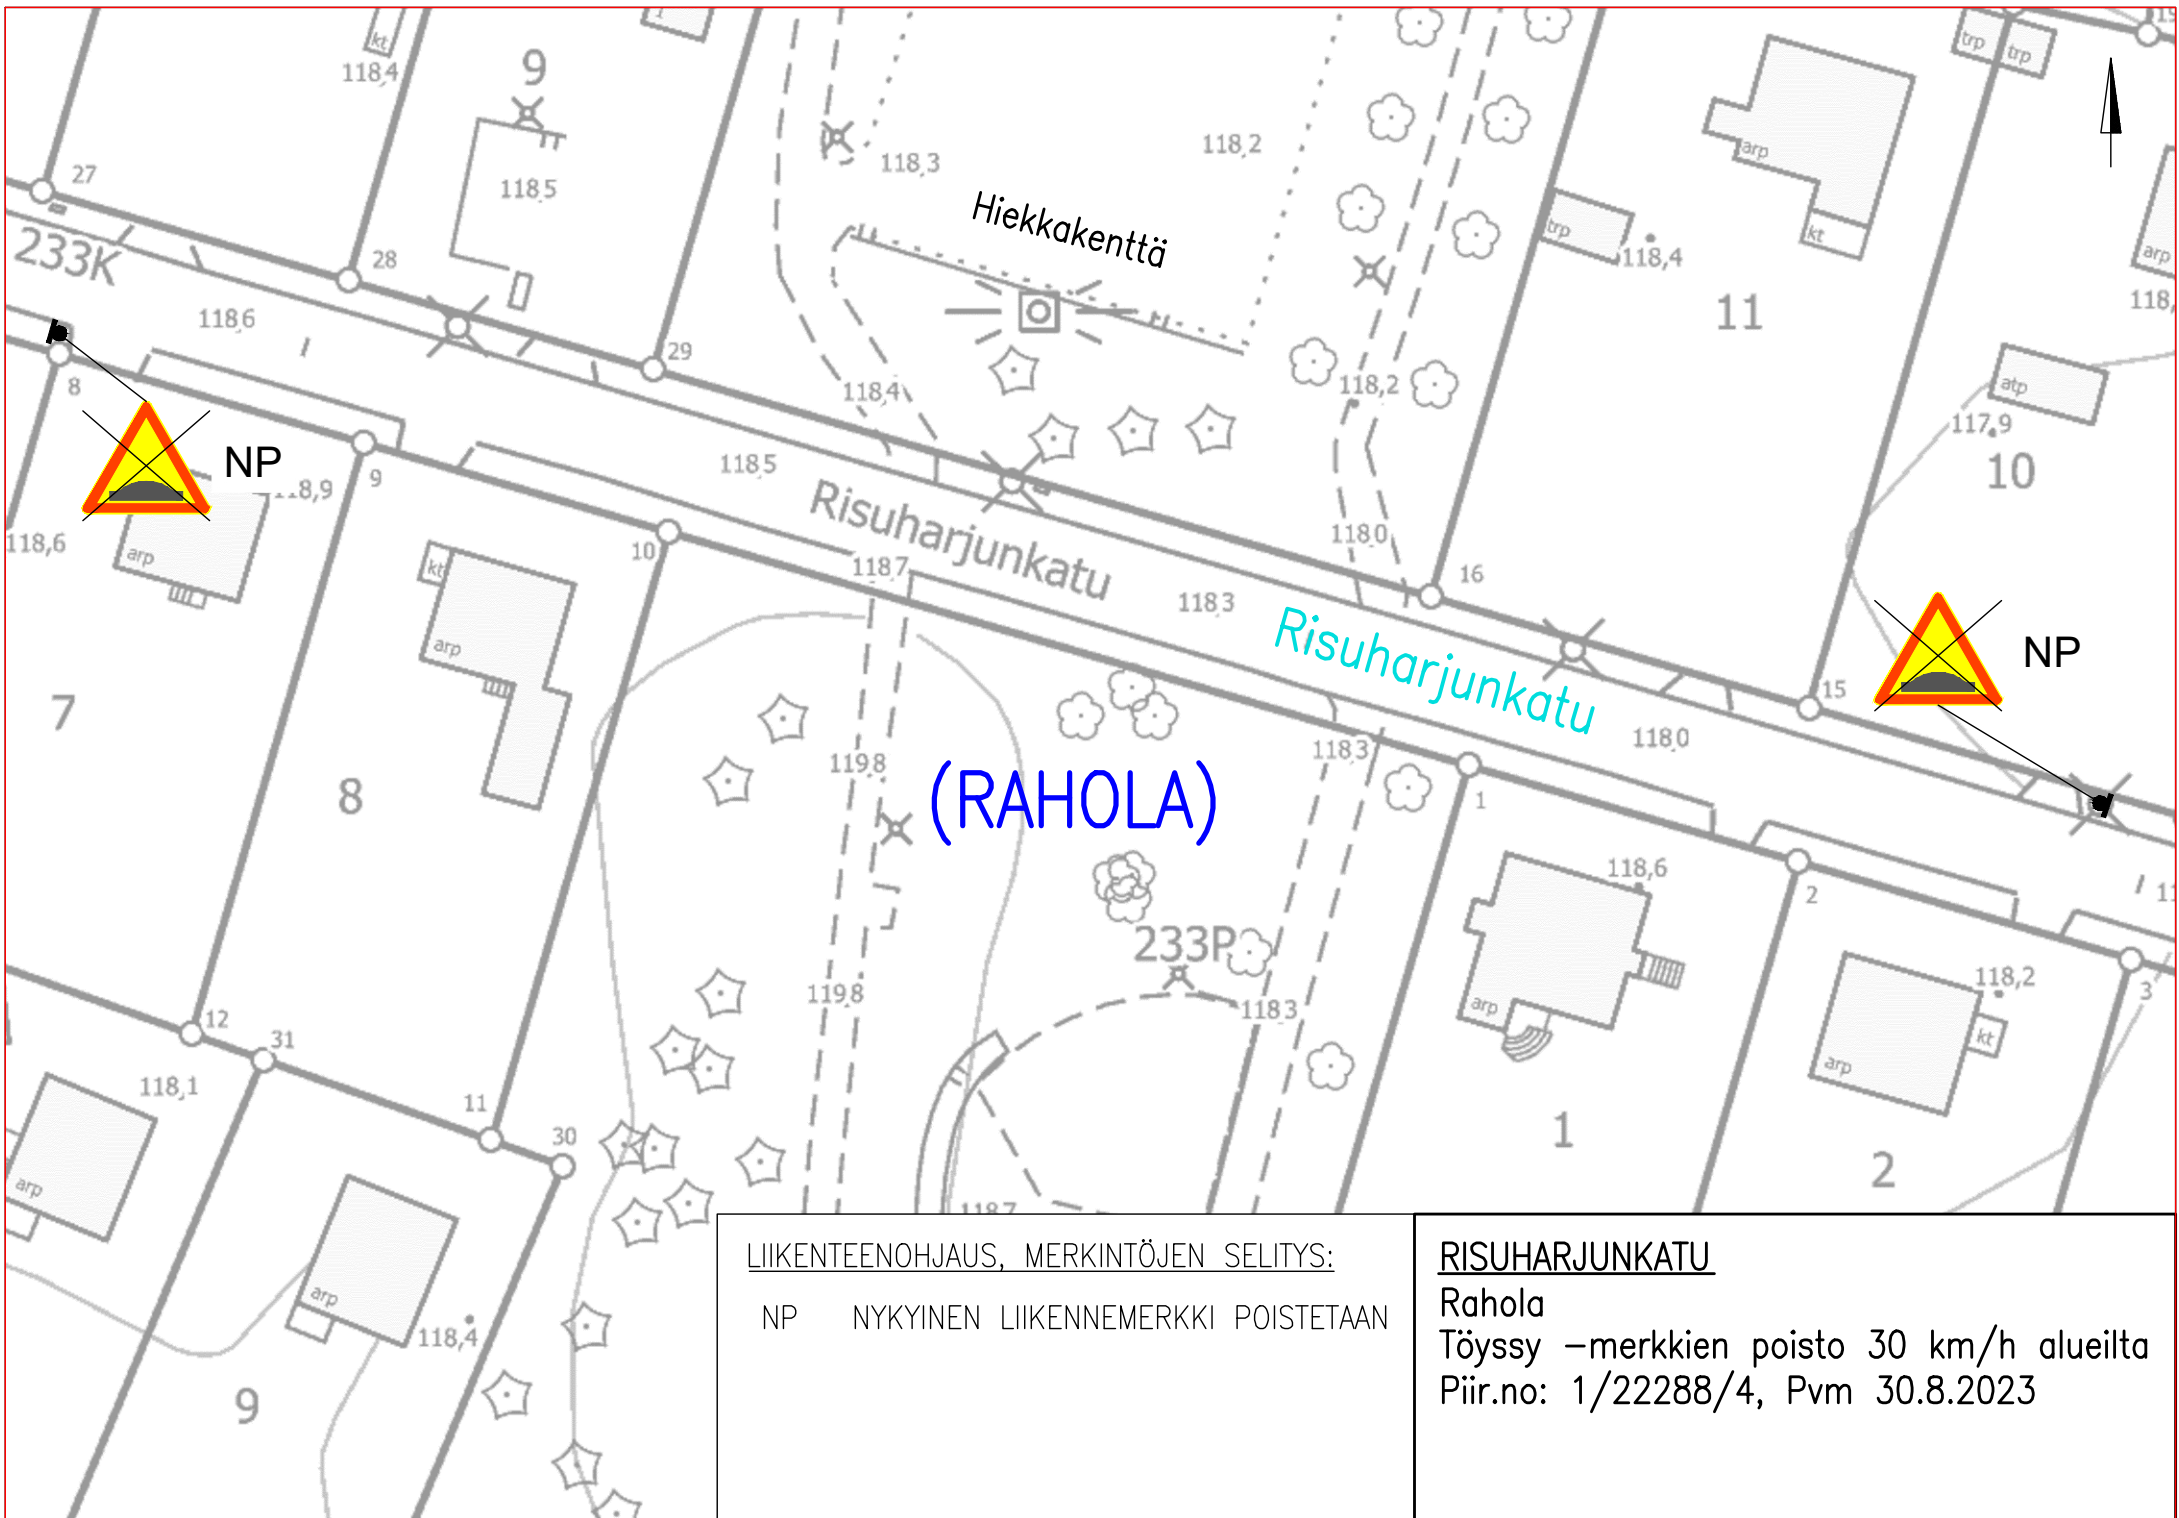

LIIKENTEENOHJAUS, MERKINTÖJEN SELITYS:

NP NYKYINEN LIKENNEMERKKI POISTETAAN

RISUHARJUNKATU

Rahola
Töyssy –merkkien poisto 30 km/h alueilta
Piir.no: 1/22288/4, Pvm 30.8.2023