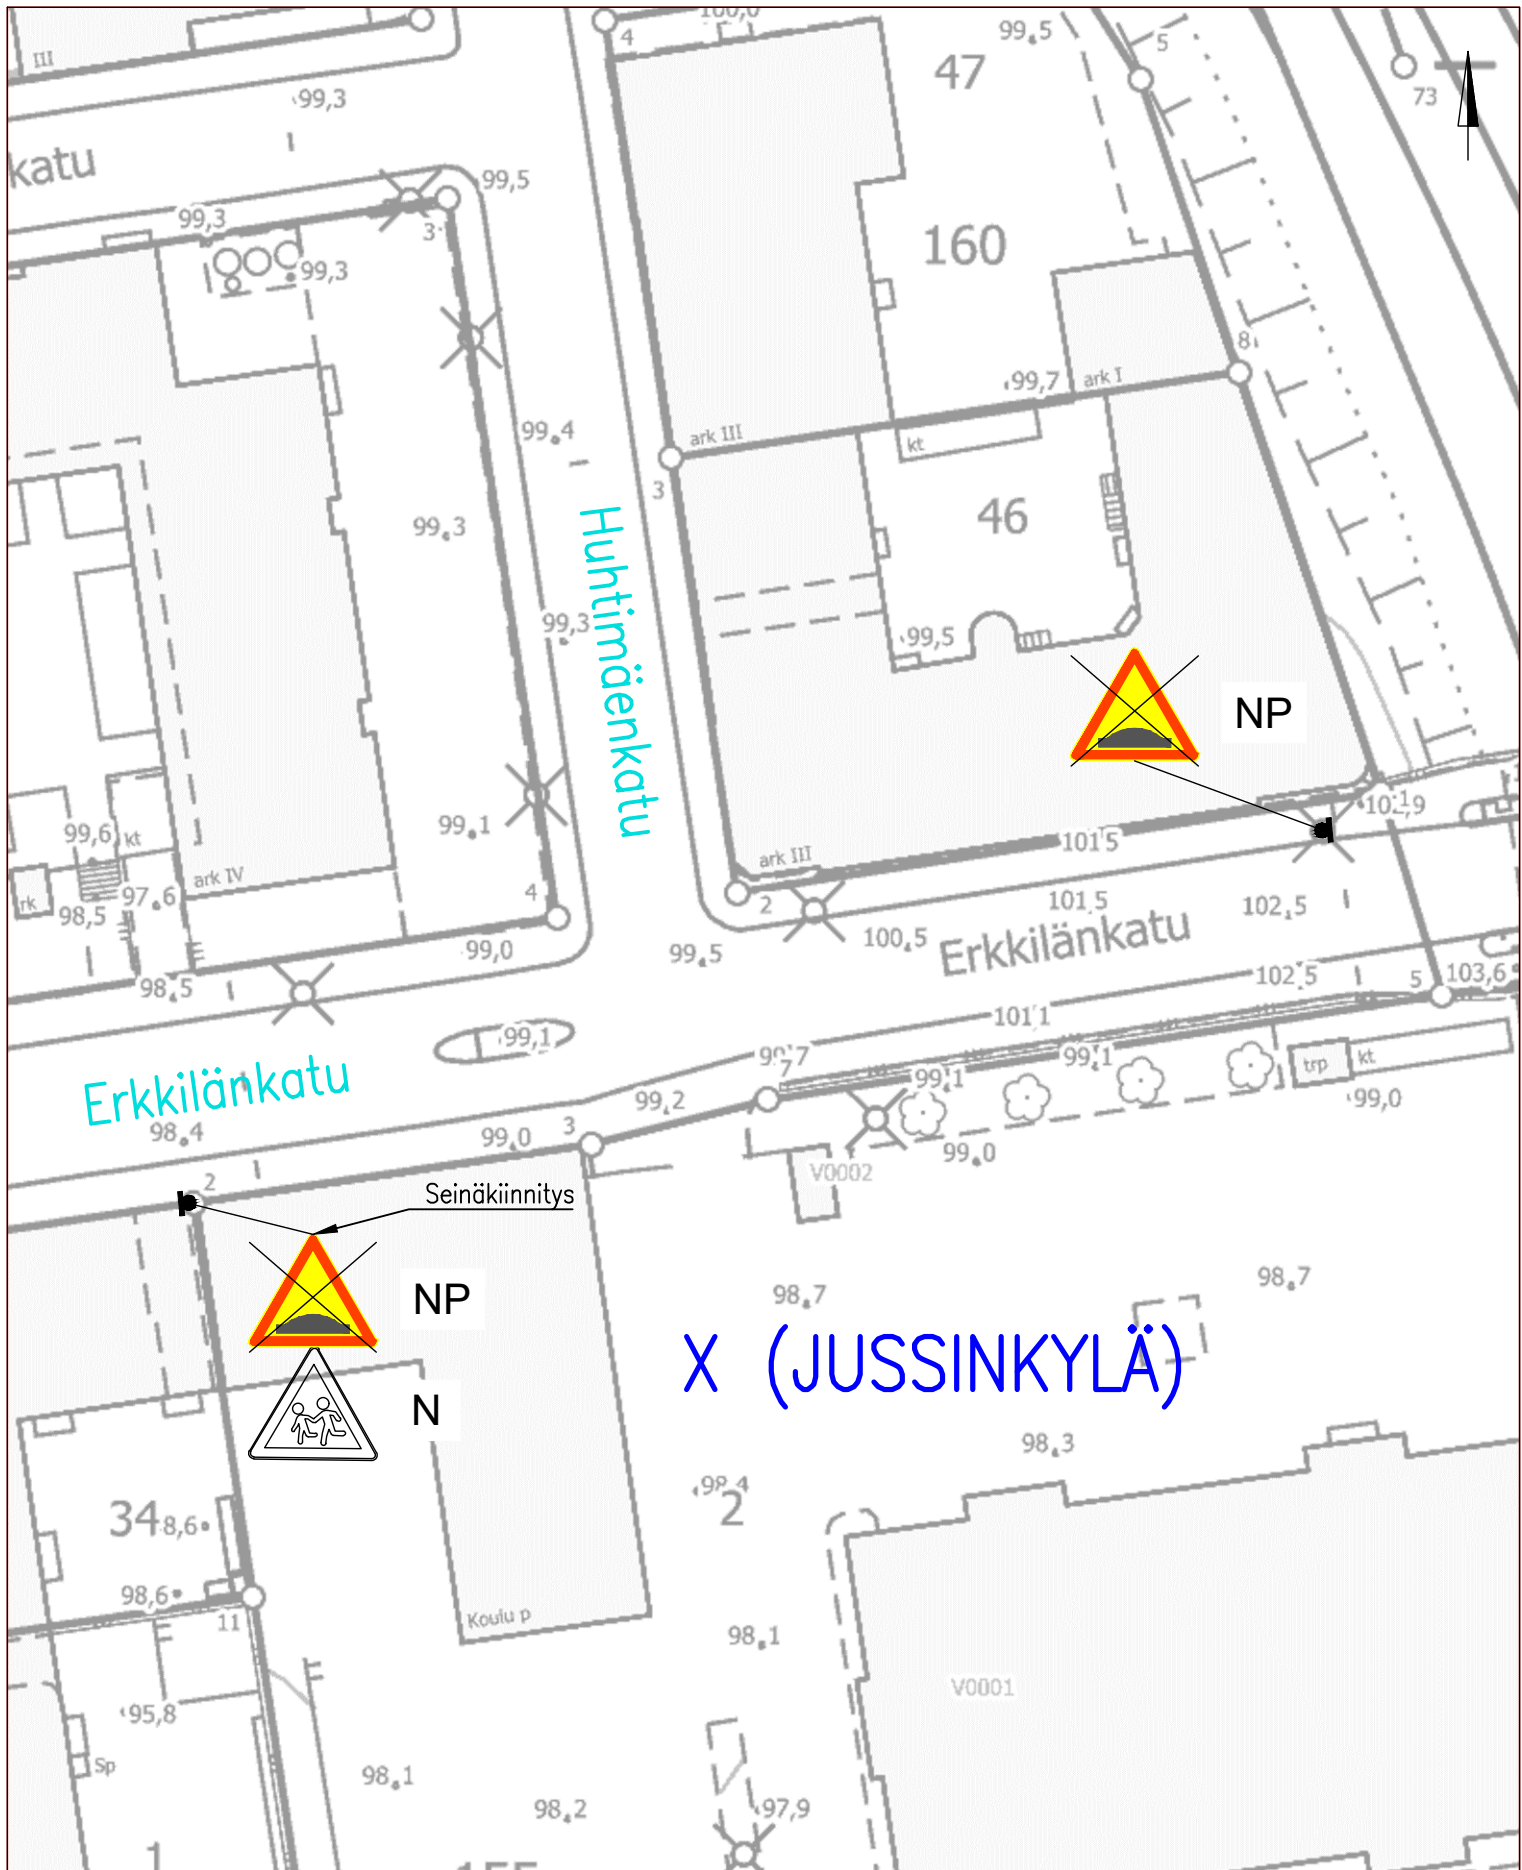

LIIKENTEENOHJAUS, MERKINTÖJEN SELITYS:

- N NYKYINEN LIIKENNERMERKKI SÄILYY ENNALLAAN
- NP NYKYINEN LIIKENNERMERKKI POISTETAAN

ERKKILÄNKATU

Jussinkylä
Töyssy –merkkien poisto 30 km/h alueilta
Piir.no: 1/22288/22, Pvm 30.8.2023