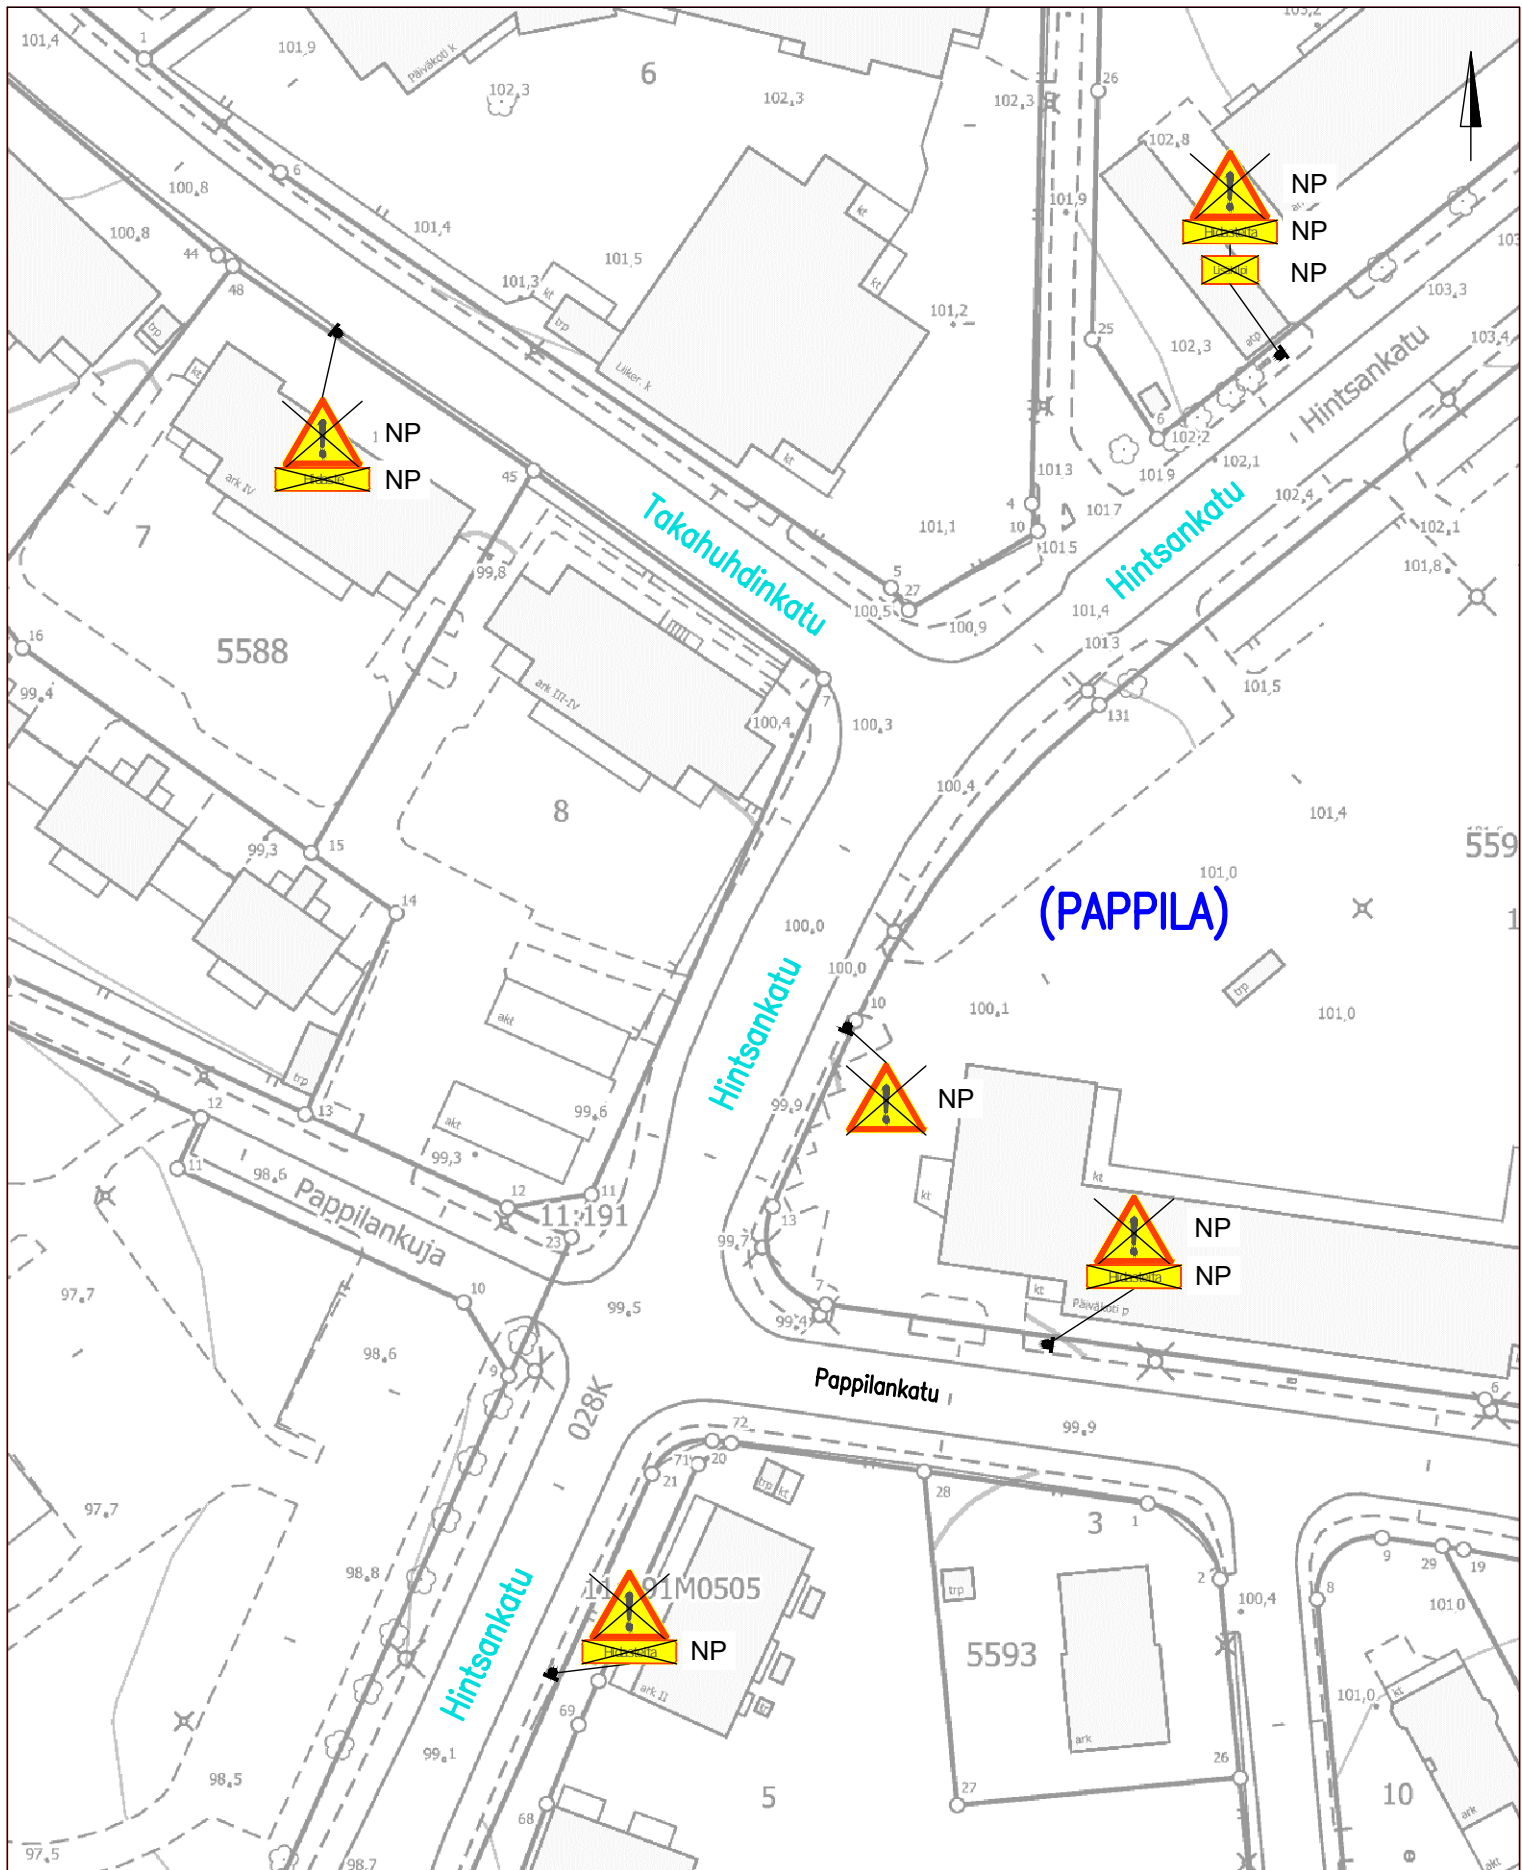

LIIKENTEENOHJAUS, MERKINTÖJEN SELITYS:

NP NYKYINEN LIKENNEMERKKI POISTETAAN

HINTSANKATU, TAKAHUHDINKATU, PAPPILANKATU

Pappila

Töyssy –merkkien poisto 30 km/h alueilta

Piir.no: 1/22288/30, Pvm 30.8.2023