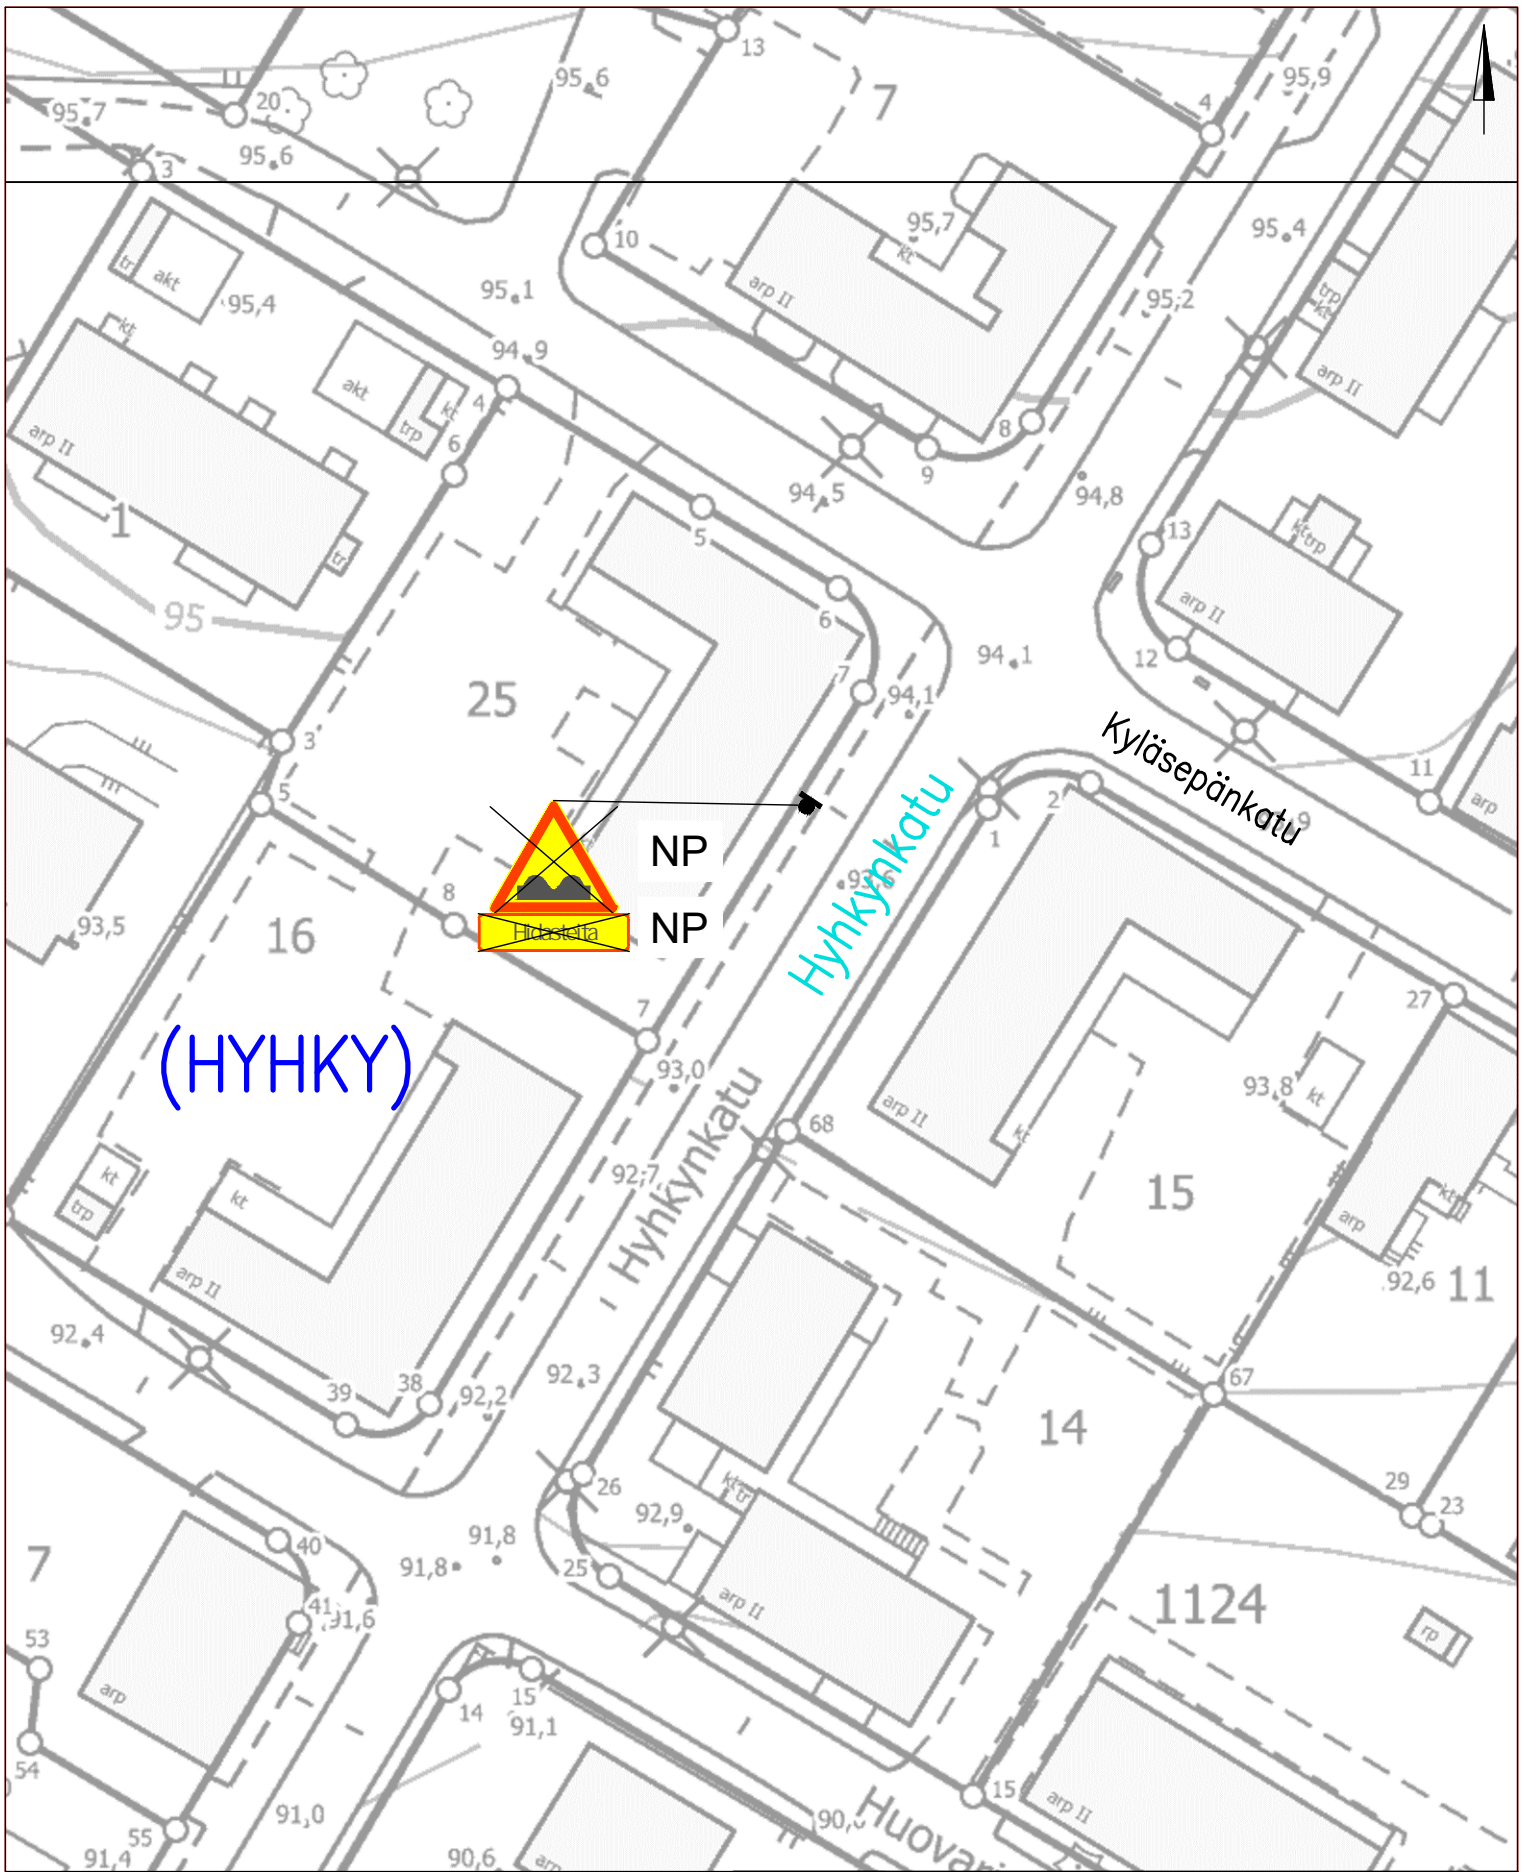

(HYHKY)

LIIKENTEENOHJAUS, MERKINTÖJEN SELITYS:

NP NYKYINEN LIKENNEMERKKI POISTETAAN

HYHKYNKATU

Hyhky

Töyssy –merkkien poisto 30 km/h alueilta

Piir.no: 1/22288/16, Pvm 30.8.2023