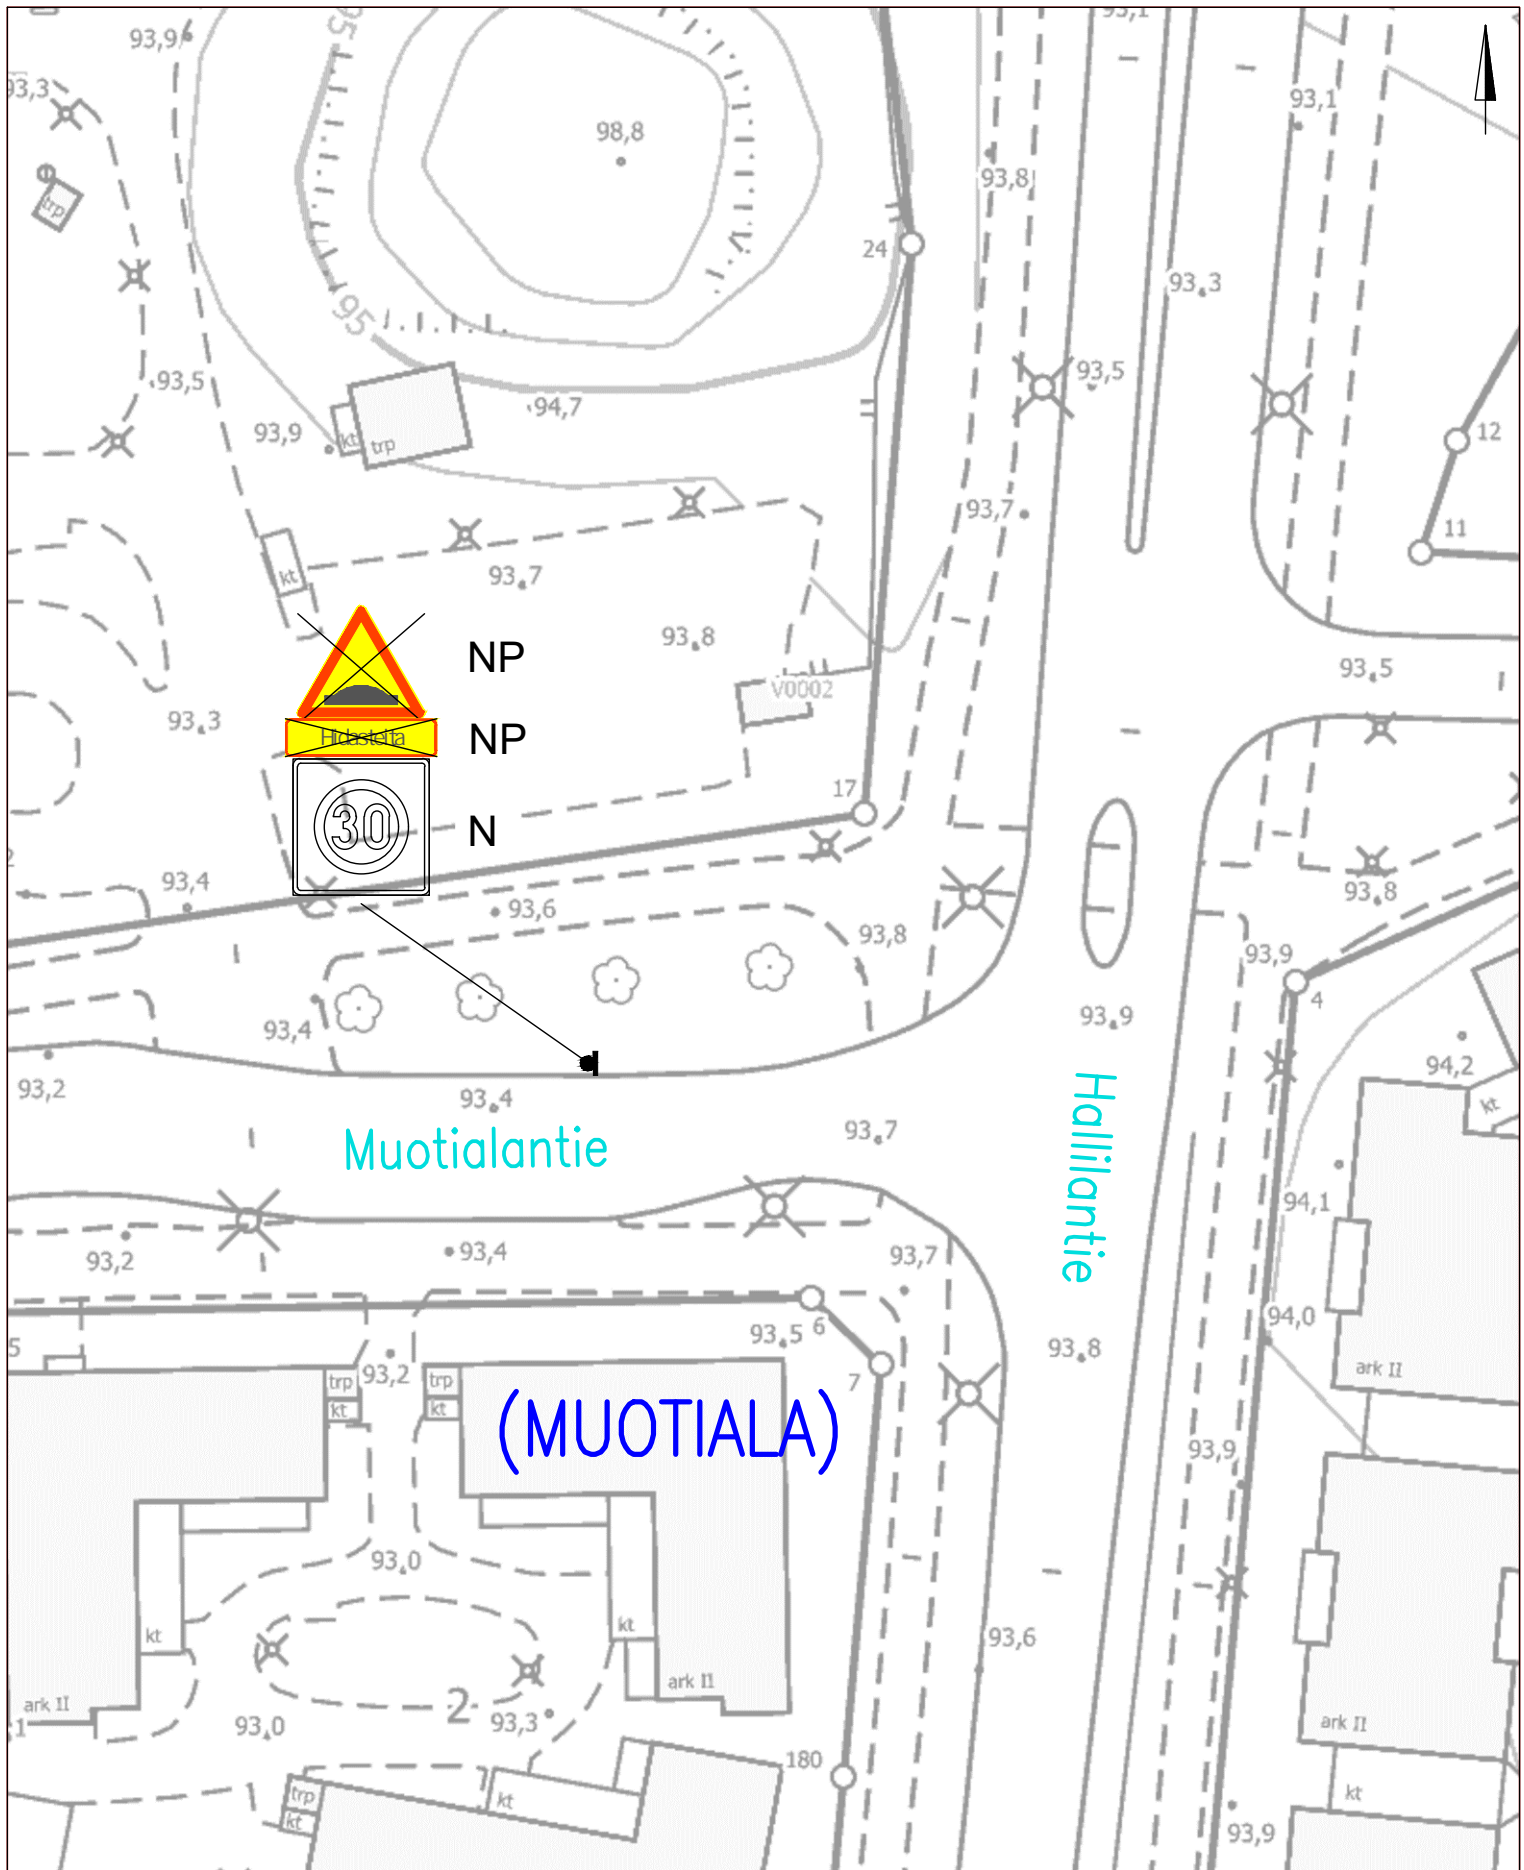

LIIKENTEENOHJAUS, MERKINTÖJEN SELITYS:

NP NYKYINEN LIIKENNEMERKKI POISTETAAN

MUOTIALANTIE

Muotiala

Töyssy –merkkien poisto 30 km/h alueilta

Piir.no: 1/22288/35, Pvm 30.8.2023

LIIKENTEENOHJAUS, MERKINTÖJEN SELITYS: