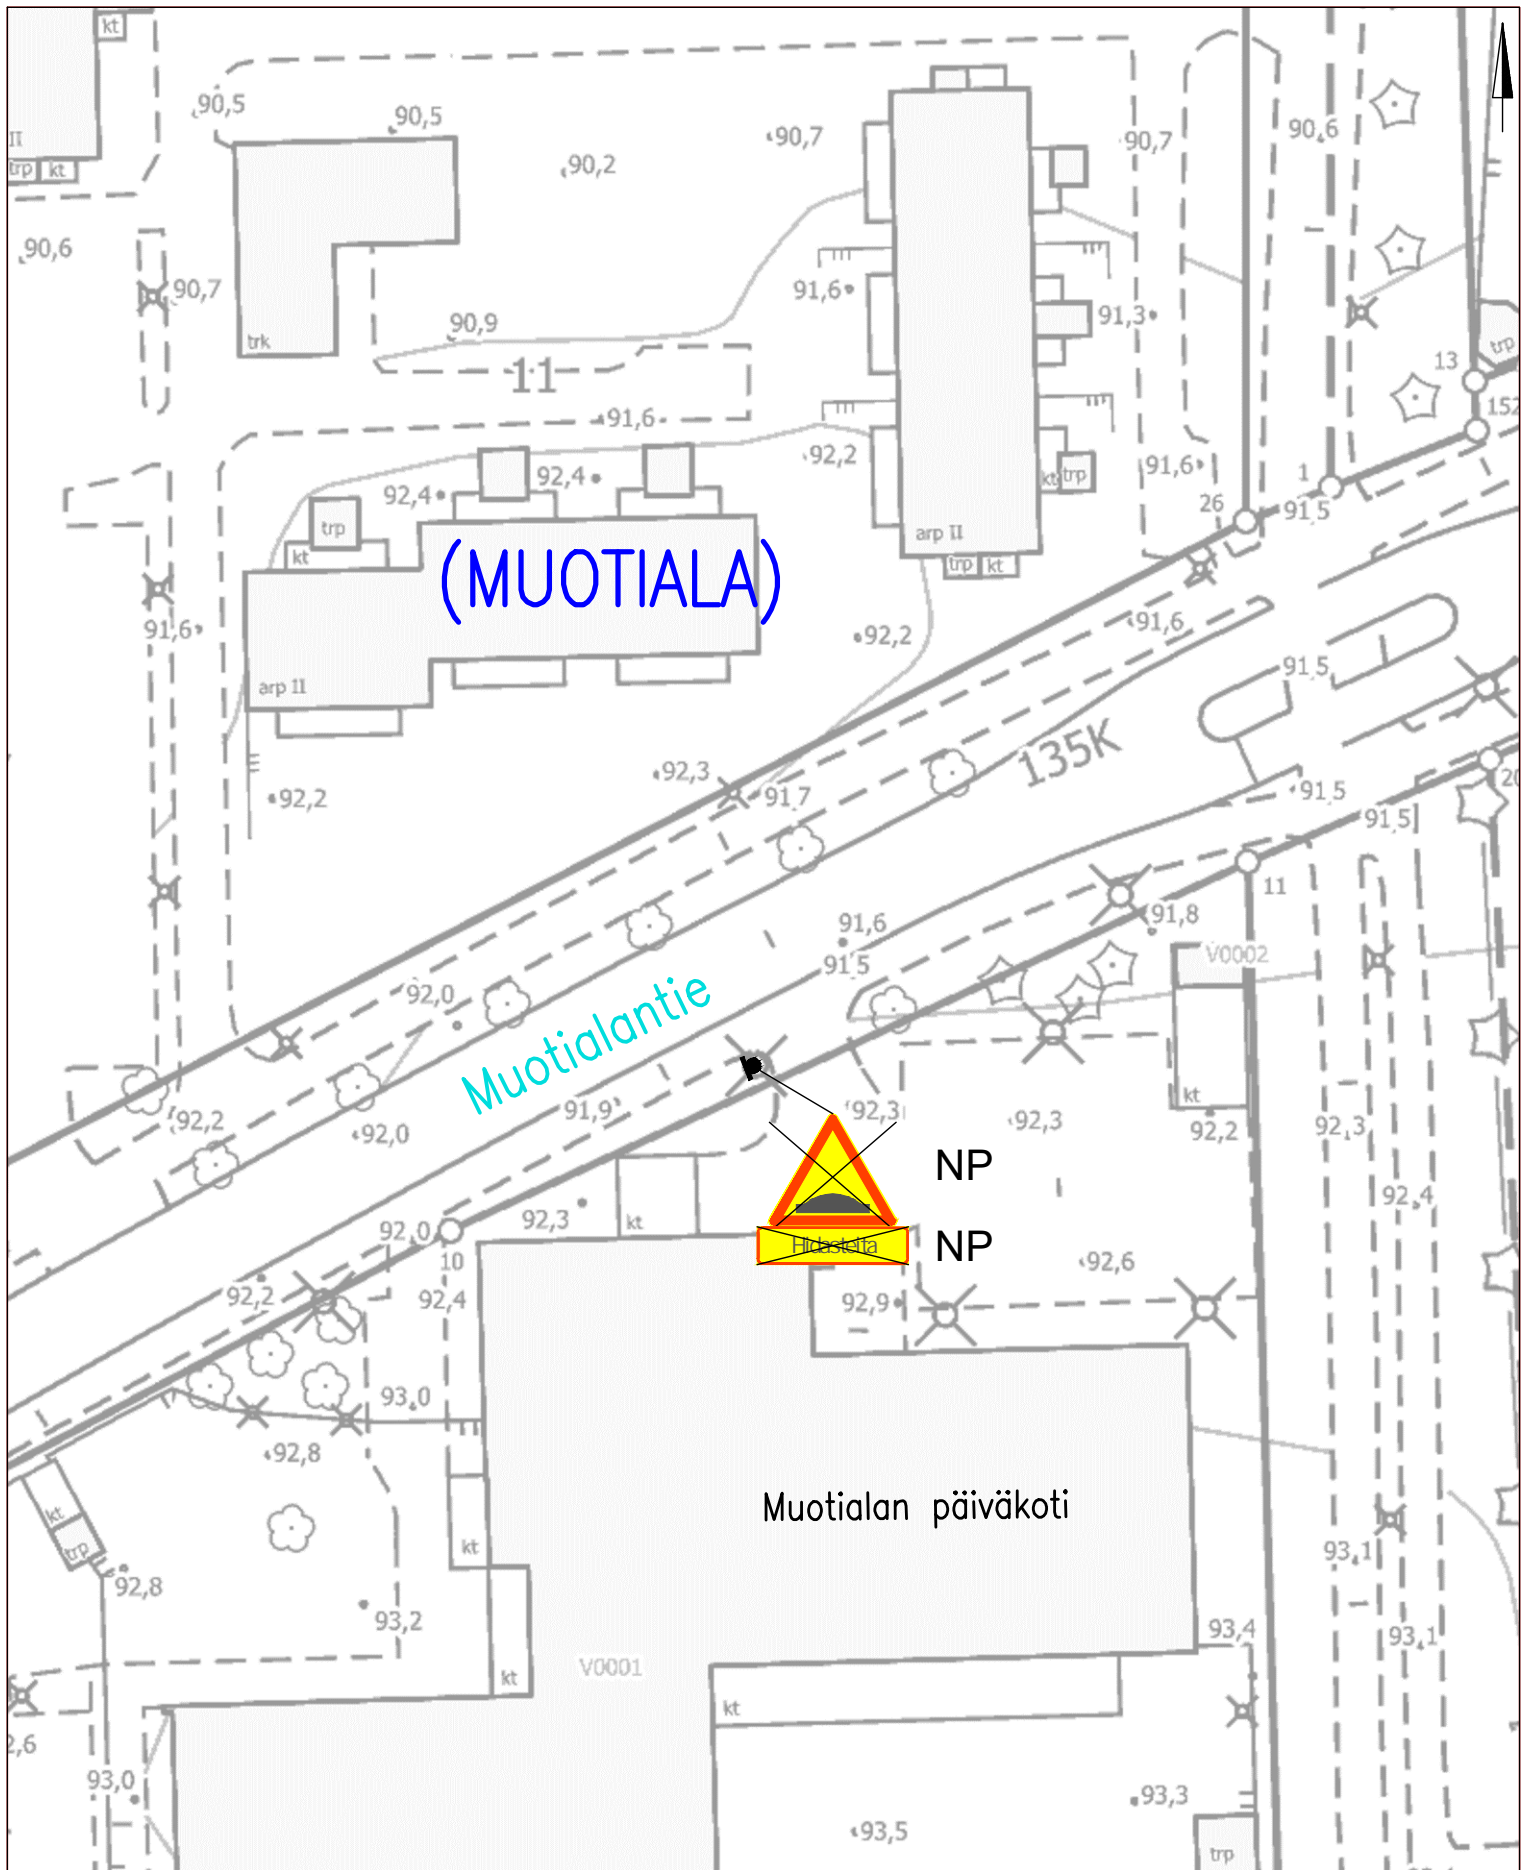

LIIKENTEENOHJAUS, MERKINTÖJEN SELITYS:

NP NYKYINEN LIIKENNEMERKKI POISTETAAN

MUOTIALANTIE

Muotiala

Töyssy –merkkien poisto 30 km/h alueilta

Piir.no: 1/22288/35, Pvm 30.8.2023