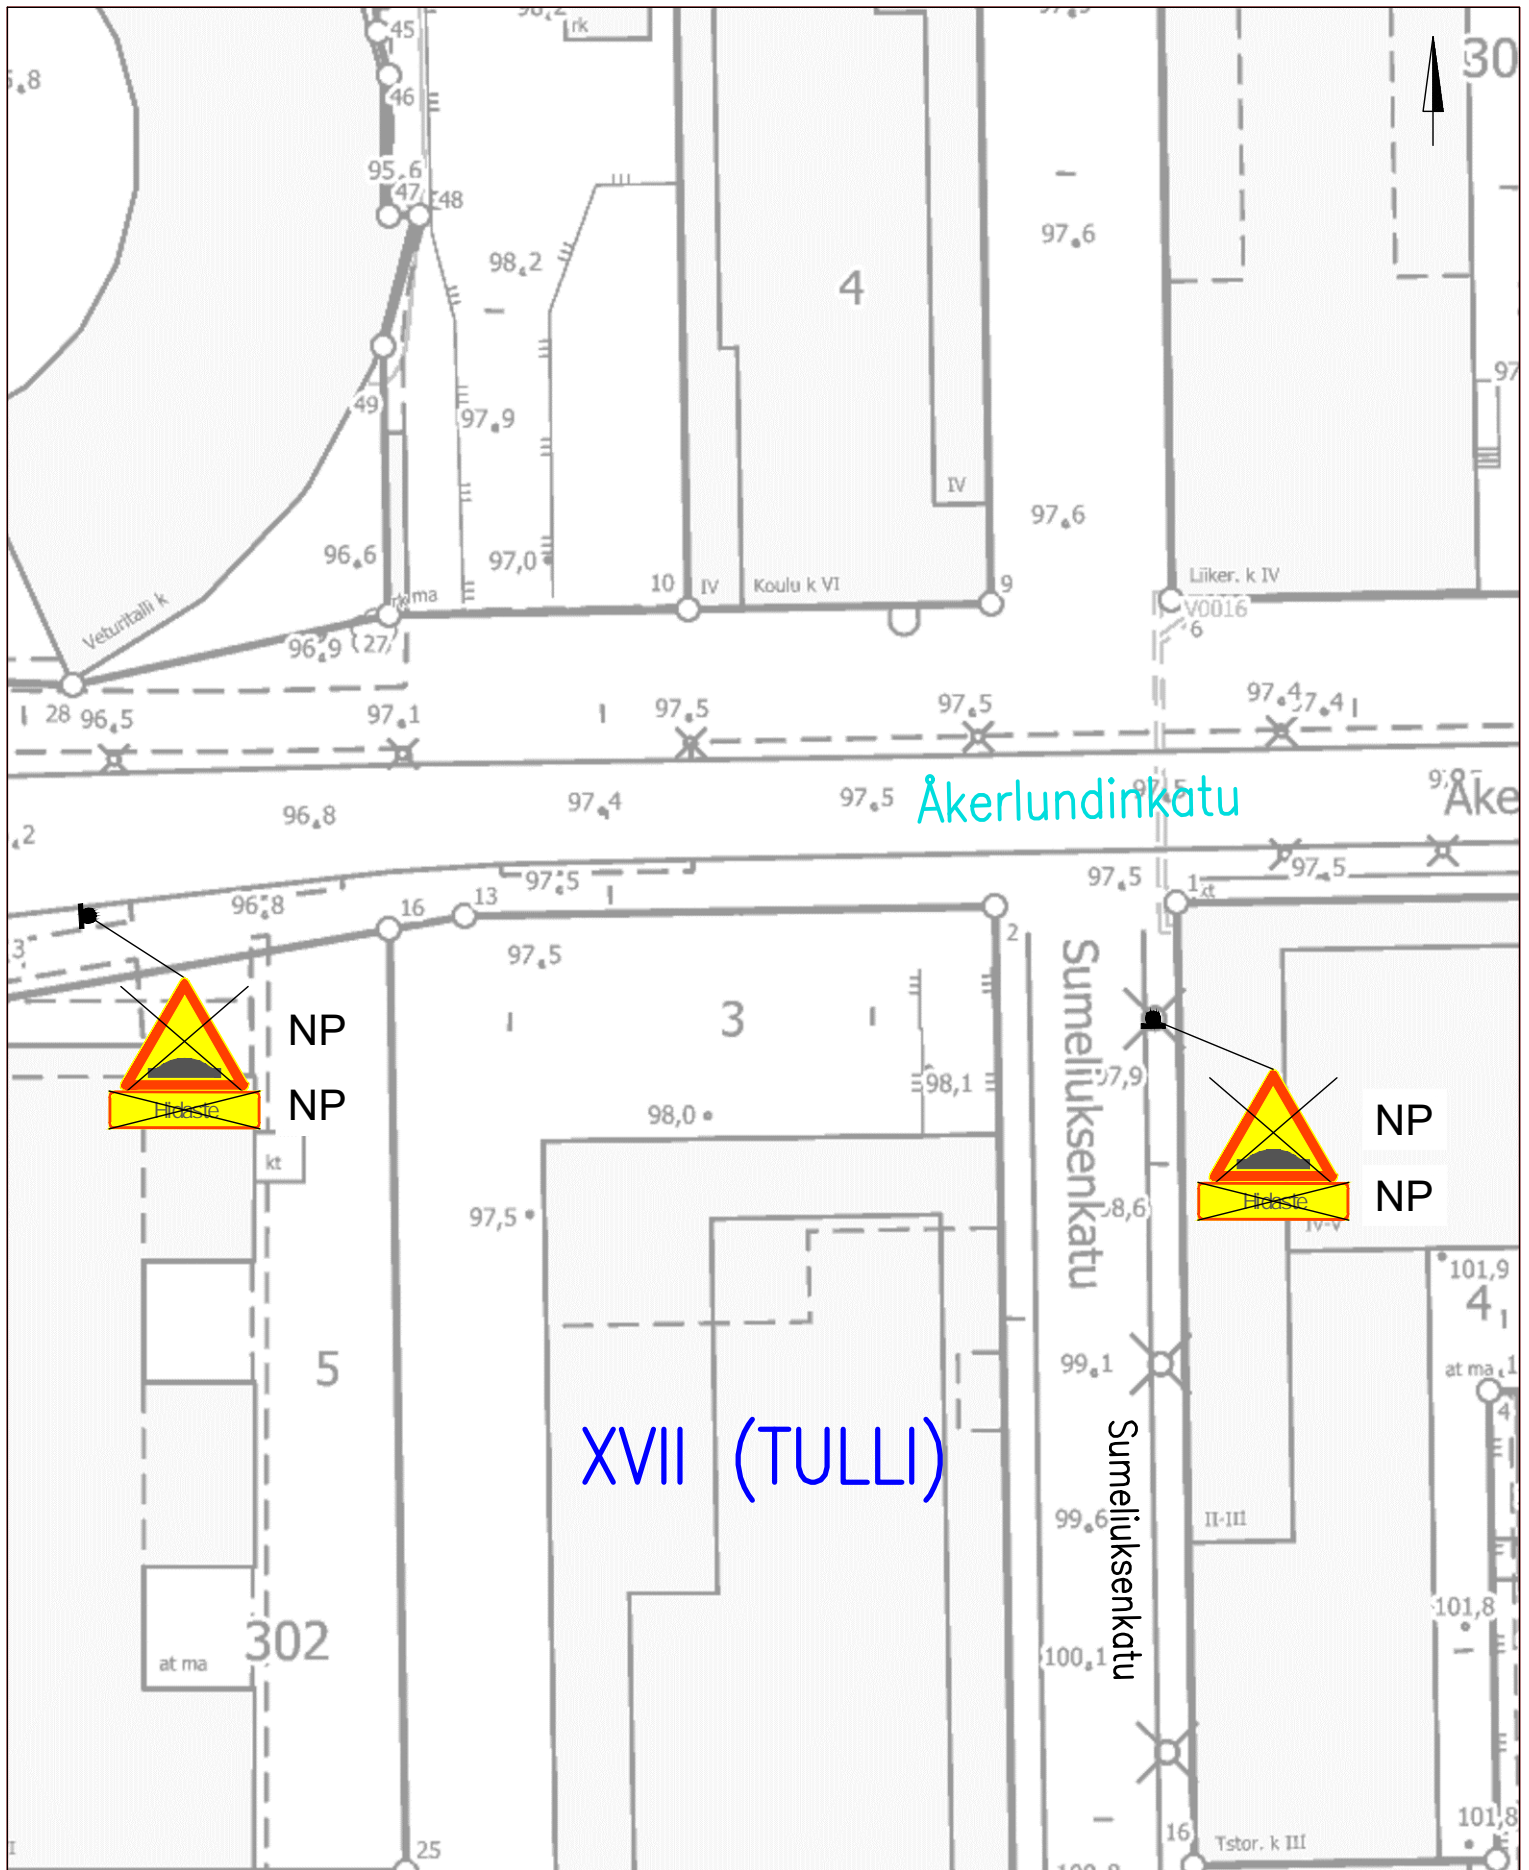

LIIKENTEENOHJAUS, MERKINTÖJEN SELITYS:

NP NYKYINEN LIKENNEMERKKI POISTETAAN

ÅKERLUNDINKATU, SUMELIUKSENKATU

Tulli

Töyssy –merkkien poisto 30 km/h alueilta

Piir.no: 1/22288/20, Pvm 30.8.2023