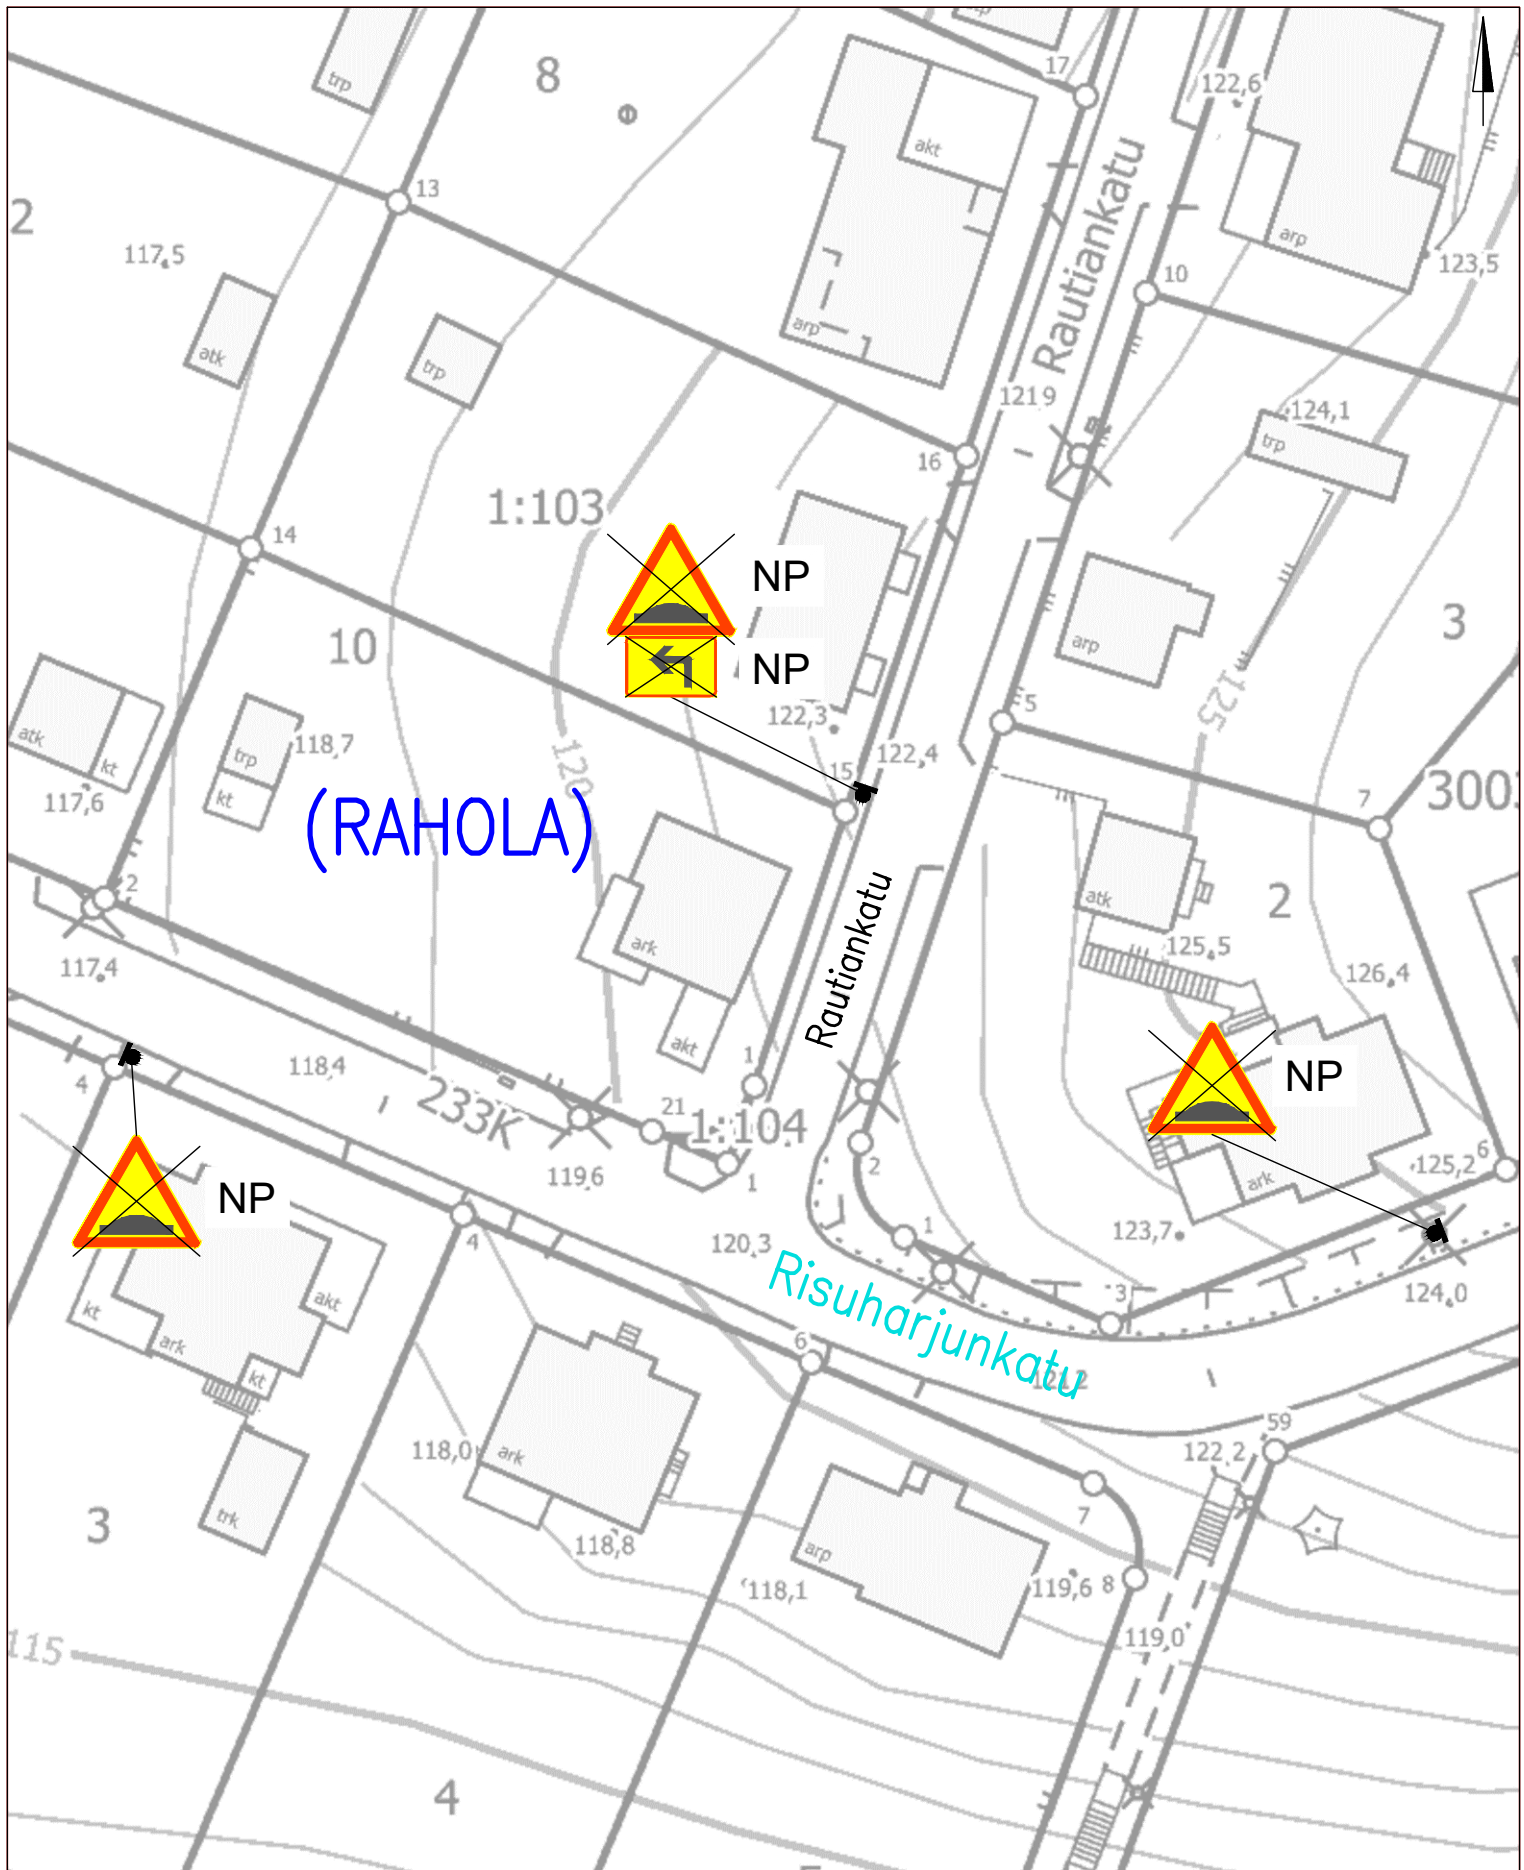

LIIKENTEENOHAUS, MERKINTÖJEN SELITYS:

NP NYKYINEN LIKENNEMERKKI POISTETAAN

RISUHARJUNKATU, RAUTIANKATU

Rahola

Töyssy –merkkien poisto 30 km/h alueilta

Piir.no: 1/22288/5, Pvm 30.8.2023