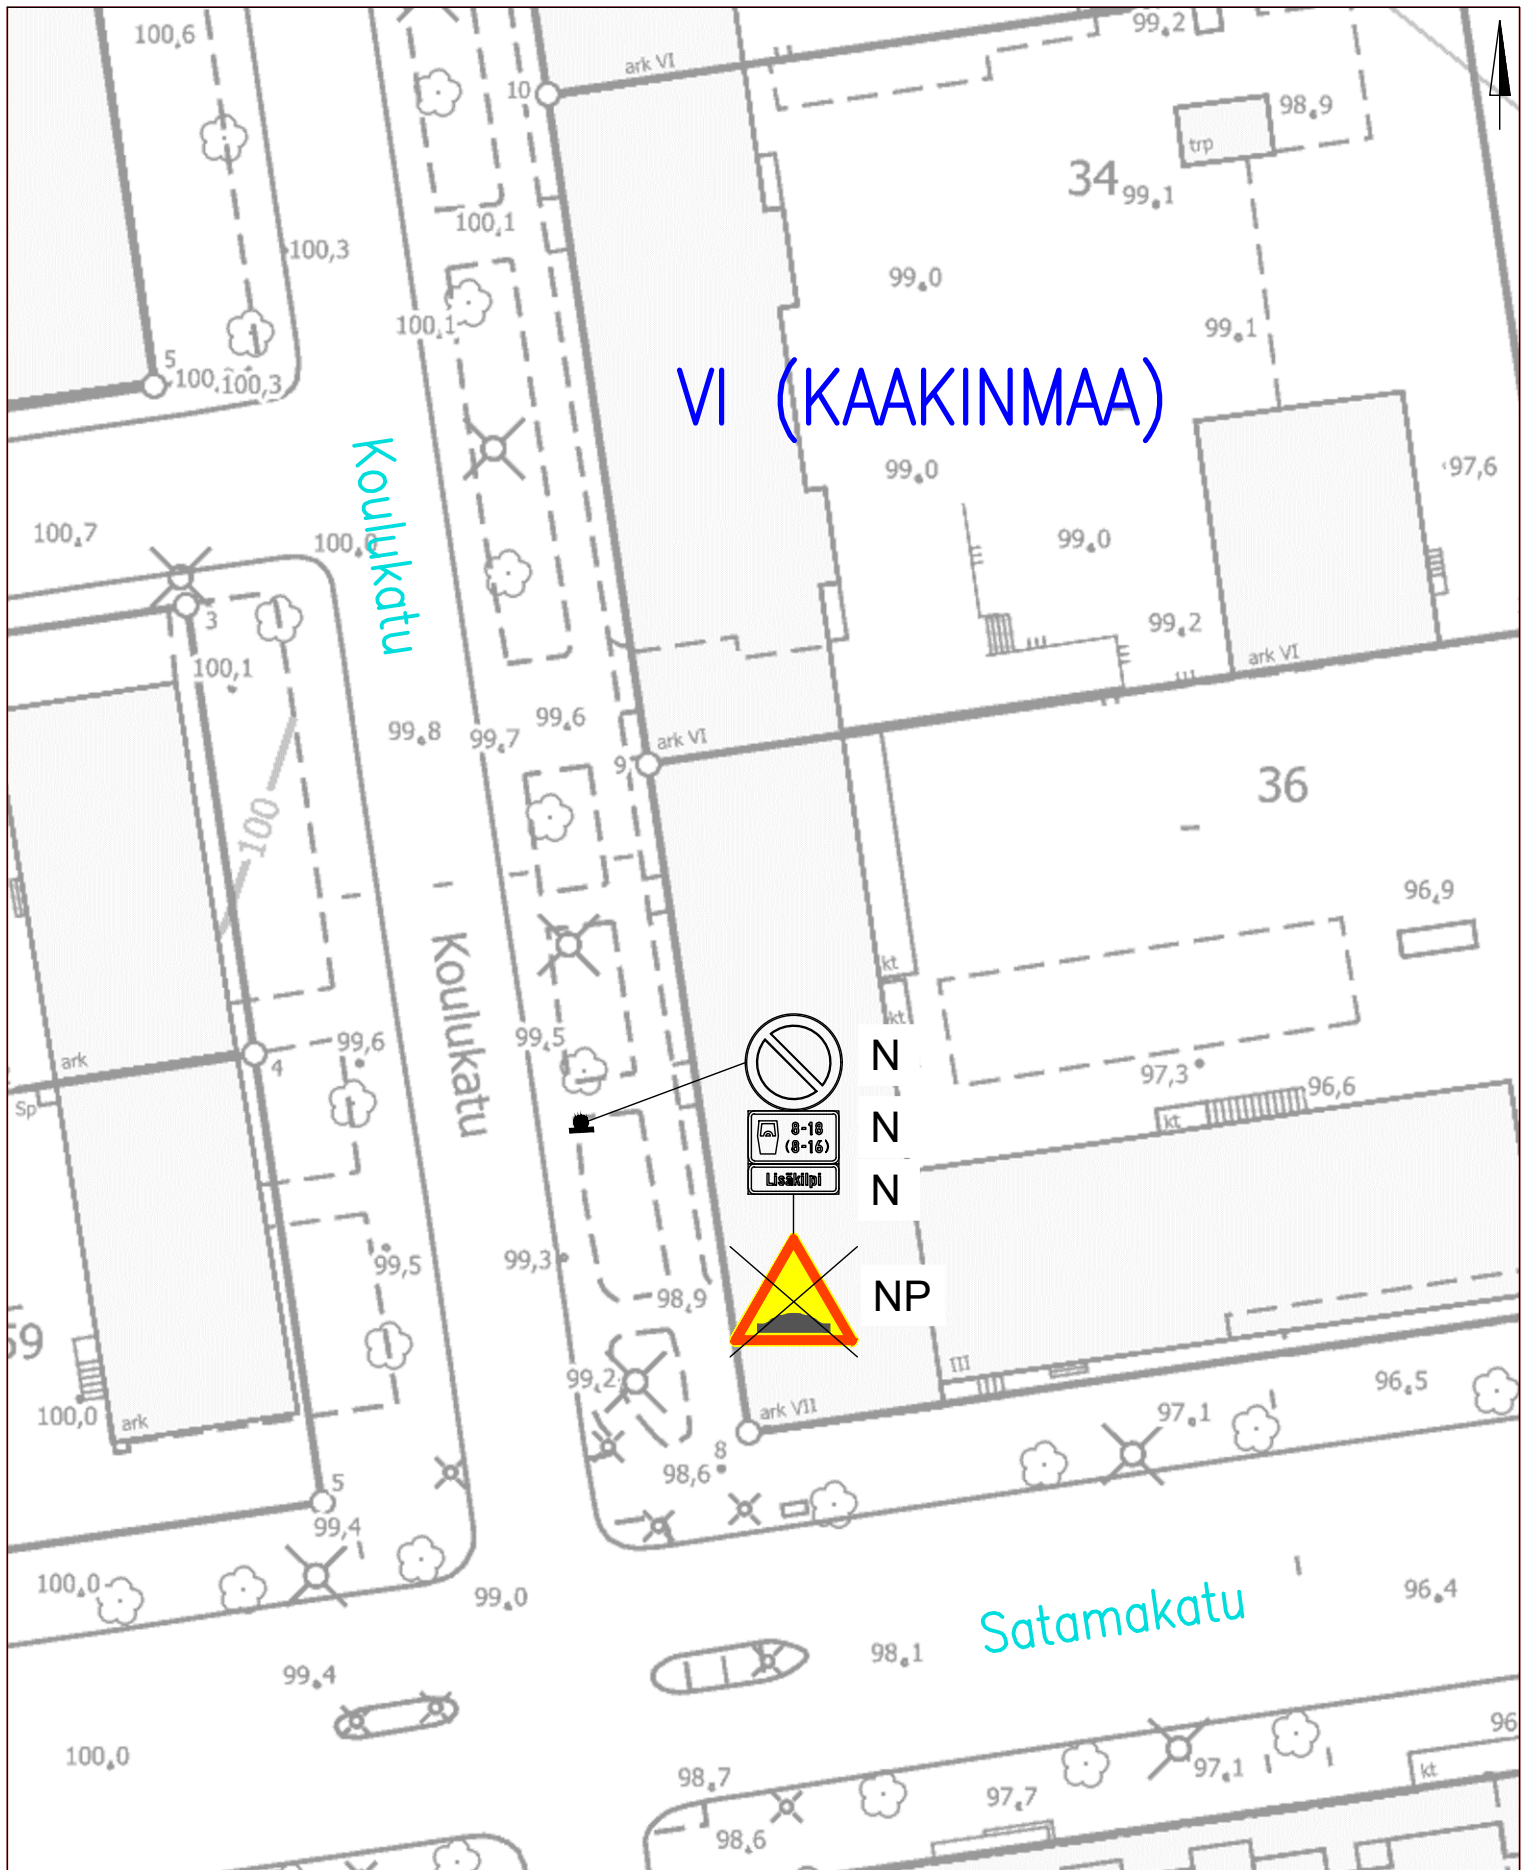

Seinäkiinnitys

LIIKENTEENOHJAUS, MERKINTÖJEN SELITYS:

NP NYKYINEN LIKENNEMERKKI POISTETAAN

HALLITUSKATU

Kaakinmaa

Töyssy -merkkien poisto 30 km/h alueilta

Piir.no: 1/22288/17, Pvm 30.8.2023

LIIKENTEENOHJAUS, MERKINTÖJEN SELITYS: