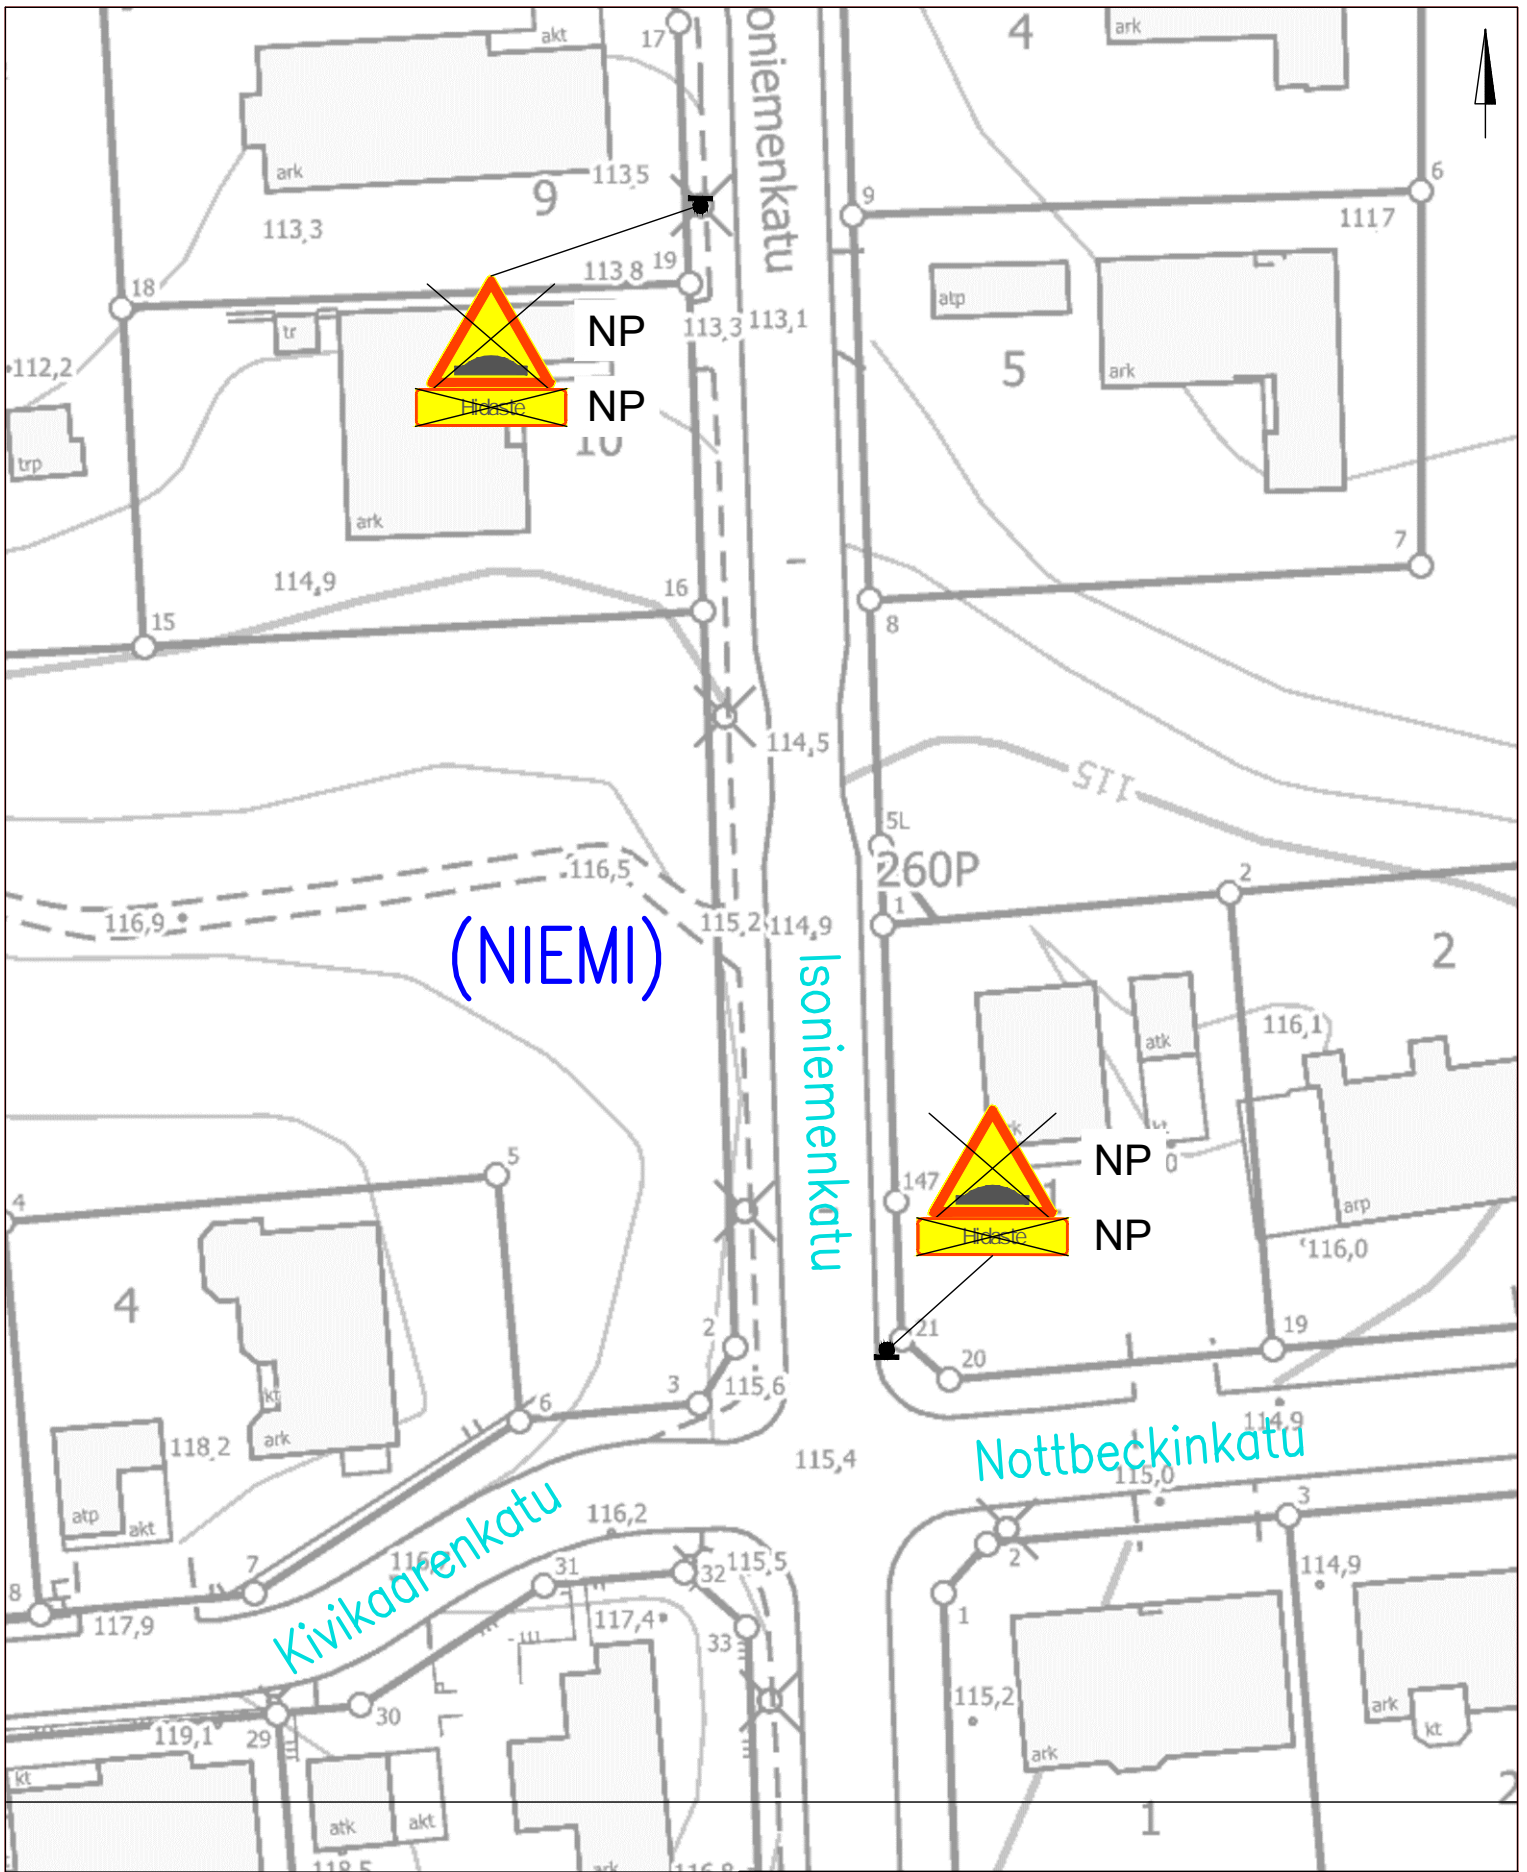

LIIKENTEENOHJAUS, MERKINTÖJEN SELITYS:

NP NYKYINEN LIKENNEMERKKI POISTETAAN

ISONIEMENKATU

Niemi

Töyssy -merkkien poisto 30 km/h alueilta

Piir.no: 1/22288/10, Pvm 30.8.2023