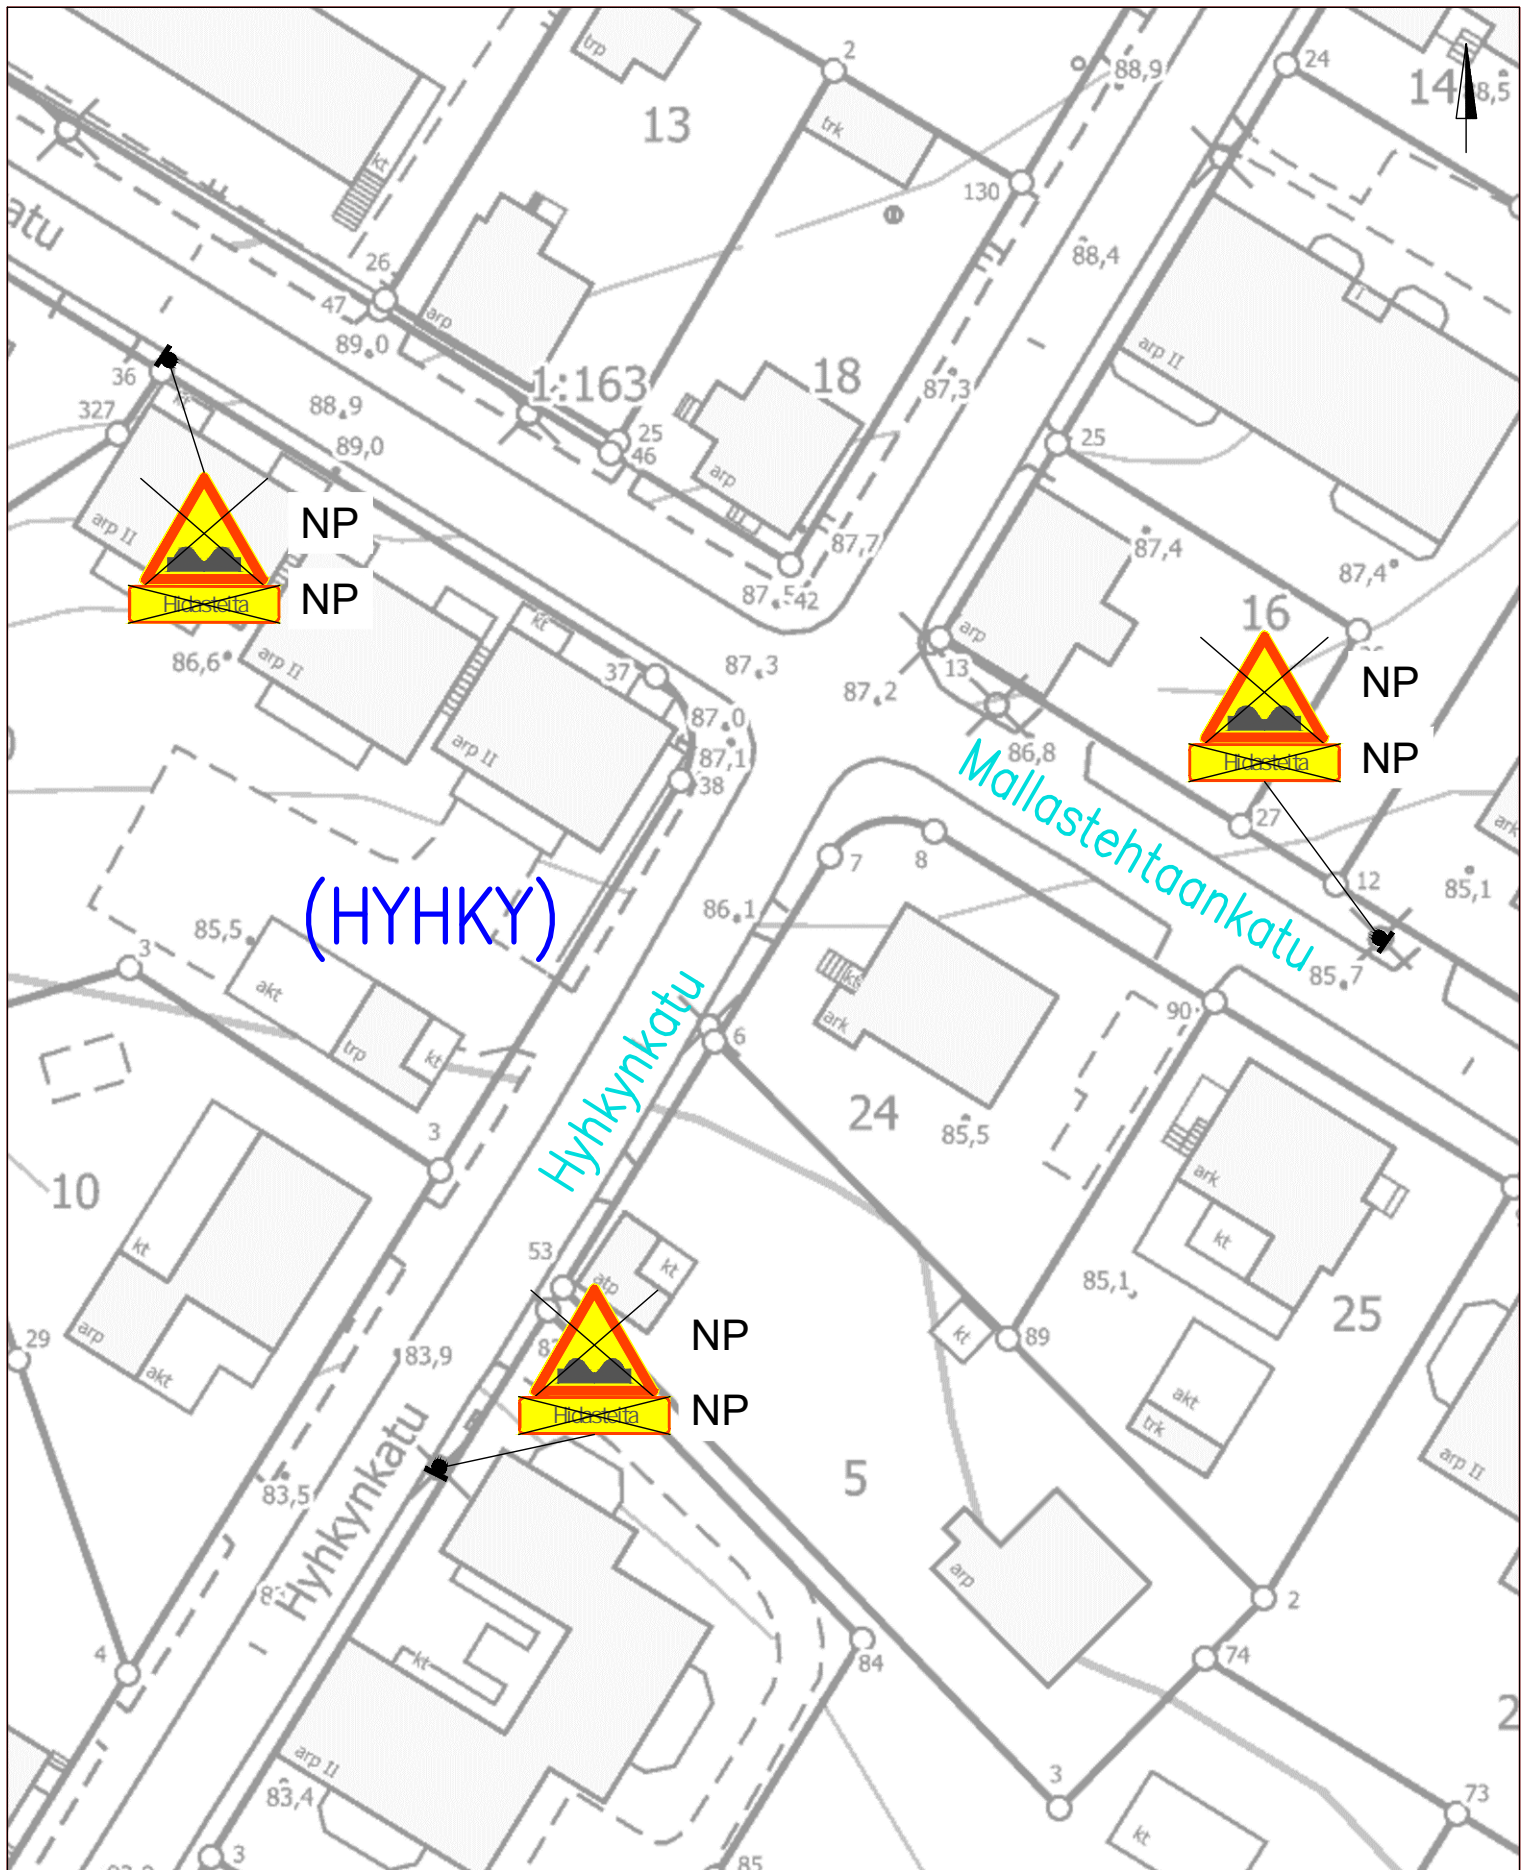

LIIKENTEENOHJAUS, MERKINTÖJEN SELITYS:

NP NYKYINEN LIIKENEMERKKI POISTETAAN

MALLASTEHTAANKATU, HYHKYNKATU

Hyhky

Töyssy –merkkien poisto 30 km/h alueilta

Piir.no: 1/22288/15, Pvm 30.8.2023