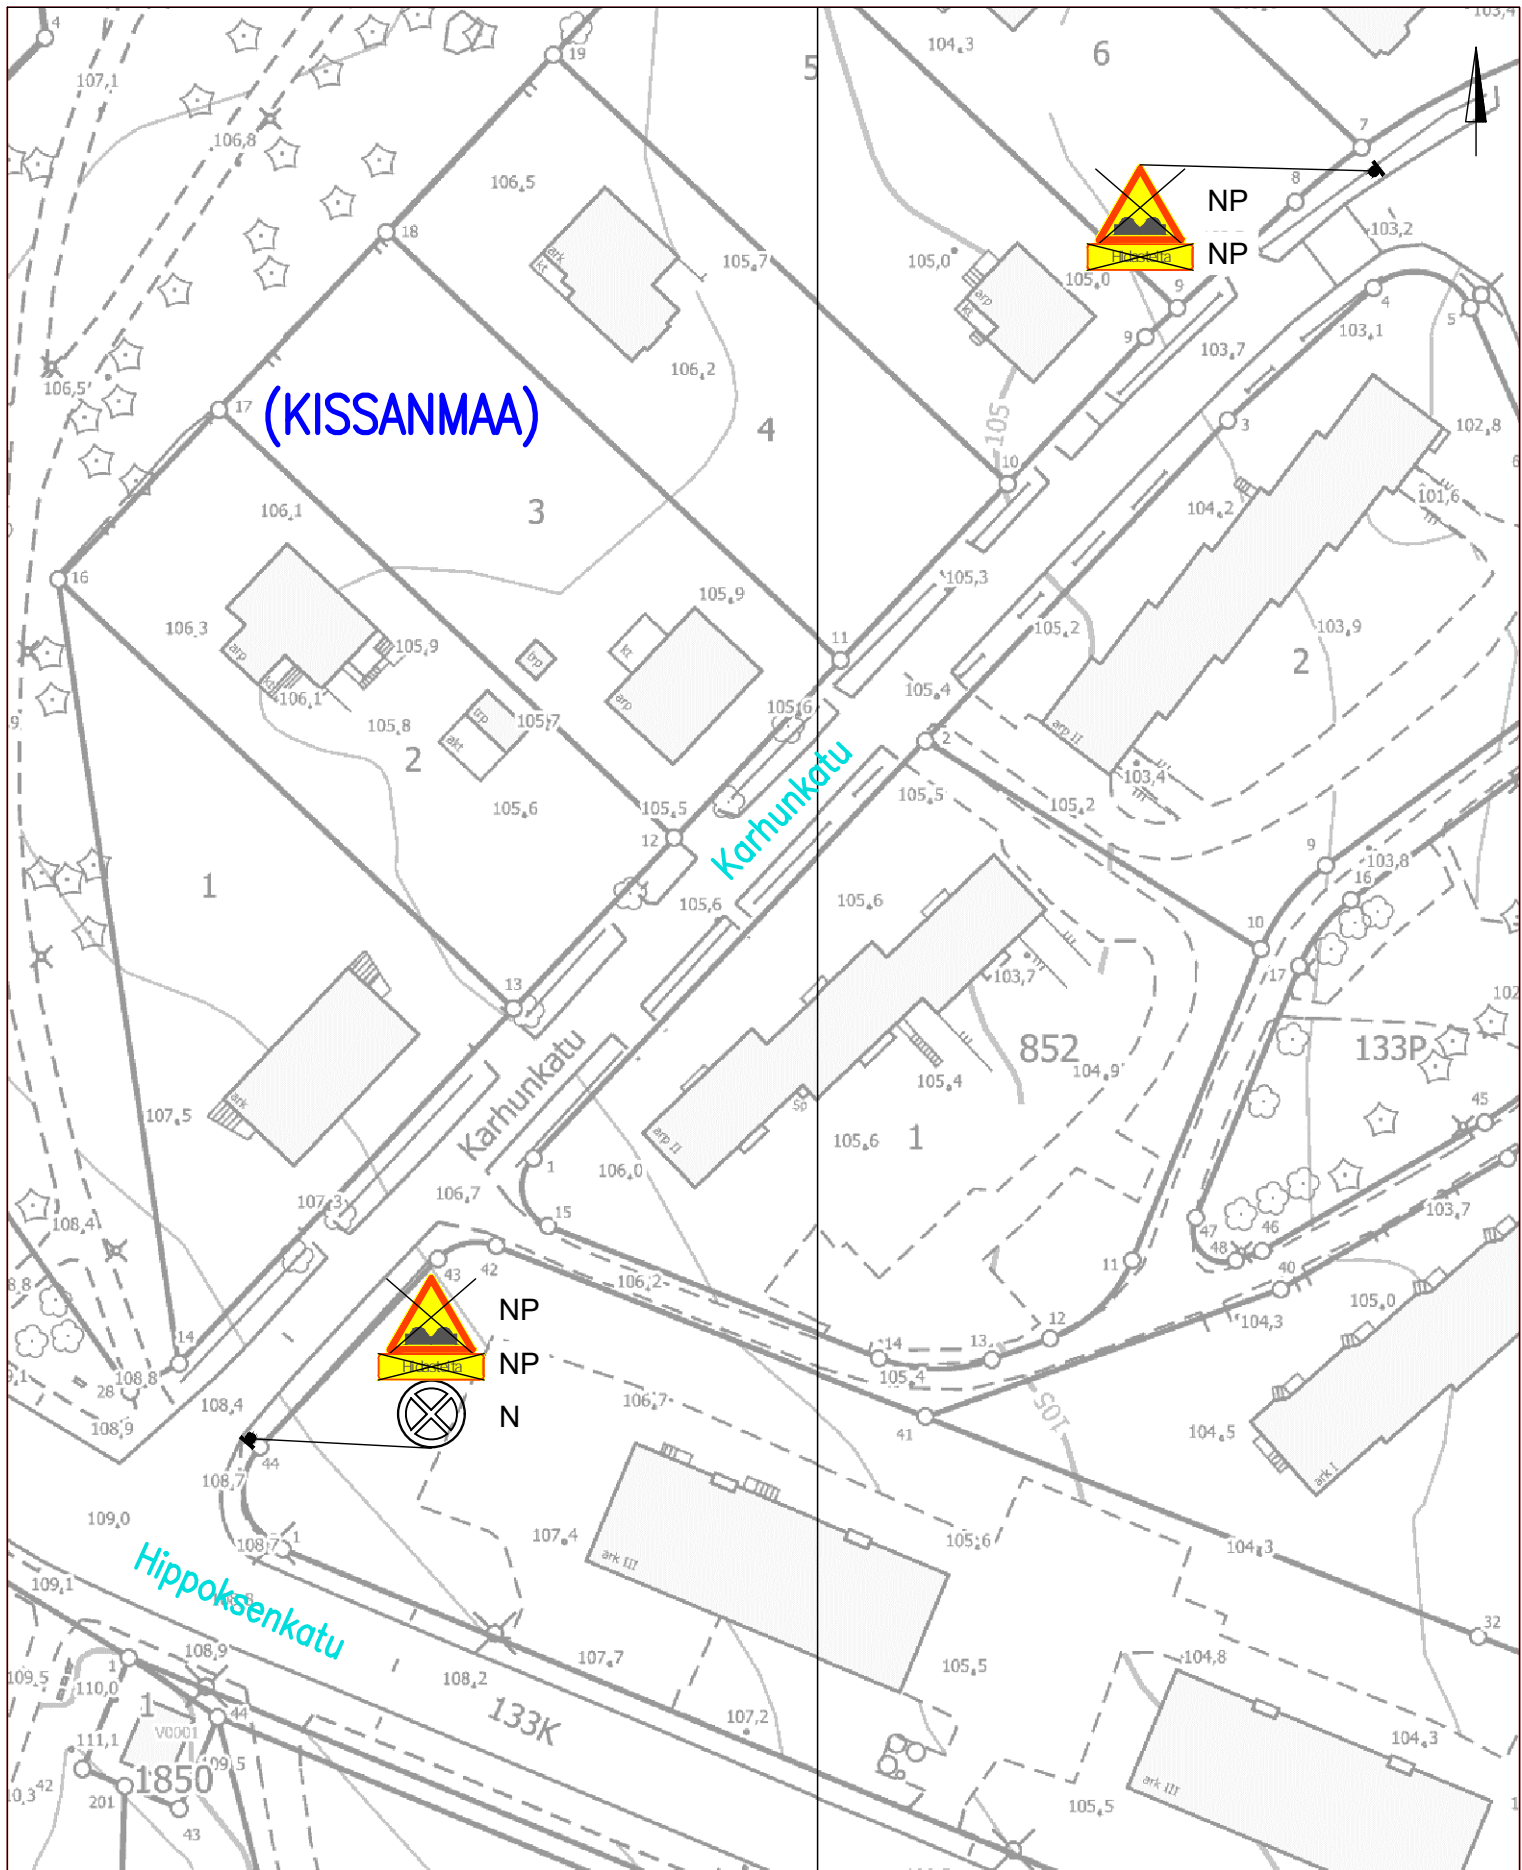

LIIKENTEENOHJAUS, MERKINTÖJEN SELITYS:

- N NYKYINEN LIIKENNERKKI SÄILYY ENNALLAAN
- NP NYKYINEN LIIKENNERKKI POISTETAAN

KARHUNKATU

Kissanmaa
Töyssi –merkkien poisto 30 km/h alueilta
Piir.no: 1/22288/26, Pvm 30.8.2023