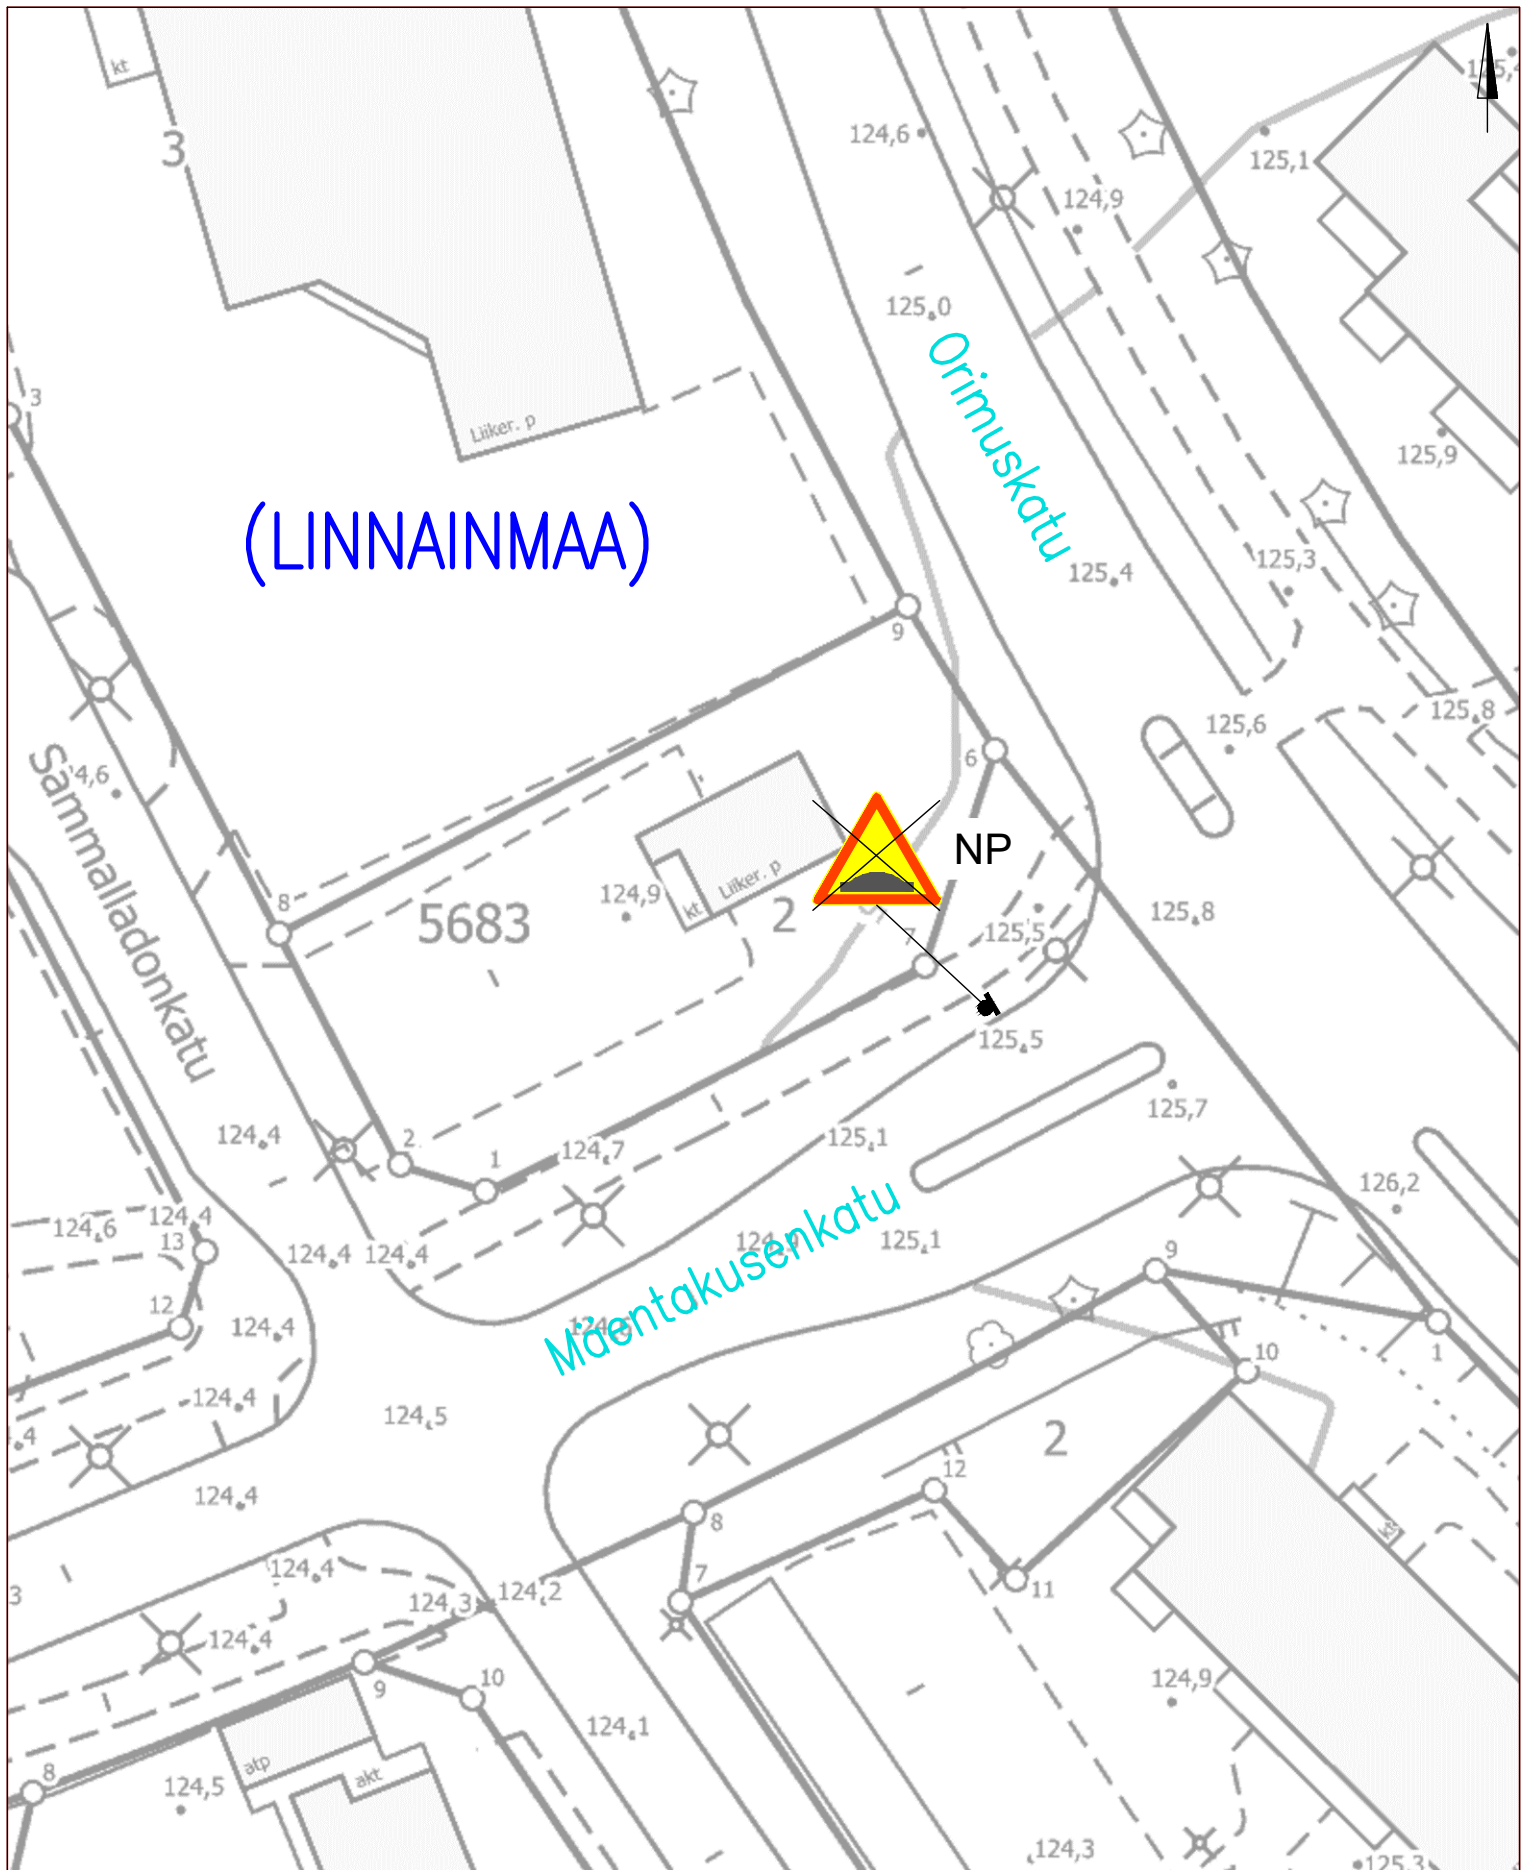

(LINNAINMAA)

LIIKENTEENOHJAUS, MERKINTÖJEN SELITYS:

NP NYKYINEN LIIKENNEMERKKI POISTETAAN

MÄENTAKUSENKATU

Linnainmaa

Töyssy –merkkien poisto 30 km/h alueilta

Piir.no: 1/22288/31, Pvm 30.8.2023