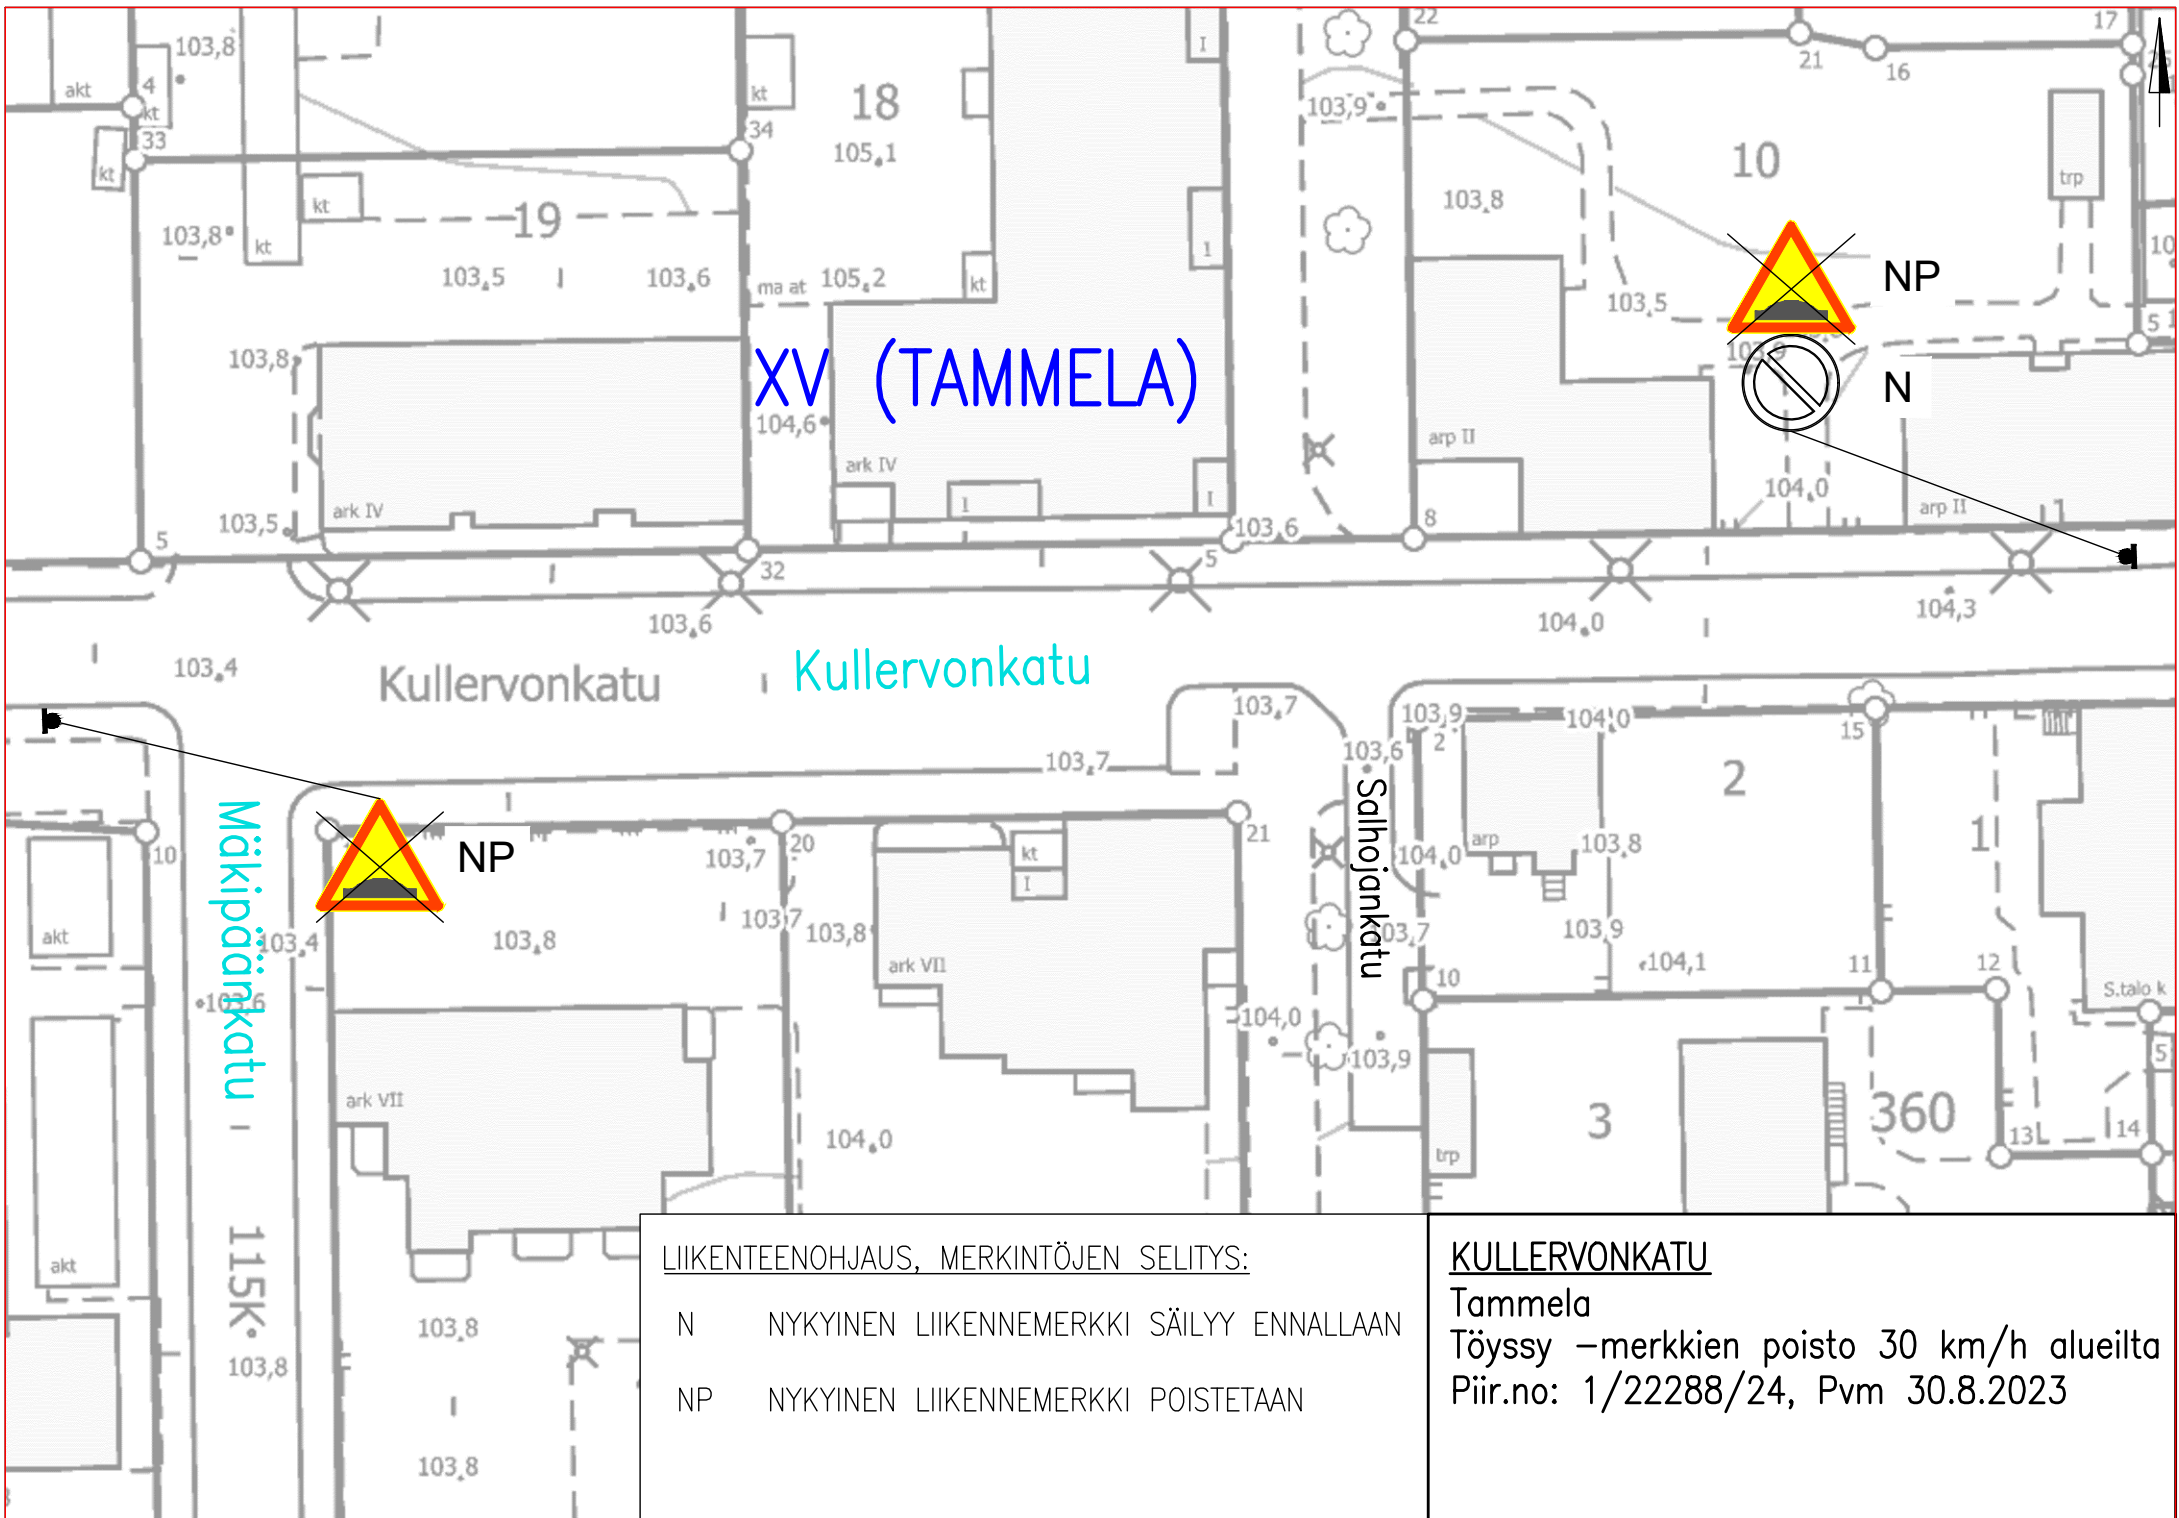

XV (TAMMELA)

Mäkipääntie
115K

NP

LIIKENTEENOHJAUS, MERKINTÖJEN SELITYS:

- N NYKYINEN LIIKENNEMERKKI SÄILYY ENNALLAAN
- NP NYKYINEN LIIKENNEMERKKI POISTETAAN

KULLERVONKATU

Tammela
Töyssy –merkkien poisto 30 km/h alueilta
Piir.no: 1/22288/24, Pvm 30.8.2023