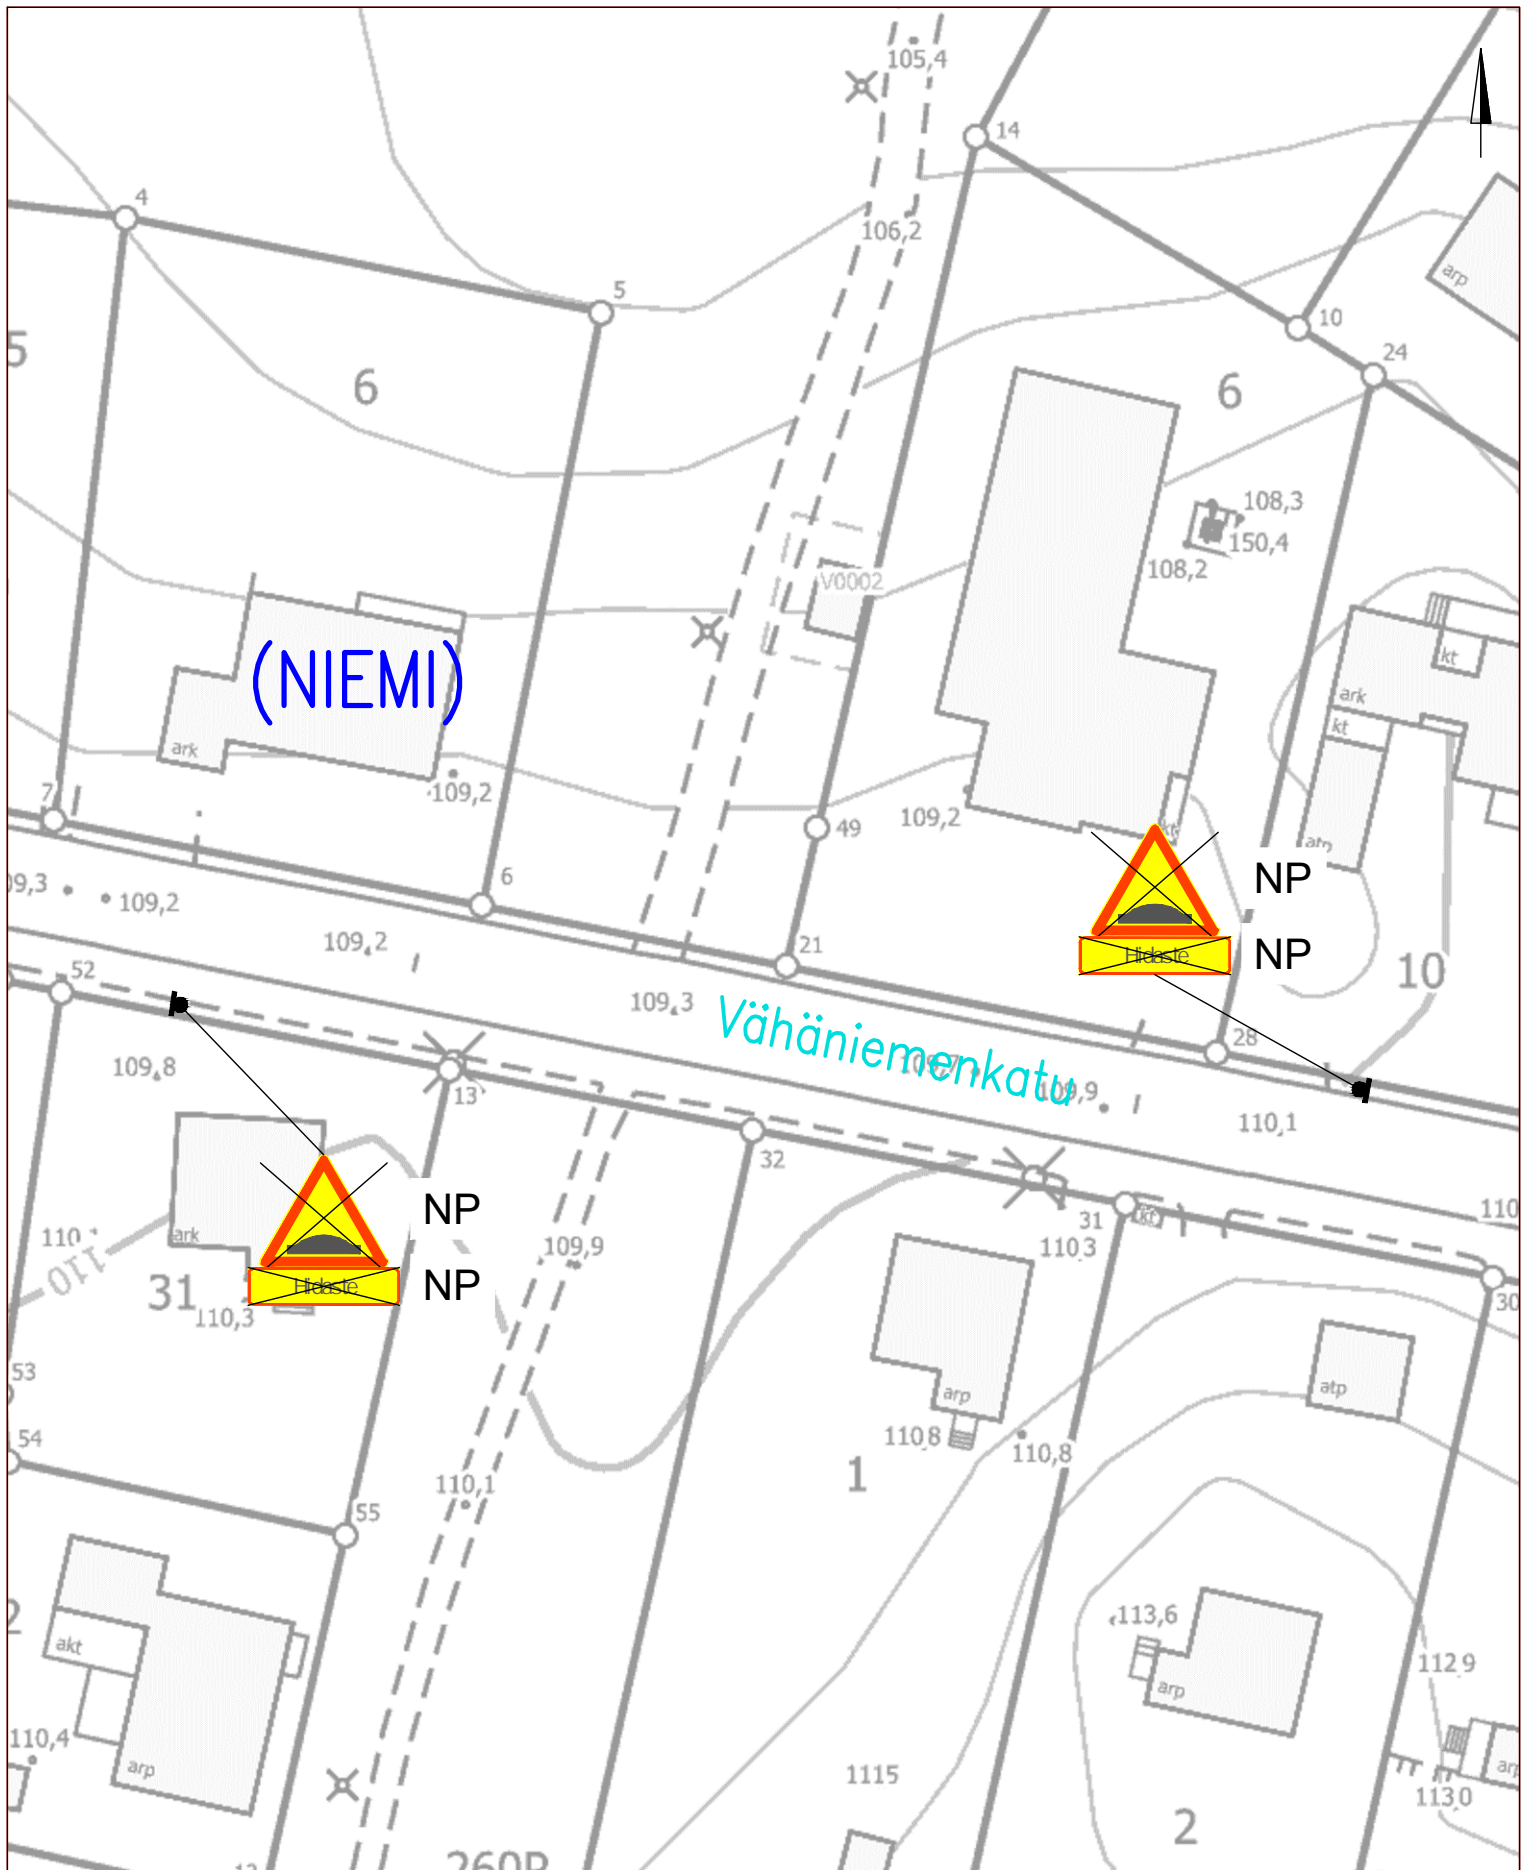

LIIKENTEENOHJAUS, MERKINTÖJEN SELITYS:

NP NYKYINEN LIKENNEMERKKI POISTETAAN

VÄHÄNIEMENKATU

Niemi

Töyssy -merkkien poisto 30 km/h alueilta

Piir.no: 1/22288/9, Pvm 30.8.2023