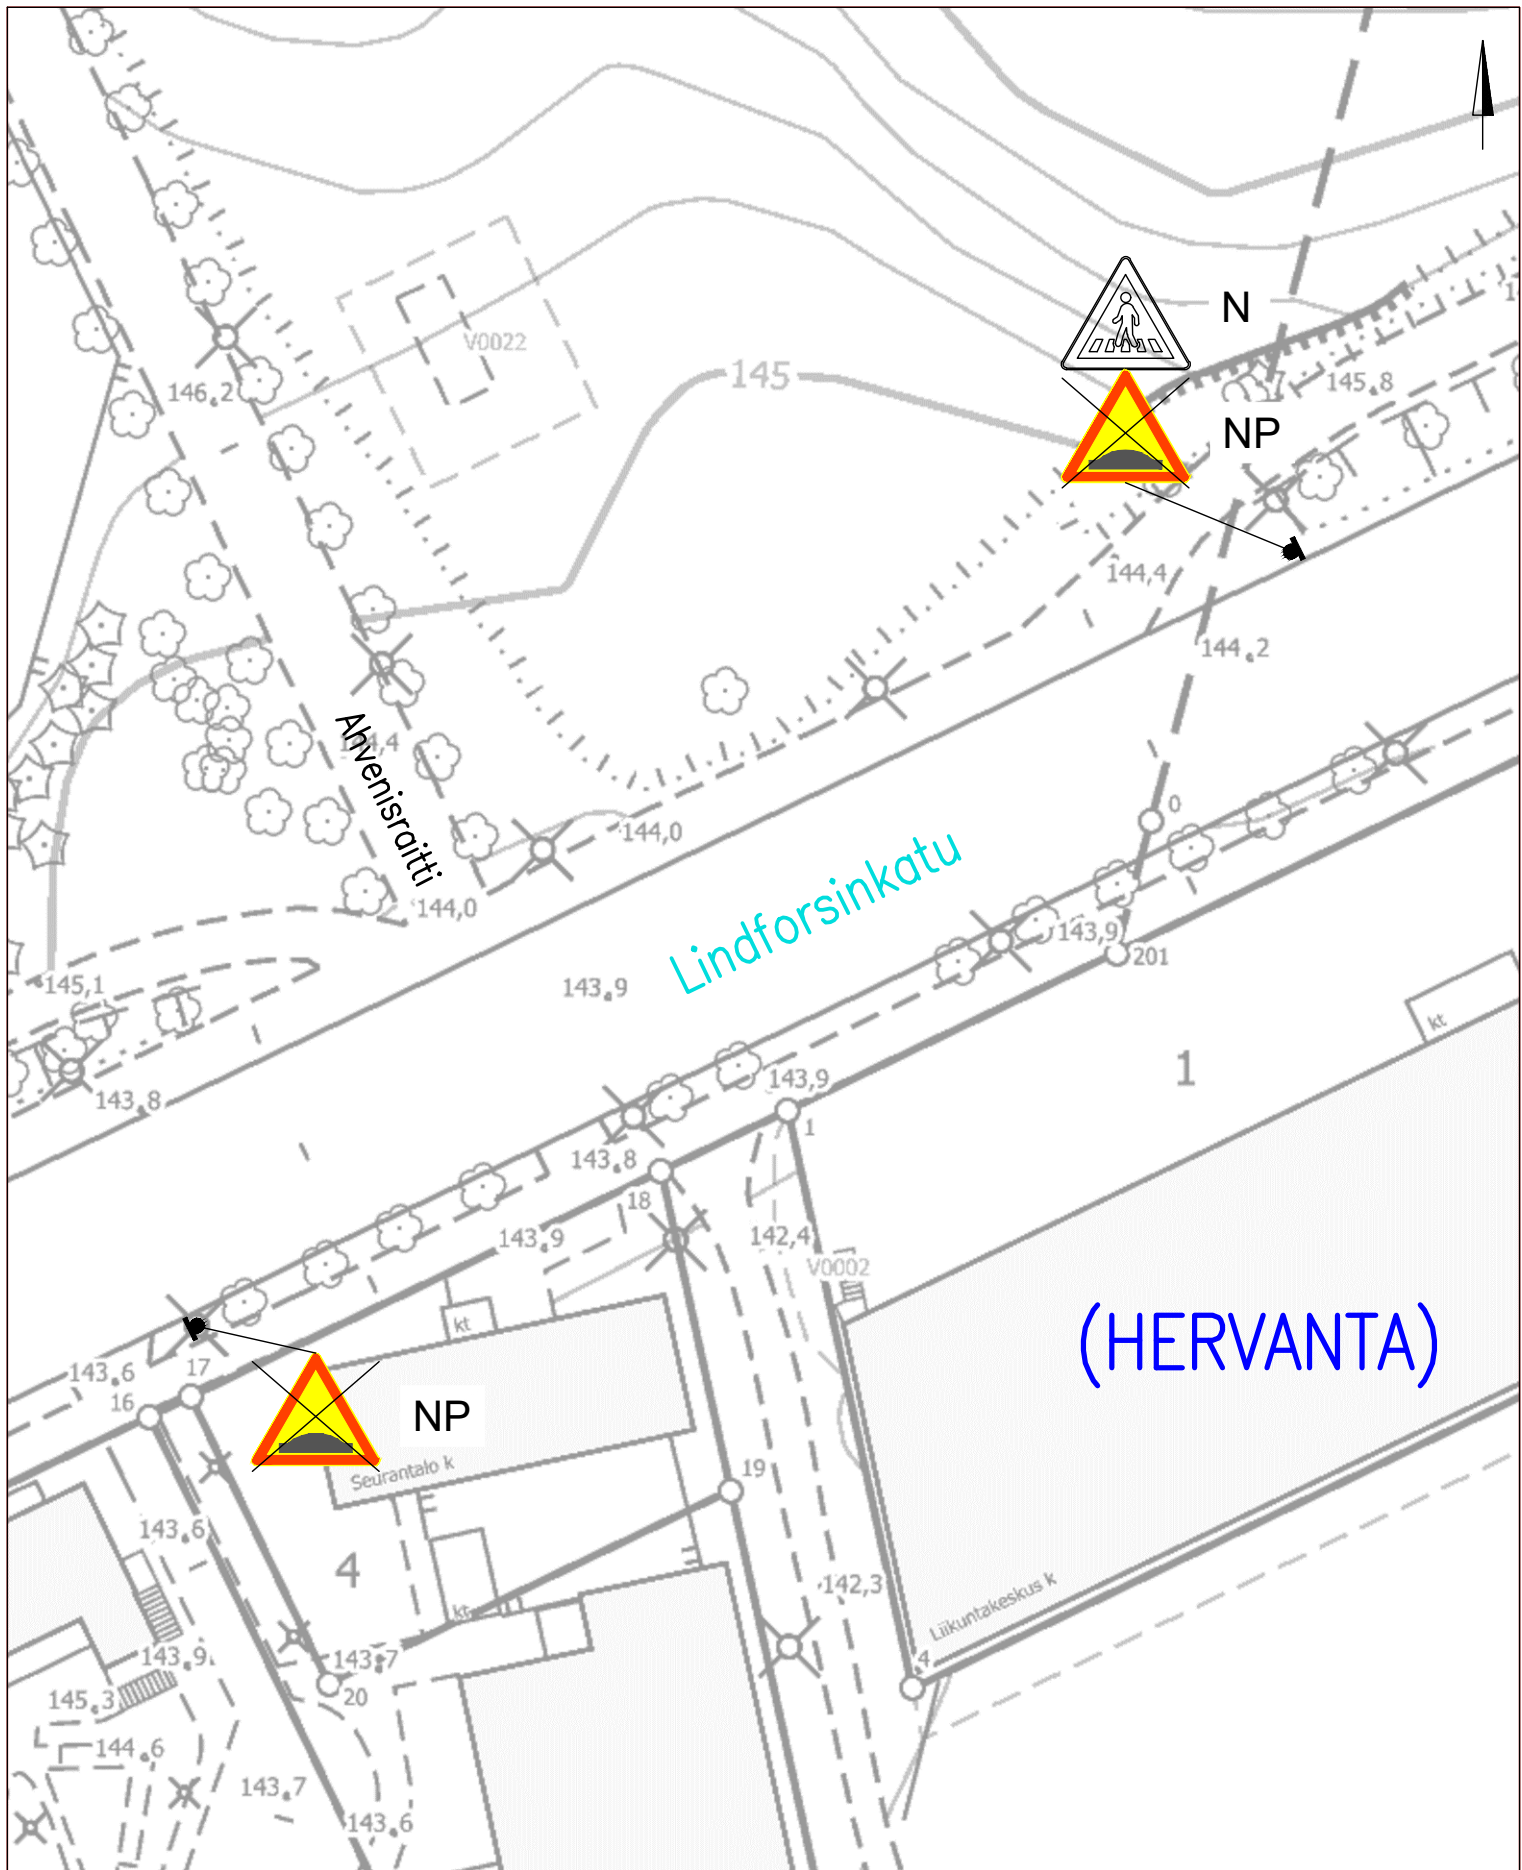

LIIKENTEENOHJAUS, MERKINTÖJEN SELITYS:

N NYKYINEN LIKENNEMERKKI SÄILYY ENNALLAAN

NP NYKYINEN LIKENNEMERKKI POISTETAAN

LINDFORSINKATU

Hervanta

Töyssy –merkkien poisto 30 km/h alueilta

Piir.no: 1/22288/39, Pvm 30.8.2023