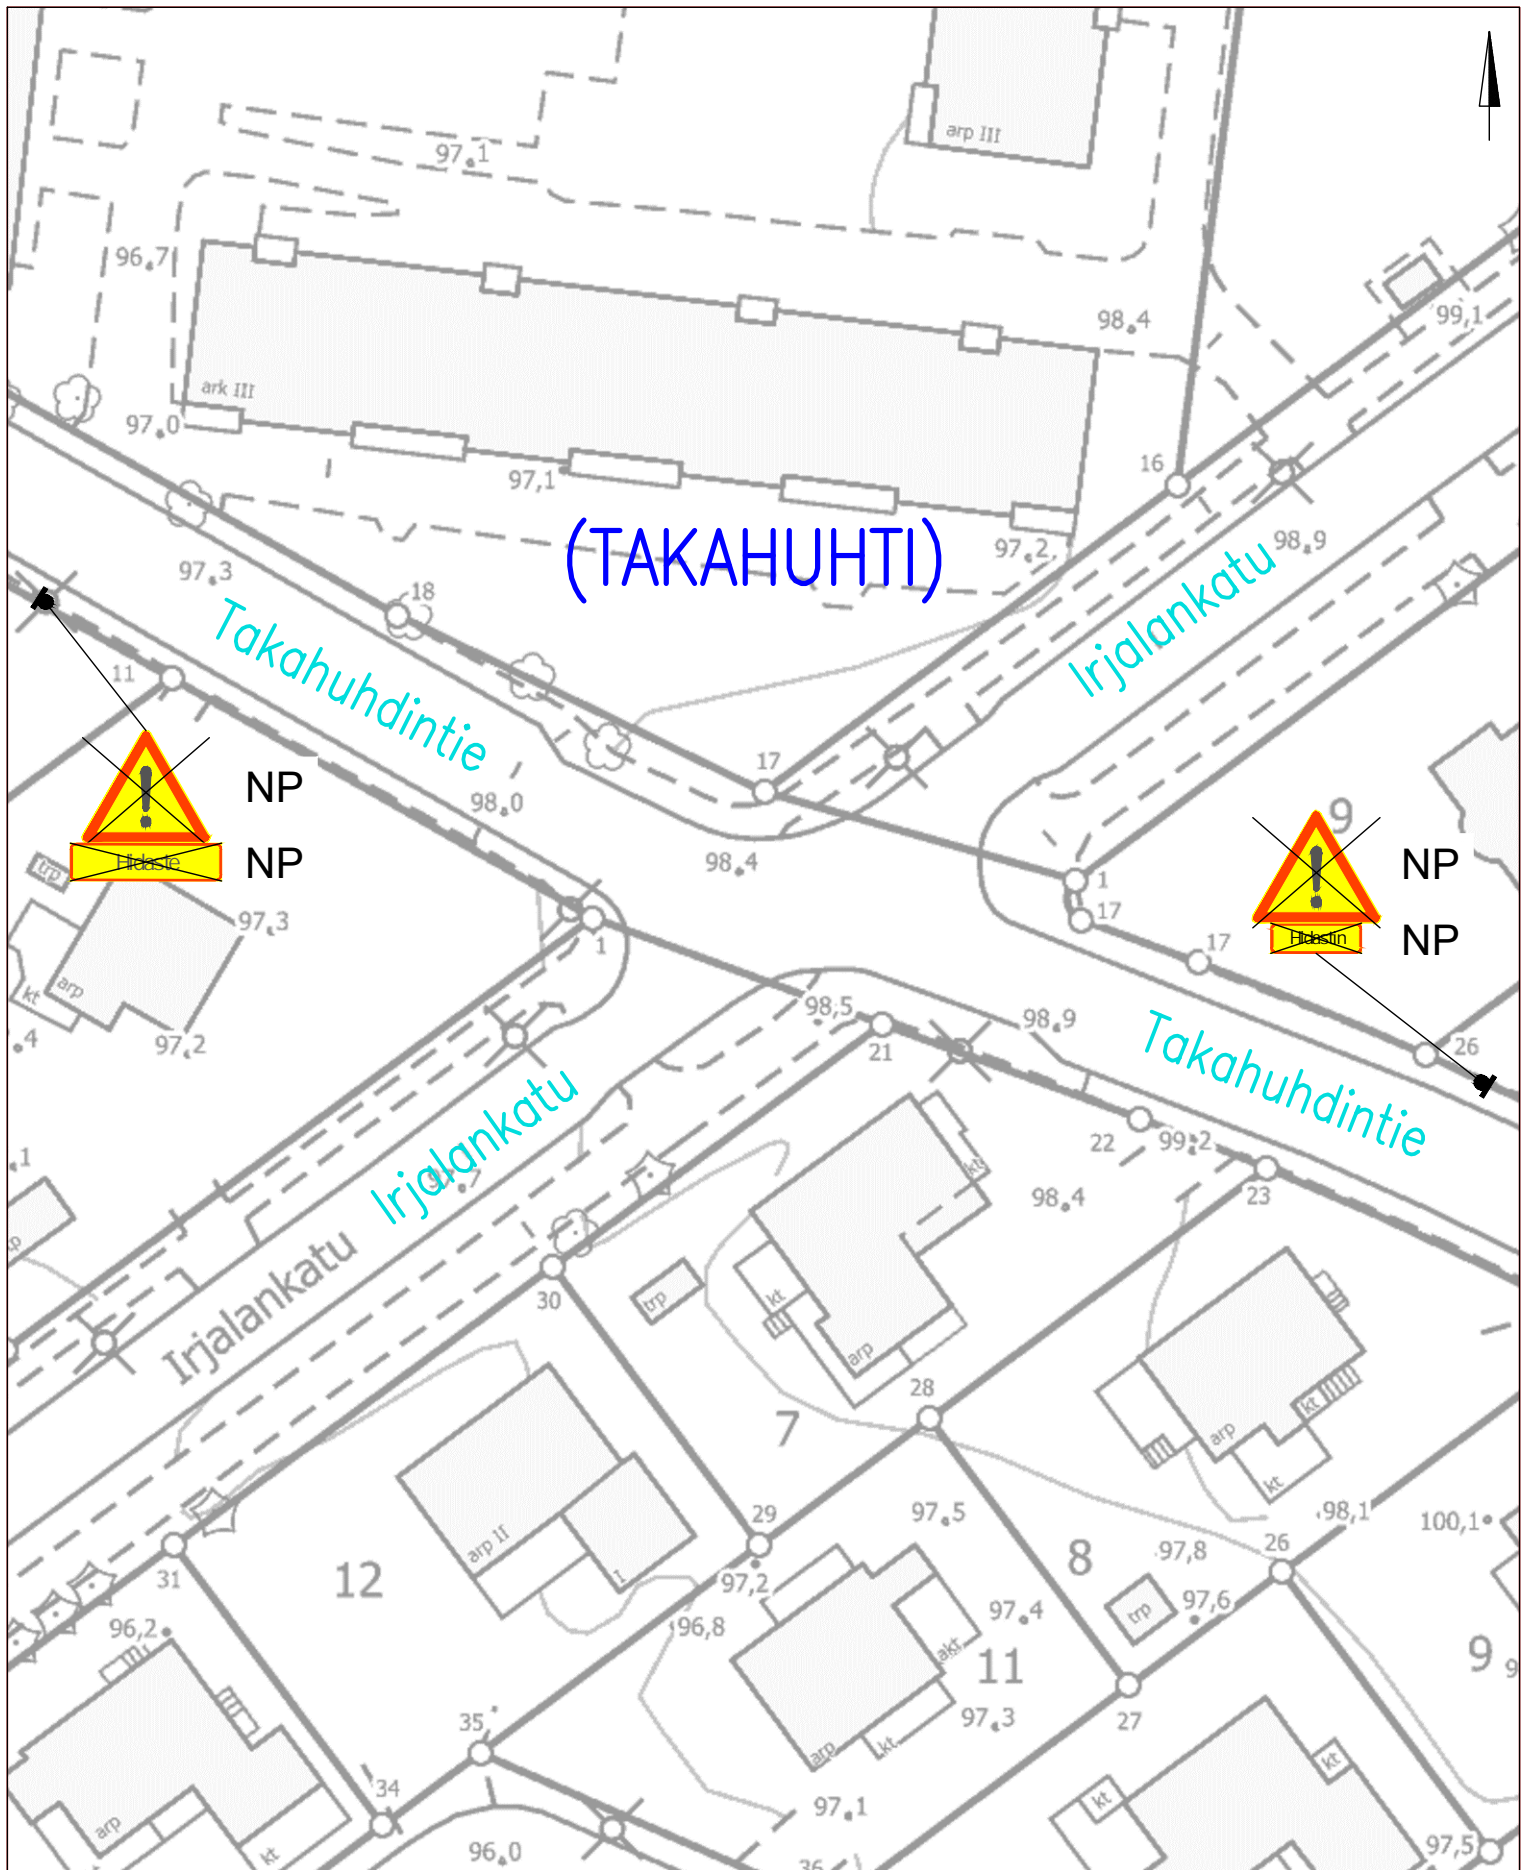

LIIKENTEENOHJAUS, MERKINTÖJEN SELITYS:

NP NYKYINEN LIIKENNEMERKKI POISTETAAN

TAKAHUHDINTIE

Takahuhti

Töyssy –merkkien poisto 30 km/h alueilta

Piir.no: 1/22288/27, Pvm 30.8.2023