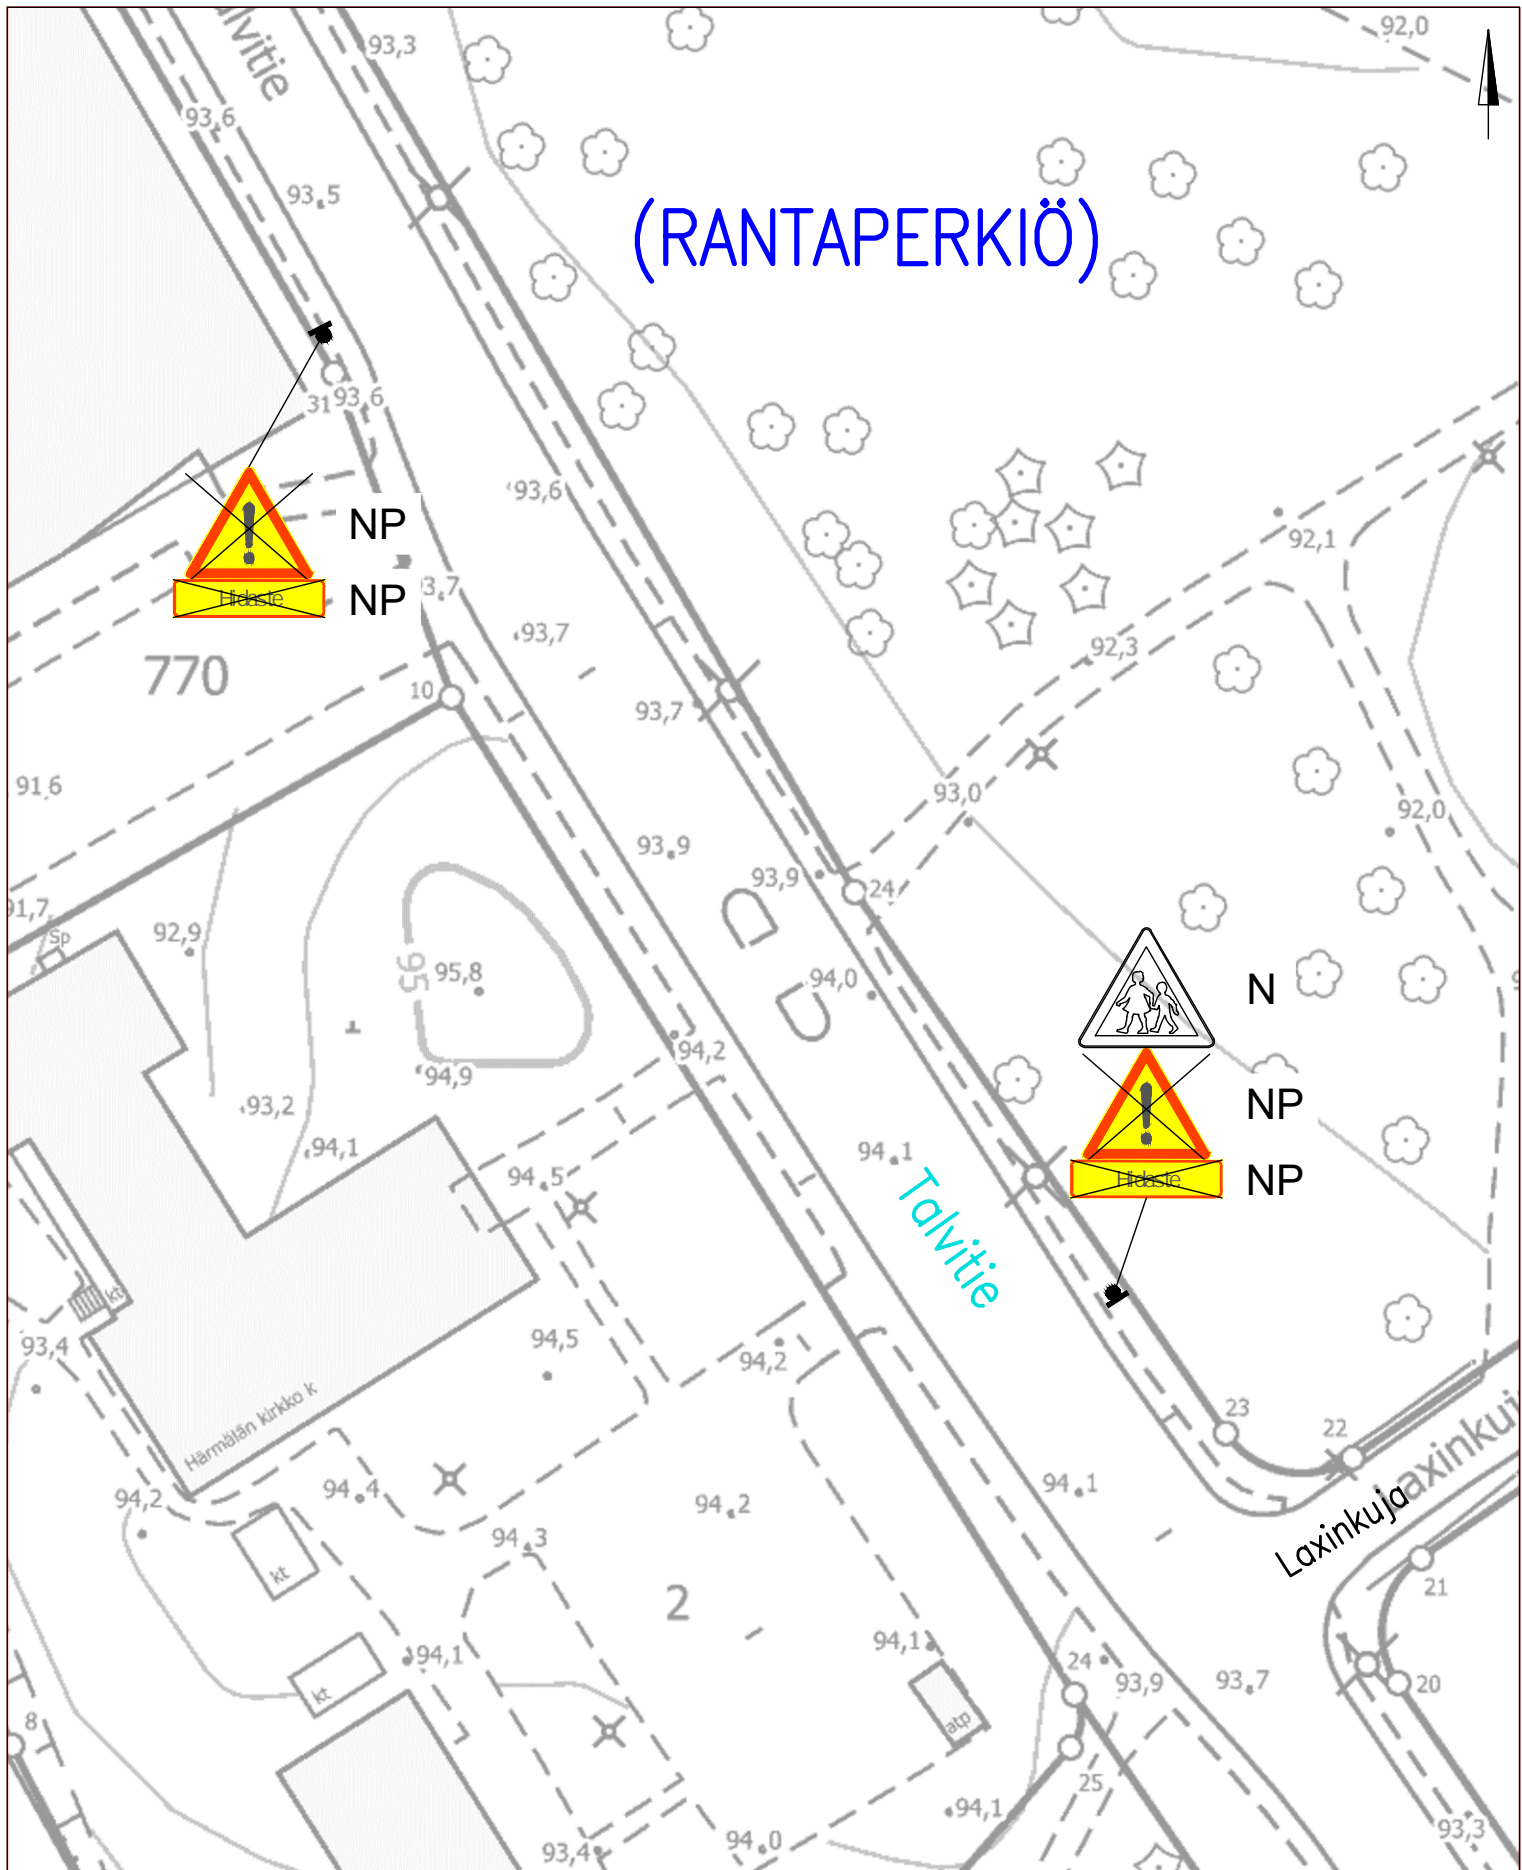

LIIKENTEENOHJAUS, MERKINTÖJEN SELITYS:

- N NYKYINEN LIIKENNEMERKKI SÄILYY ENNALLAAN
- NP NYKYINEN LIIKENNEMERKKI POISTETAAN

TALVITIE

Rantaperkiö
Töyssy –merkkien poisto 30 km/h alueilta
Piir.no: 1/22288/32, Pvm 30.8.2023