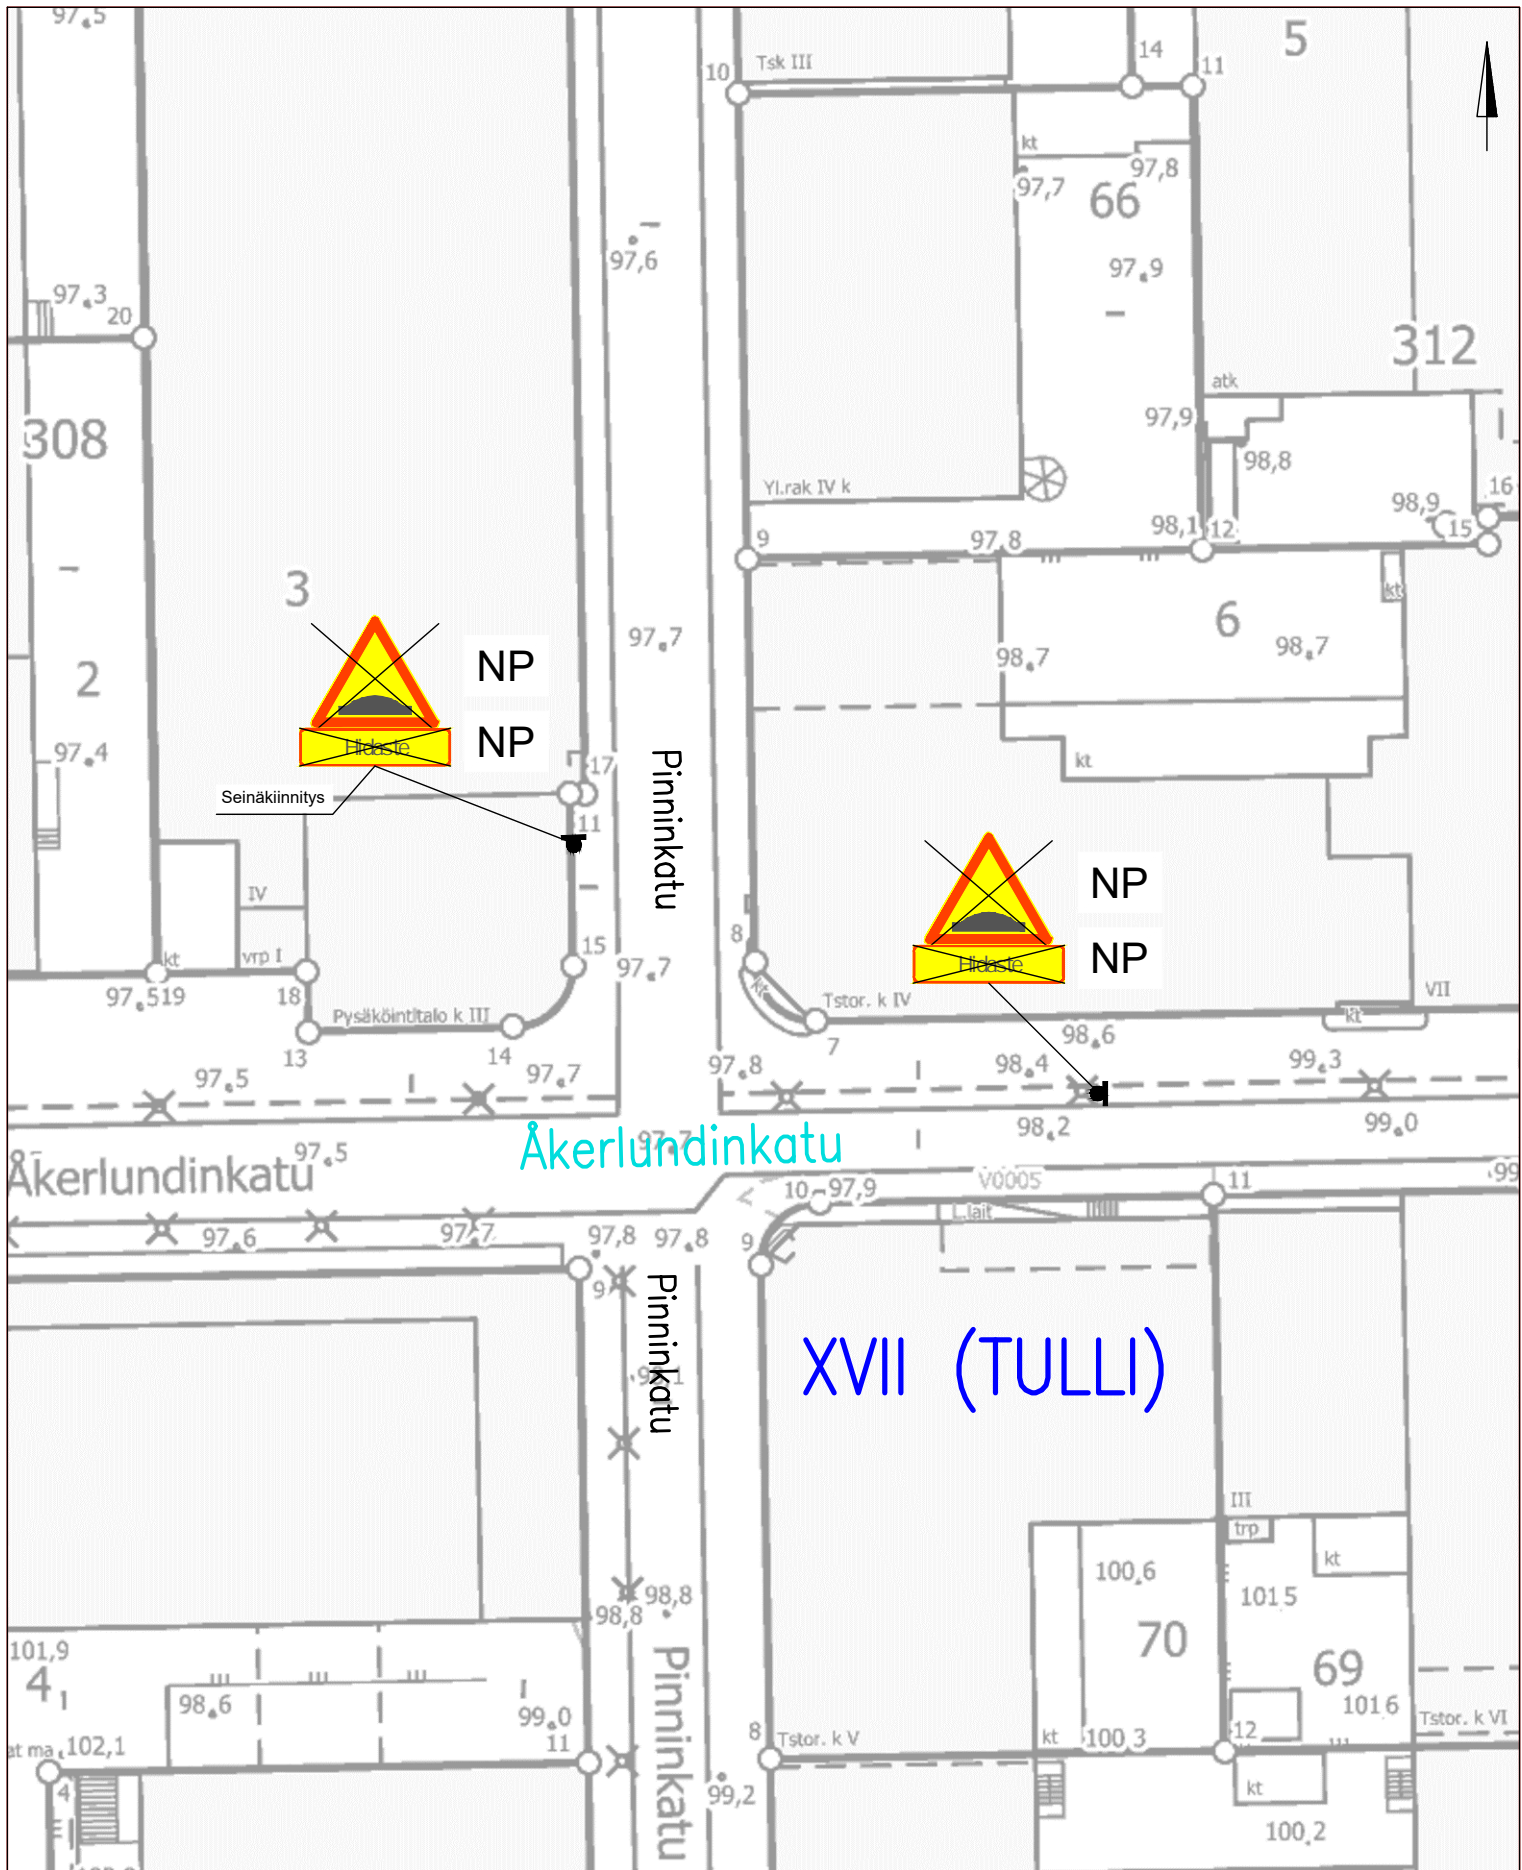

LIIKENTEENOHJAUS, MERKINTÖJEN SELITYS:

NP NYKYINEN LIKENNEMERKKI POISTETAAN

ÅKERLUNDINKATU, PINNINKATU

Tulli

Töyssi –merkkien poisto 30 km/h alueilta

Piir.no: 1/22288/21, Pvm 30.8.2023