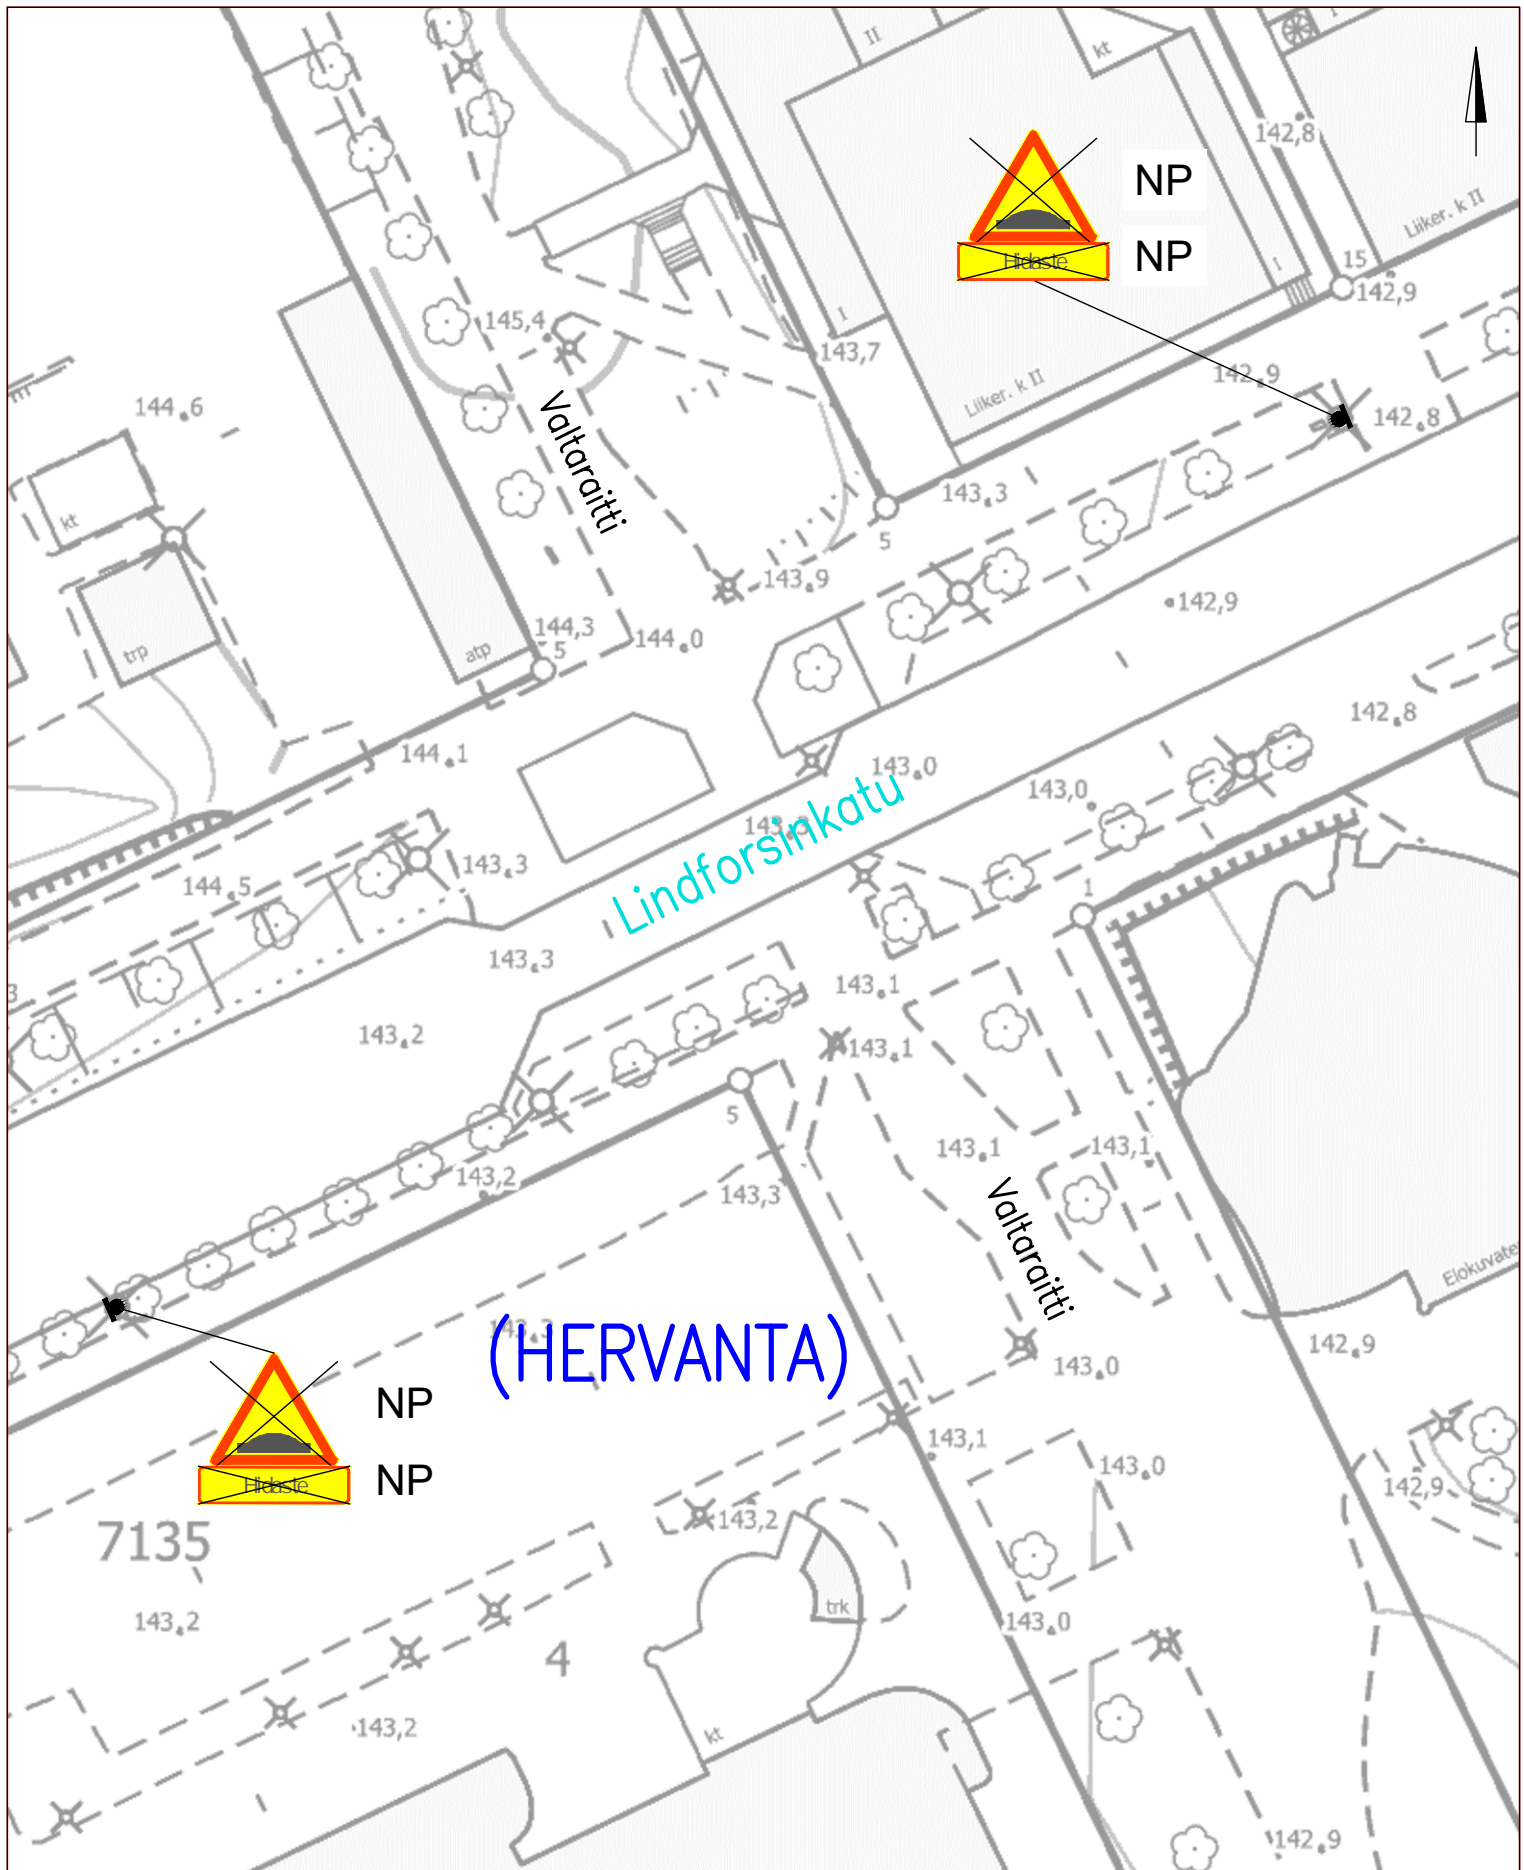

LIIKENTEENOHJAUS, MERKINTÖJEN SELITYS:

NP NYKYINEN LIKENNEMERKKI POISTETAAN

LINDFORSINKATU

Hervanta

Töyssy –merkkien poisto 30 km/h alueilta

Piir.no: 1/22288/40, Pvm 30.8.2023