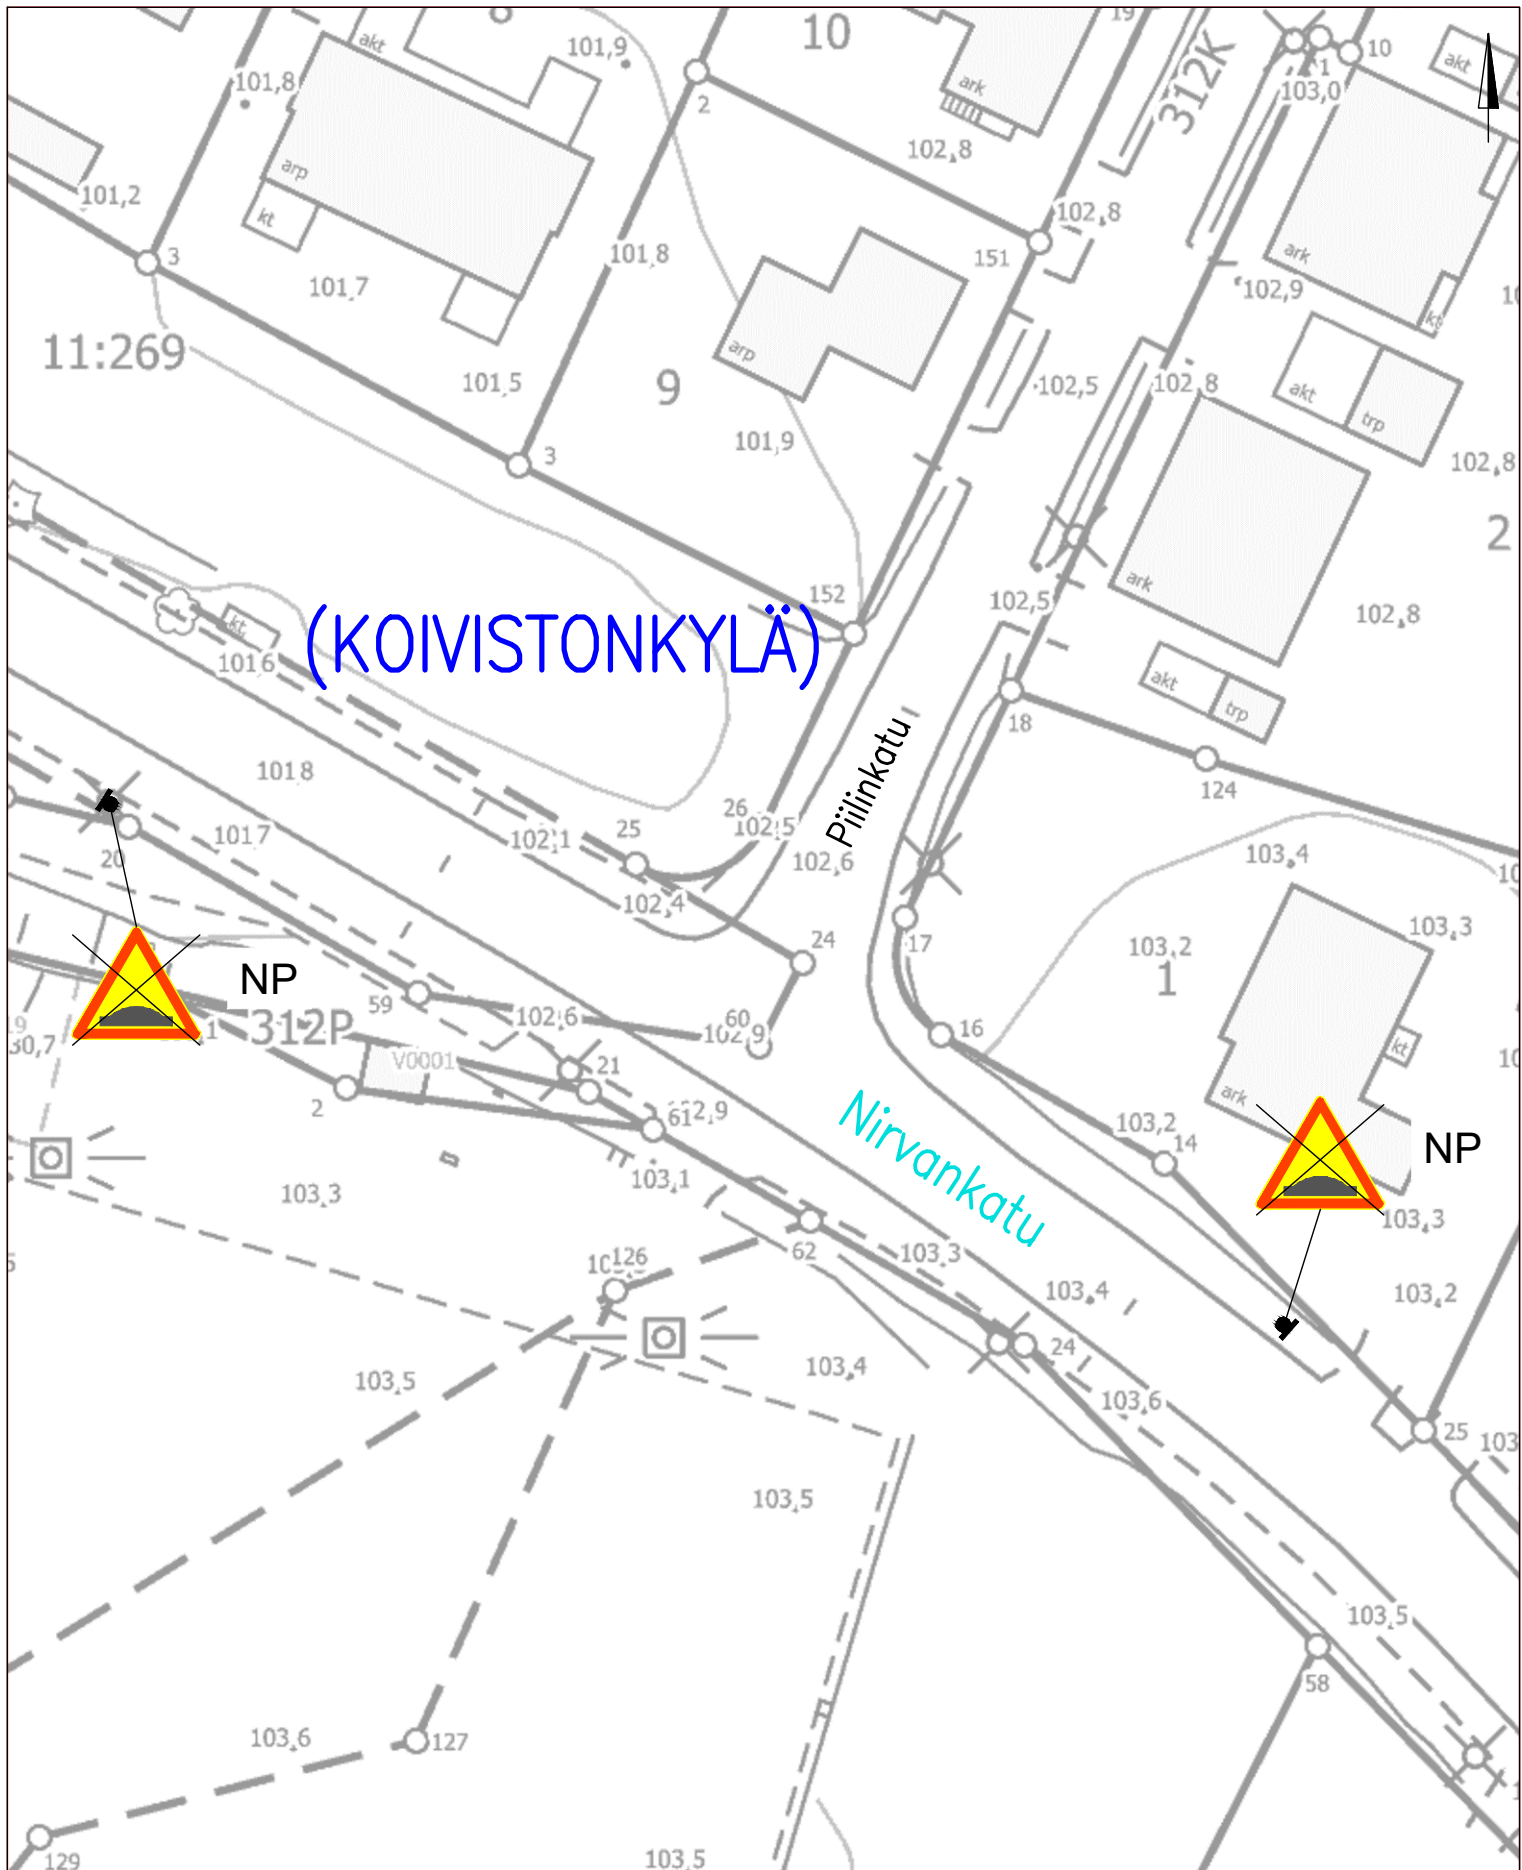

LIIKENTEENOHJAUS, MERKINTÖJEN SELITYS:

NP NYKYINEN LIIKENNEMERKKI POISTETAAN

NIRVANKATU

Koivistonkylä

Töyssy –merkkien poisto 30 km/h alueilta

Piir.no: 1/22288/33, Pvm 30.8.2023