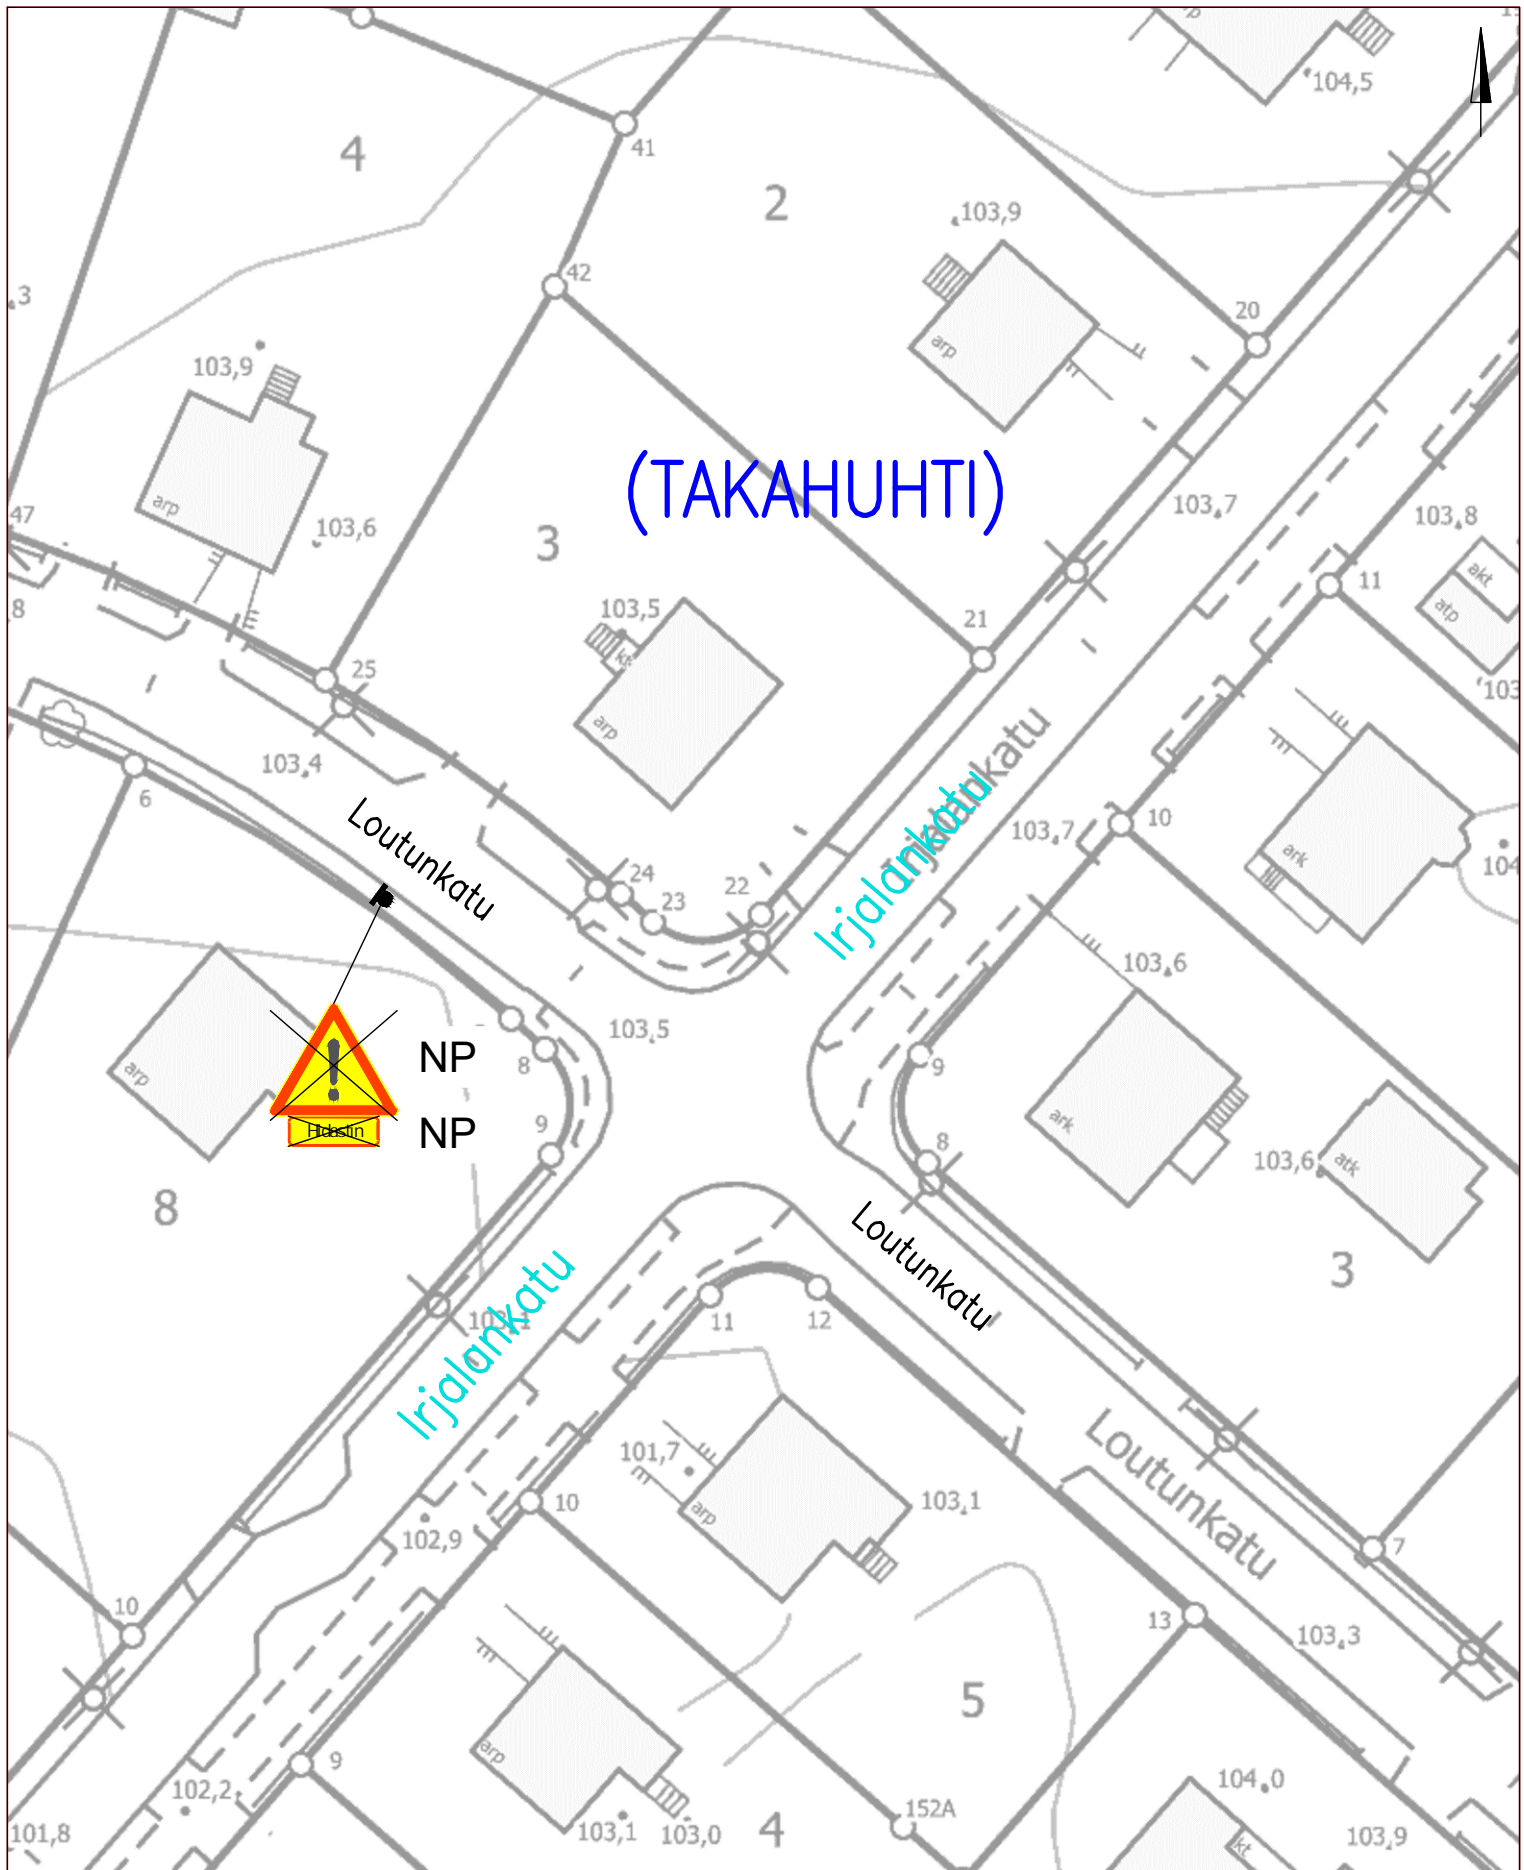

(TAKAHUHTI)

NP
NP

LIIKENTEENOHAUS, MERKINTÖJEN SELITYS:

NP NYKYINEN LIKENNEMERKKI POISTETAAN

LOUTUNKATU

Takahuhti

Töyssy –merkkien poisto 30 km/h alueilta

Piir.no: 1/22288/29, Pvm 30.8.2023