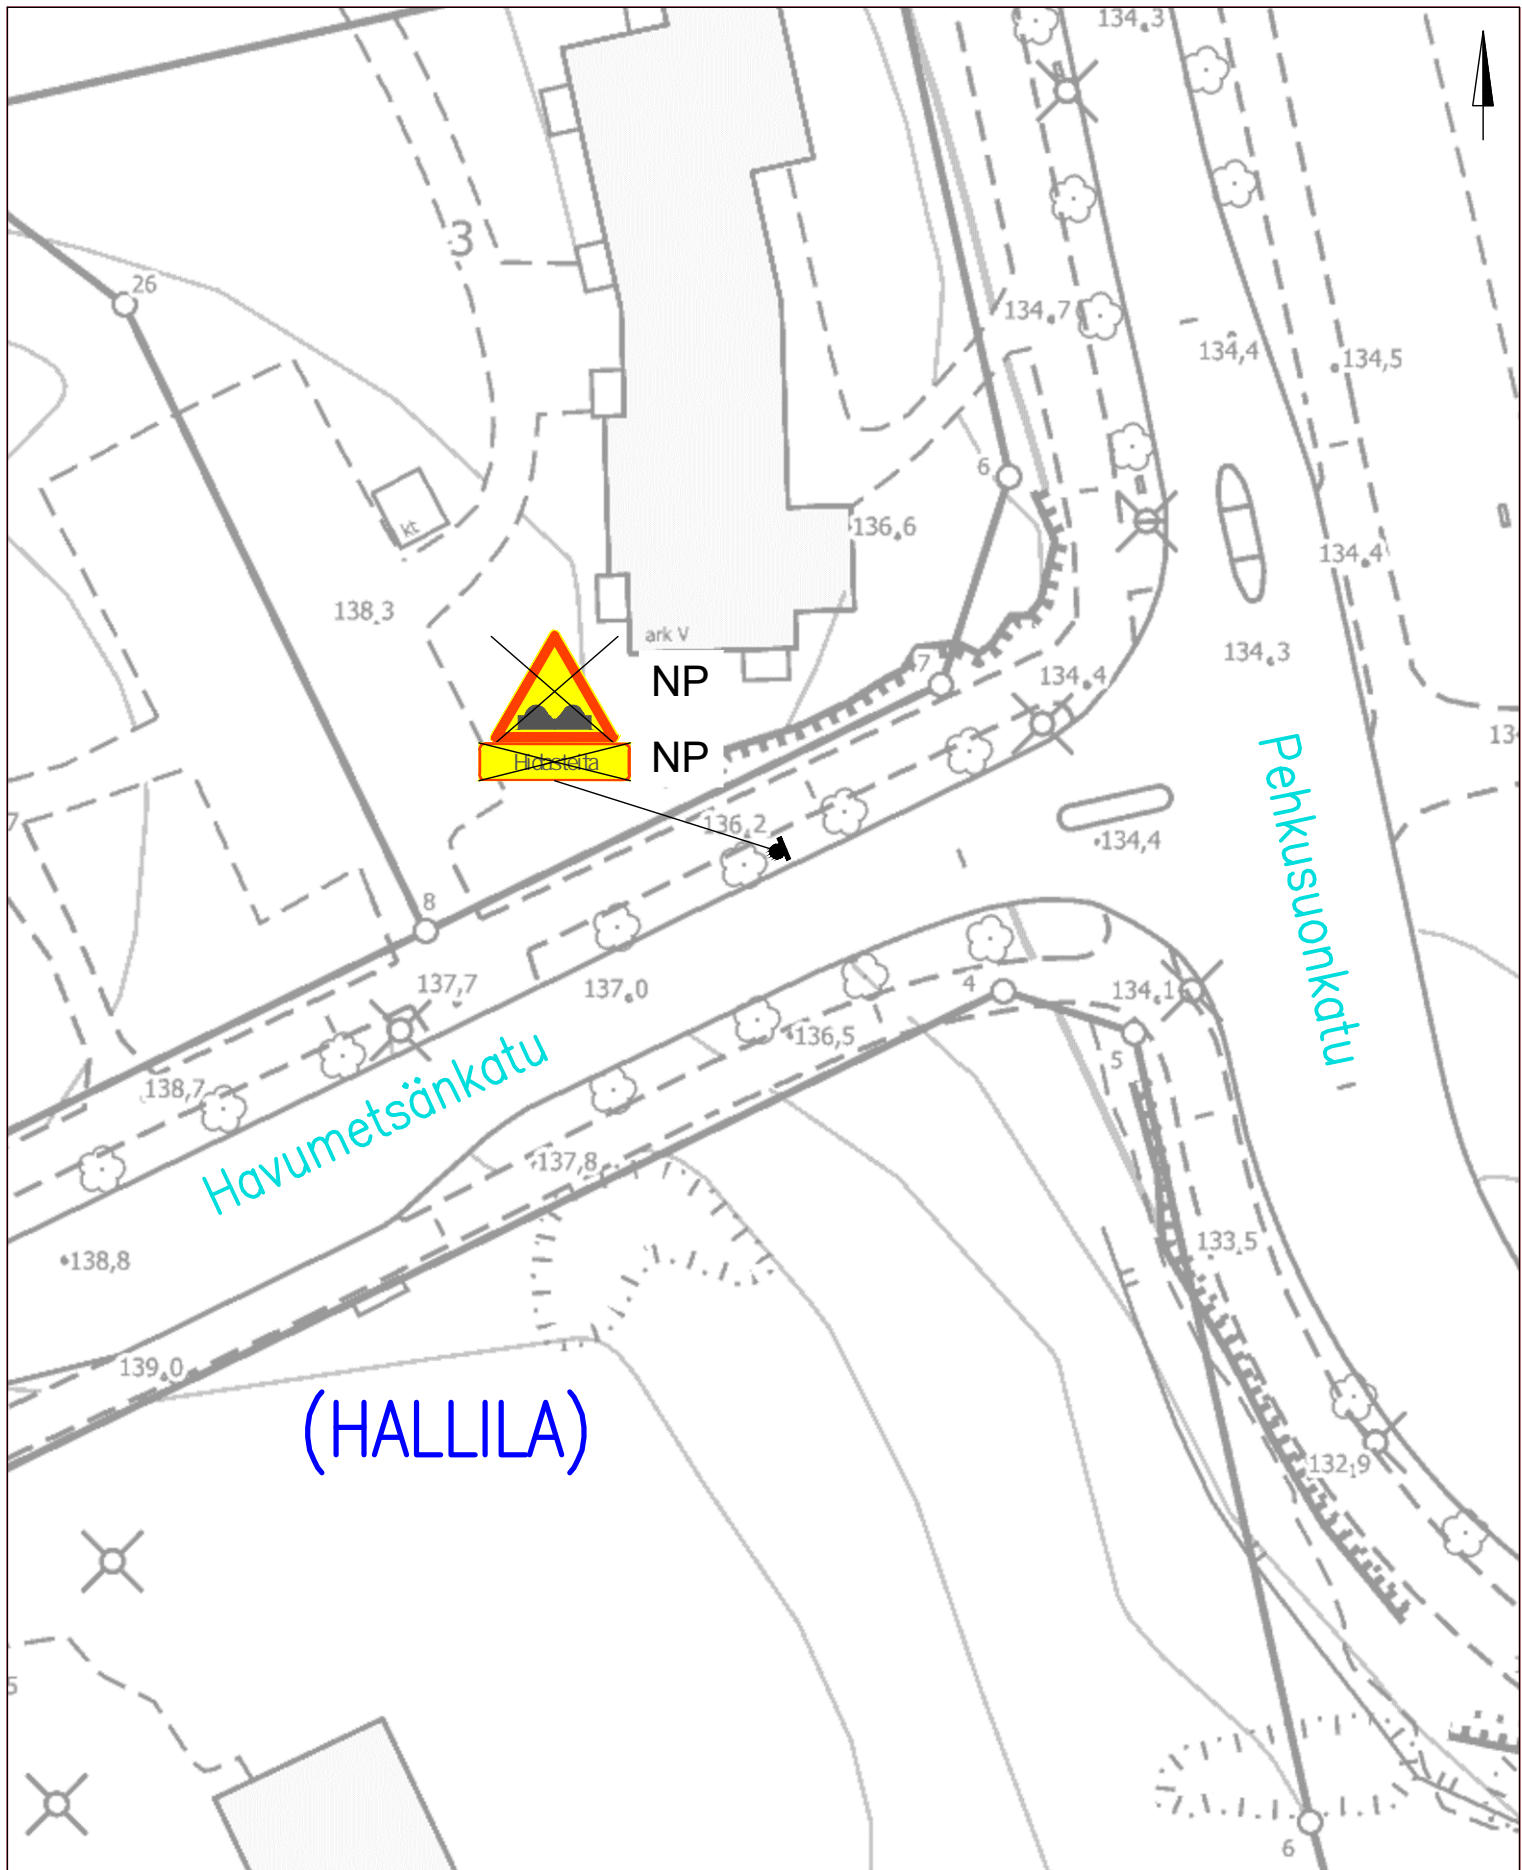

LIIKENTEENOHJAUS, MERKINTÖJEN SELITYS:

NP NYKYINEN LIKENNEMERKKI POISTETAAN

HAVUMETSÄNKATU

Hallila

Töyssy –merkkien poisto 30 km/h alueilta

Piir.no: 1/22288/38, Pvm 30.8.2023